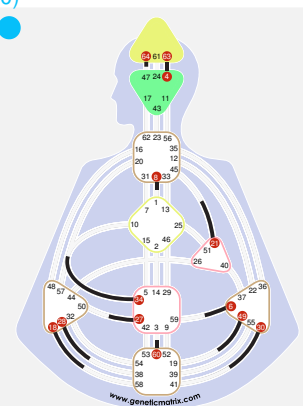

Retorno lunar (02 1970)

☾ 49.6

☽ 4.6

♃ 63.1

♉ 64.1

▲ 8.6 ▲

♀ 60.4 ▲

▲ 30.6 ▲

♁ 21.6

♃ 28.5

♁ 27.2

▼ 18.5 ▼

♀ 34.1

♃ 6.5

Retorno lunar (02 1970)

Fecha del Ciclo: 13 February 1970, 14:11:57
Edad Ciclo: 22 años

Tipo: Proyector Mental
Perfil: 6/3 - Modelo a Seguir / Mártir
Definición: Definición Singular
Estrategia: Espera a que el reconocimiento y la invitación
Temas: El éxito o el Amargura
Encarnación Cruz: Revolución 1

Canales de Conexión

Definición:
División

Canales Personales

D Dinero (21-45)

Canales Educativos

D Lógica (4-63)

Canales de Nacimiento

Inspiración (1-8)
la Longitud de Onda (16-48)
Alpha (7-31)
la Transitoriedad (35-36)
Comunidad (37-40)