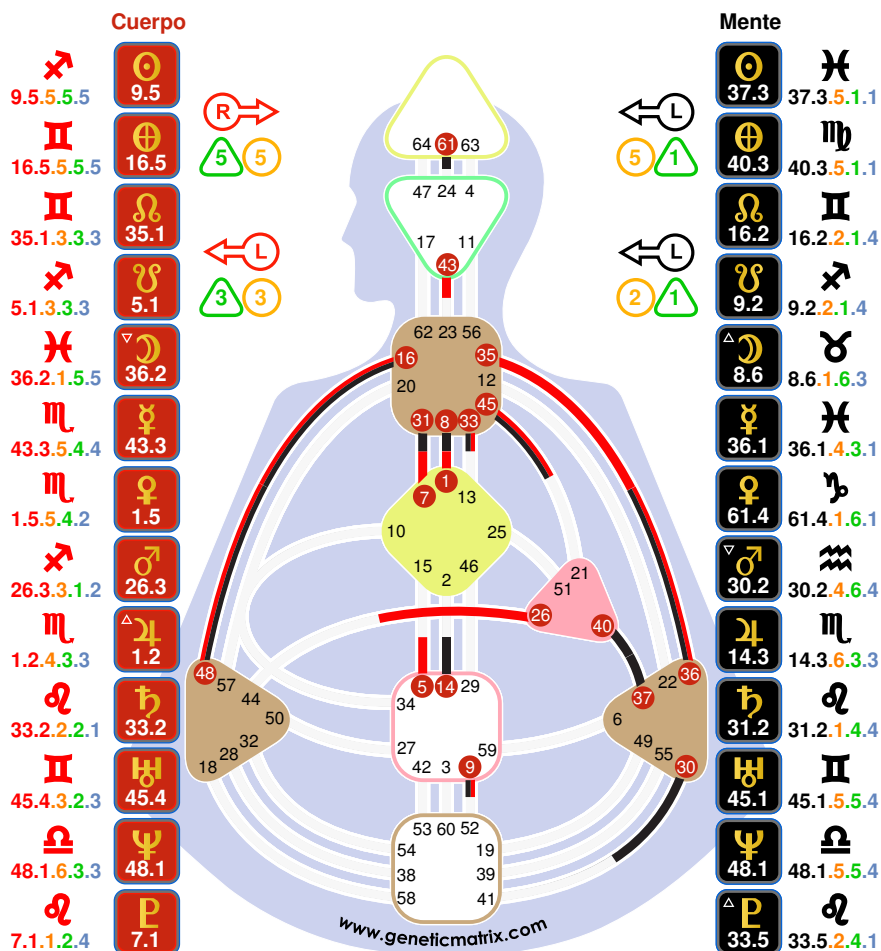

Carta Individual - Cadenas

Carta individual - Cadenas

Nombre: Alan Guth
Fecha de Nacimiento (local): 27 February 1947, 11:37
Fecha de Nacimiento (UTC): 27 February 1947, 16:37
Lugar de Nacimiento: Perth Amboy, NJ, United States
Años: 73 años
Tipo: Manifiestador Emocional
Perfil: 3/5 - Mártir / Hereje
Definición: Definición Singular
Estrategia: Informar e iniciar
Temas: La paz o la cólera
Encarnación Cruz: Planificación 1

Cuerpo
Fecha de Diseño: 03 December 1946, 00:43:13
Cerebro: Pasivo
Determinación: Bajo
Cognición: Sensación
Medio Ambiente: Cocinas - Mojado
Estilo para el Medio Ambiente: Observado

Mente
Mente:
Motivación: Culpa
Sentido: Seguridad
Trayectoria: Condicionador
Vista en Perspectiva: Centrado
Ver: Posibilidad
La Motivación Transferido: Esperanza
Transferido Ver: Probabilidad

Canales:
1648 - la Longitud de Onda
3536 - la Transitoriedad
3740 - Comunidad
0731 - Alpha
0108 - Inspiración