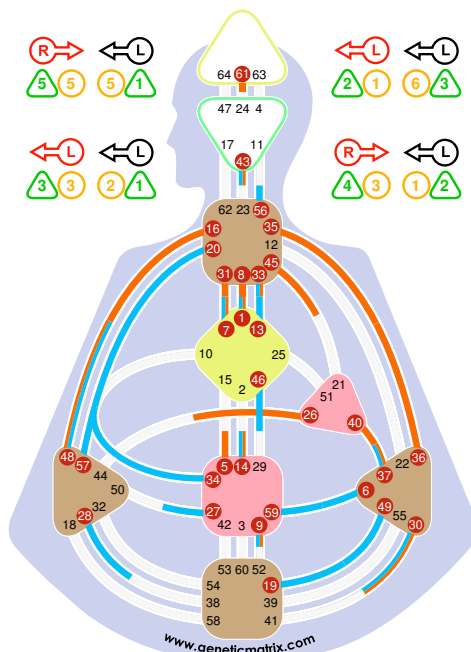

Mars Return (1970)

- 33.1 ☉ 28.4
- 19.1 ☽ 27.4
- 13.2 ♃ 19.4
- 7.2 ♅ 33.4
- 43.1 ☾ 37.3
- 59.5 ♀ 1.6
- 56.5 ♀ 43.4
- 49.1 ♂ 30.2
- 14.3 ♃ 9.3
- 20.5 ♁ 20.6
- 48.1 ♁ 57.1
- 34.1 ♃ 34.2
- 6.6 ♃ 46.3