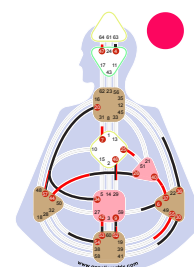

Ed Harris, 69 years
6/3, Manifestando Generador