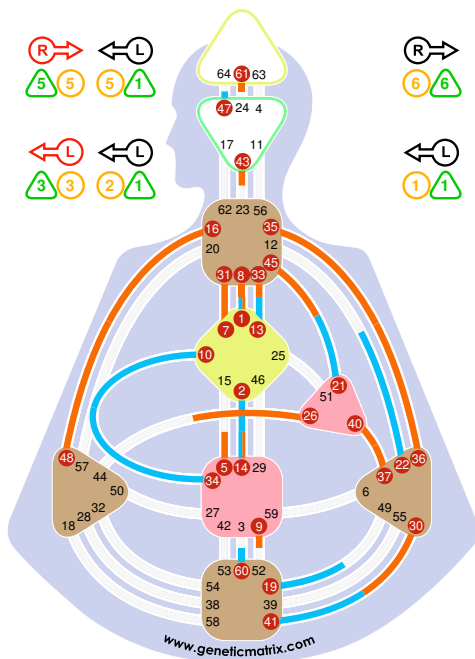

Retorno de Quirón: Lectura HD - Ciclo Consciente

Retorno de Quirón - Ciclo Consciente

Fecha de Nacimiento: 27 February 1947, 11:37
Lugar de Nacimiento: Perth Amboy, NJ, United States
Años: 73 años
Tipo: Manifiestador Emocional
Perfil: 3/5 - Mártir / Hereje
Definición: Definición Singular
Estrategia: Informar e iniciar
Temas: La paz o la cólera
Encarnación Cruz: Planificación 1

Alan Guth

- 9.5 ☉ 37.3
- 16.5 ☽ 40.3
- 35.1 ♃ 16.2
- 5.1 ♀ 9.2
- 36.2 ☾ 8.6 ▲
- 43.3 ♀ 36.1
- 1.5 ♀ 61.4
- 26.3 ♂ 30.2 ▼
- 1.2 ♃ 14.3 ▲
- 33.2 ♃ 31.2 ▲
- 45.4 ♃ 45.1
- 48.1 ♃ 48.1
- 7.1 ♃ 33.5 ★

Retorno de Quirón

- 1.2 ☉ ▲
- 2.2 ☽
- 47.2 ♃
- 22.2 ♀
- 19.3 ☾ ▼
- 14.6 ♀ ▼
- 10.5 ♀ ▼
- 10.1 ♂
- 13.1 ♃
- 21.6 ♃
- 41.4 ♃
- 60.2 ♃
- 34.5 ♃ ▲

Fecha del Ciclo: 07 November 1997, 11:56:05
Edad Ciclo: 50 años
Tipo: Generador Puro
Perfil: 2/5 - Ermitaño / Hereje
Definición: Definición Singular
Estrategia: Responder
Temas: Satisfacción o frustración
Encarnación Cruz: Esfinge 4

Canales de Conexión

Definición:
Definición Singular

Canales Personales

- D Compás (2-14)
- D Reconocimiento (30-41)
- D Pródigo (13-33)
- D Dinero (21-45)

Canales Educativos

- R Exploración (10-34)

Canales de Nacimiento

- Inspiración (1-8)
- la Longitud de Onda (16-48)
- Alpha (7-31)
- la Transitoriedad (35-36)
- Comunidad (37-40)