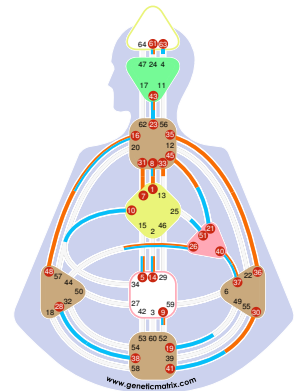

Urano en Oposición: Lectura Astral Con HD - Ciclo Individual

37.4	☉	♈	9	9° 5'
40.4	☽	♈	3	9° 5'
16.1	☾	♌	11	6° 28'
23.3	♃	♋	11	21° 3'
43.3	♄	♏	5	21° 3'
63.6	♅	♈	9	16° 24'
51.4	♆	♁	10	18° 42'
51.4	♇	♁	10	18° 40'
41.3	♈	♌	8	4° 41'
14.4	♉	♏	5	28° 4'
26.1	♊	♋	6	17° 44'
10.6	♋	♏	6	3° 15'
28.3	♌	♏	5	4° 36'
20.4	♍	♌	11	3° 26'

Uranus Opposition

27 February 1985, 18:03:29

Definición: **Definición Partida Triple**

IX: **Planificación 1**

Alan Guth

Casa: Placidus

www.geneticmatrix.com

Tipo: **ME**

Perfil: **3/5**

Definición: **Definición Singular**

IX: **Planificación 1**

37.3	☉	♈	10	8° 15'
40.3	☽	♈	4	8° 15'
8.6	☾	♉	12	29° 19'
16.2	♃	♋	12	6° 51' R
9.2	♄	♋	6	6° 51' R
36.1	♅	♈	10	23° 8'
61.4	♆	♏	8	23° 41'
30.2	♇	♏	9	26° 3'
14.3	♈	♏	6	27° 13'
31.2	♉	♁	2	3° 1' R
45.1	♊	♌	12	17° 44'
48.1	♋	♏	5	10° 14' R
33.5	♌	♁	3	11° 36' R
44.2	♍	♏	5	8° 38' R

☉	♈	☽	☾	♃	♄	♅	♆	♇	♈	♉	♊	♋	♌	♍	♎	♏	♐	♑	♒	♓	♈	♉	♊	♋	♌	♍	♎	♏	♐	♑	♒	♓		
☽																																		
☾																																		
♃																																		
♄																																		
♅																																		
♆																																		
♇																																		
♈																																		
♉																																		
♊																																		
♋																																		
♌																																		
♍																																		
♎																																		
♏																																		
♐																																		
♑																																		
♒																																		
♓																																		

Canales Cíclicos:
2343 - Estructural
2838 - Lucha
3041 - Reconocimiento
2145 - Dinero

Canales Natales:
1648 - la Longitud de Onda
3536 - la Transitoriedad
3740 - Comunidad
0731 - Alpha
0108 - Inspiración