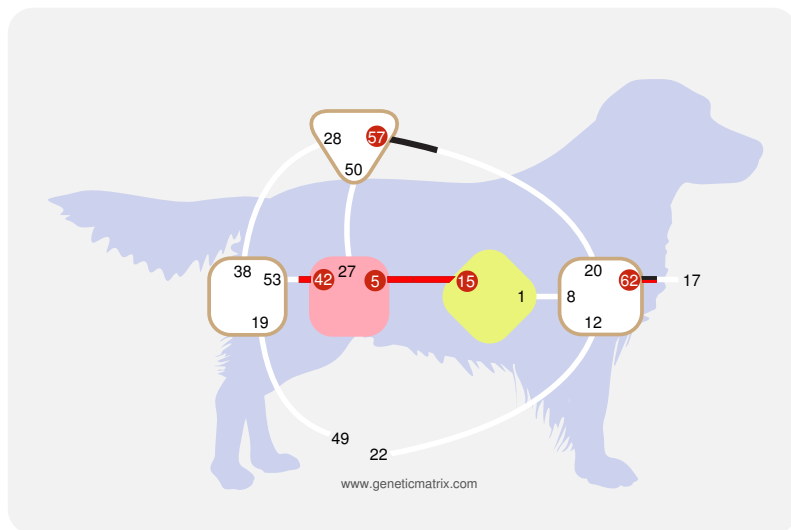

Carta Individual Animal - Perro

Animal Individual

1	
5	5
8	
12	
15	6
19	
20	
27	
28	
38	
42	1
50	
53	
57	6
62	5 6

Nombre:

Lucy
Fecha de Nacimiento (local):
13 Junio 2005, 15:01
Lugar de Nacimiento:
Brussels, Belgium
Años:
15 años
Tipo:
Generador

Campo de Luz

M-Sol - 57.6 - Conciencia, Separación
B-Sol - 62.5 - El Alfa, Atracción
M-Sol - 62.6 - El Alfa, Separación

Plano de La Tierra

B-Sol - 5.5 - Forma, Atracción
B-Sol - 15.6 - Diversidad, Separación

Reino de los Demonios

B-Sol - 42.1 - Madurez, Sigilo