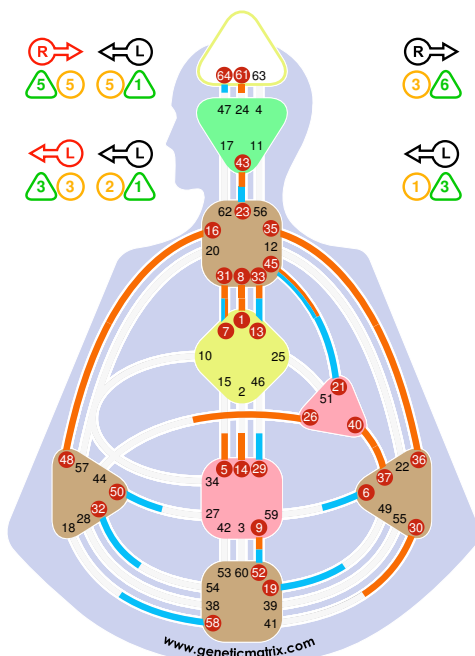

Retorno de Urano

- 7.6
- 13.6
- 58.1
- 52.1
- 29.4
- 64.3
- 6.2 ▲
- 50.6
- 32.2 ▼
- 23.6
- 45.1
- 21.2 ▼
- 19.2