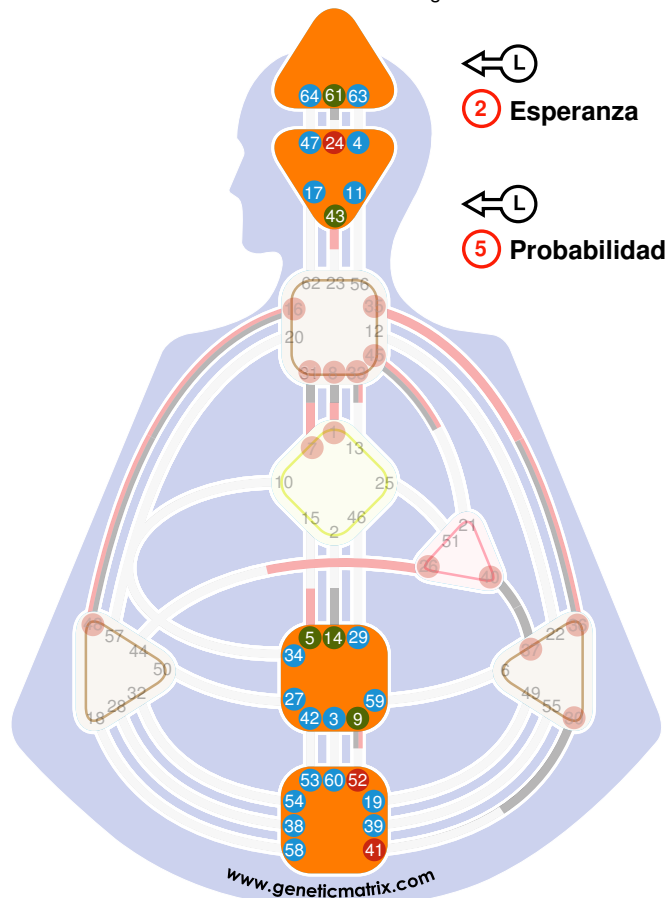

Carta Individual - Sombra

Carta individual - Sombra

Cabeza Centrar

Pensar en cosas que no le importan

- 61 - Mystery
- 63 - Doubts
- 64 - Confusion

Ajna Centrar

Asustado de estar inseguro

- 4 - Answers
- 11 - Ideas
- 17 - Opinions
- 24 - Rationalization
- 43 - Insight
- 47 - Realization

Sacro Centrar

No saber cuándo es suficiente

- 3 - Ordering
- 5 - Fixed Rhymes
- 9 - Focus
- 14 - Power Skills
- 27 - Caring
- 29 - Commitment
- 34 - Power
- 42 - Endings
- 59 - Sexuality

Raíz Centrar

Con prisa para estar libre de presión

- 19 - Wanting
- 38 - The Fighter
- 39 - Provocation
- 41 - Contraction
- 52 - Stillness
- 53 - Beginnings
- 54 - Ambition
- 58 - Vitality
- 60 - Acceptance

- Acondicionador Trans-Personal
- Acondicionador Mental
- Receptor acondicionador

Nombre:

Alan Guth

Tipo:

Manifiestador Emocional

Definición:

Definición Singular