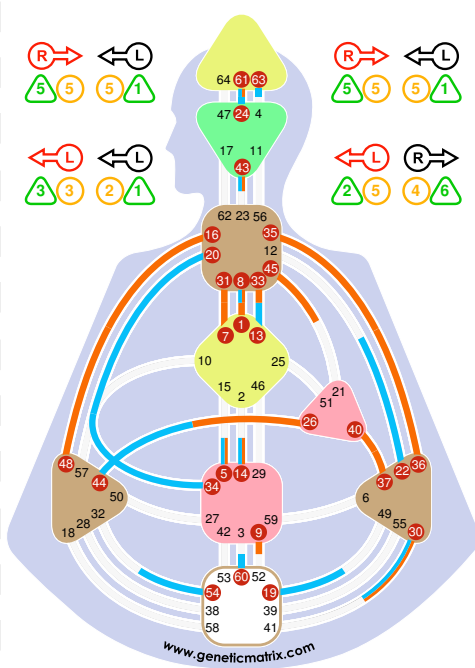

Retorno Solar: Lectura Astral Con HD - Astral Cuántico

Retorno Solar - Astral Cuántico

Alan Guth

Cuerpo	5	♂	9.5	♁	37.3	♃	10
Signo Solar	11	♈	16.5	♁	40.3	♃	4
Ascendente	11	♈	35.1	♁	16.2	♈	12
Medio Cielo	5	♂	5.1	♁	9.2	♂	6
Mente	9	♃	36.2	♁	8.6	♈	12
Signo Solar	5	♈	43.3	♁	36.1	♃	10
Ascendente	5	♈	1.5	♁	61.4	♃	8
Medio Cielo	5	♂	26.3	♁	30.2	♈	9
	4	♈	1.2	♁	14.3	♈	6
	1	♁	33.2	♁	31.2	♁	2
	11	♈	45.4	♁	45.1	♈	12
	4	♁	48.1	♁	48.1	♁	5
	1	♁	7.1	♁	33.5	♁	3