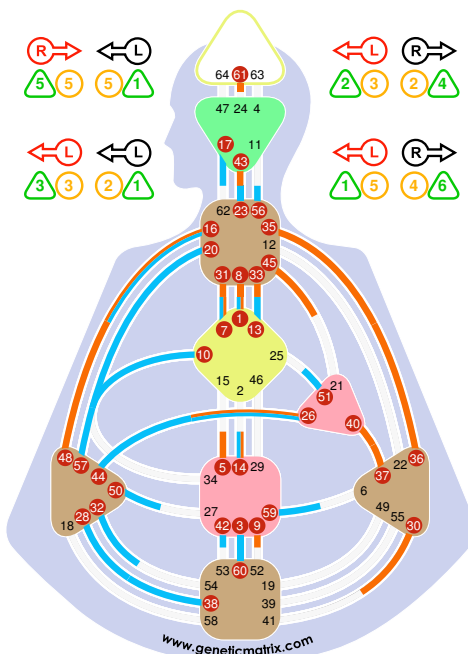

Retorno de Júpiter - Astral Cuántico

Alan Guth

Cuerpo	5	♄	9.5	♁	37.3	♃	10
Signo Solar	11	♈	16.5	♁	40.3	♁	4
Ascendente	11	♈	35.1	♁	16.2	♈	12
Medio Cielo	5	♄	5.1	♁	9.2	♄	6
Mente	9	♃	36.2	♁	8.6	♃	12
Signo Solar	5	♈	43.3	♁	36.1	♃	10
Ascendente	5	♈	1.5	♁	61.4	♃	8
Medio Cielo	5	♄	26.3	♁	30.2	♃	9
	4	♈	1.2	♁	14.3	♈	6
	1	♁	33.2	♁	31.2	♁	2
	11	♈	45.4	♁	45.1	♈	12
	4	♈	48.1	♁	48.1	♈	5
	1	♁	7.1	♁	33.5	♁	3