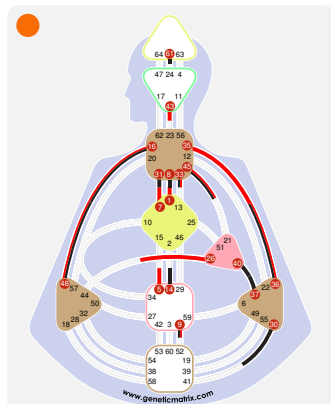

Retorno de Saturno: Lectura HD - Ciclo Consciente

Retorno de Saturno 1 - Ciclo Consciente

Alan Guth

Fecha de Nacimiento: 27 February 1947, 11:37
Lugar de Nacimiento: Perth Amboy, NJ, United States
Años: 73 años
Tipo: Manifiestador Emocional
Perfil: 3/5 - Mártir / Hereje
Definición: Definición Singular
Estrategia: Informar e iniciar
Temas: La paz o la cólera
Encarnación Cruz: Planificación 1

Alan Guth

- 9.5 ☉ 37.3
- 16.5 ☿ 40.3
- 35.1 ♀ 16.2
- 5.1 ♃ 9.2
- 36.2 ☾ 8.6 ▲
- 43.3 ♀ 36.1
- 1.5 ♀ 61.4
- 26.3 ♂ 30.2 ▼
- 1.2 ♃ 14.3 ▲
- 33.2 ♃ 31.2
- 45.4 ♃ 45.1
- 48.1 ♃ 48.1
- 7.1 ♃ 33.5 ▲