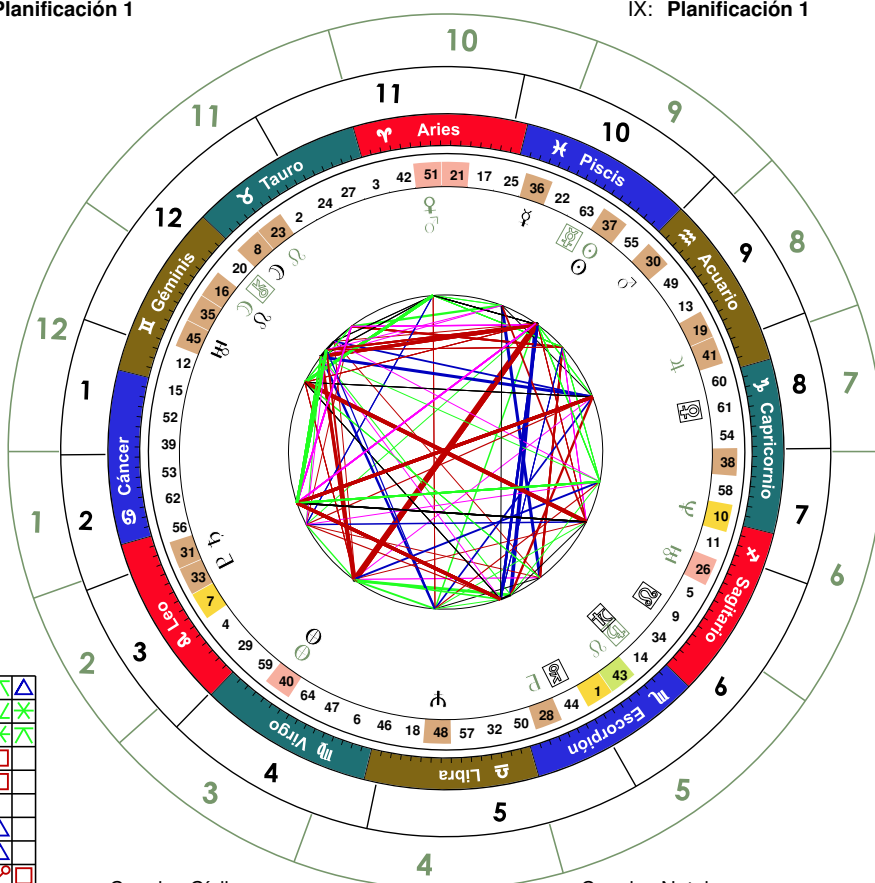

Urano en Oposición: Lectura Astral Con HD - Ciclo Individual

37.4	☉	♈	9	9° 5'
40.4	☽	♈	3	9° 5'
16.1	☾	♌	11	6° 28'
23.3	♃	♋	11	21° 3'
43.3	♄	♏	5	21° 3'
63.6	♅	♈	9	16° 24'
51.4	♆	♁	10	18° 42'
51.4	♇	♁	10	18° 40'
41.3	♈	♌	8	4° 41'
14.4	♉	♏	5	28° 4'
26.1	♊	♋	6	17° 44'
10.6	♋	♏	6	3° 15'
28.3	♌	♏	5	4° 36'
20.4	♍	♌	11	3° 26'

Uranus Opposition

27 February 1985, 18:03:29

Definición: **Definición Partida Triple**

IX: **Planificación 1**

Alan Guth

Casa: Placidus

www.geneticmatrix.com

Tipo: **ME**

Perfil: **3/5**

Definición: **Definición Singular**

IX: **Planificación 1**

37.3	☉	♈	10	8° 15'
40.3	☽	♈	4	8° 15'
8.6	☾	♉	12	29° 19'
16.2	♃	♋	12	6° 51' R
9.2	♄	♋	6	6° 51' R
36.1	♅	♈	10	23° 8'
61.4	♆	♏	8	23° 41'
30.2	♇	♏	9	26° 3'
14.3	♈	♏	6	27° 13'
31.2	♉	♁	2	3° 1' R
45.1	♊	♌	12	17° 44'
48.1	♋	♏	5	10° 14' R
33.5	♌	♁	3	11° 36' R
44.2	♍	♏	5	8° 38' R

☉	♈	☽	☾	♃	♄	♅	♆	♇	♈	♉	♊	♋	♌	♍	♎	♏	♐	♑	♒	♓	♈	♉	♊	♋	♌	♍	♎	♏	♐	♑	♒	♓		
☽																																		
☾																																		
♃																																		
♄																																		
♅																																		
♆																																		
♇																																		
♈																																		
♉																																		
♊																																		
♋																																		
♌																																		
♍																																		
♎																																		
♏																																		
♐																																		
♑																																		
♒																																		
♓																																		

Canales Cíclicos:
2343 - Estructural
2838 - Lucha
3041 - Reconocimiento
2145 - Dinero

Canales Natales:
1648 - la Longitud de Onda
3536 - la Transitoriedad
3740 - Comunidad
0731 - Alpha
0108 - Inspiración