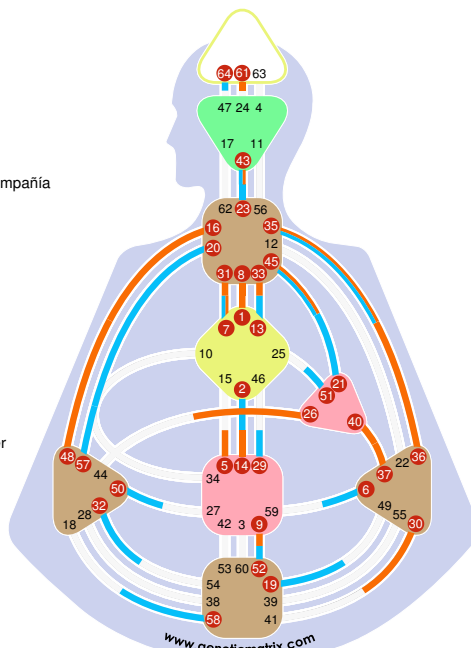

Retorno de Urano: Lectura HD - Palabra Clave

Retorno de Urano - Palabra Clave

Alan Guth

Enfoque Fe	9.5	37.3	la Amistad Imparcialidad
las Habilidades El tacaño	16.5	40.3	la Soledad Humildad
Cambio Humildad	35.1	16.2	las Habilidades El cínico
los Ritmos fijos Perseverancia	5.1	9.2	Enfoque La desdicha gusta de compañía
Crisis Apoyo	36.2	8.6	la Contribución Comunidad
la Perspicacia Conveniencia	43.3	36.1	Crisis Resistencia
Autoexpresión única Atracción creativa	1.5	61.4	Misterio Investigación
Egoísta Influencia	26.3	30.2	los Deseos Pragmatismo
Autoexpresión única El amor es luz	1.2	14.3	las Habilidades del poder Servicio
Privacidad Rendición	33.2	31.2	Líder lógico Arrogancia
Jefe de la tribu Dirección	45.4	45.1	Jefe de la tribu Propaganda
Profundidad Insignificancia	48.1	48.1	Profundidad Insignificancia
Ser en interacción Autoritario	7.1	33.5	Privacidad Oportunidad del momento

Retorno de Urano

Explicar Auto-defensa	23.2	7.6	Ser en interacción El administrador
la Perspicacia Dedicación	43.2	13.6	Oyente El optimista
Vitalidad Perversión	58.2	58.1	Vitalidad Amor a la vida
Quieted Concernimiento	52.2	52.1	Quieted Piensa antes de hablar
Shock Simetría	51.5	29.4	Compromiso Franqueza
Explicar Fusión	23.6	64.3	la Confusión Extralimitarse
Ahora Auto-conciencia	20.3	6.2	los Conflictos El guerrillero
los Conflictos Lealtad	6.3	50.6	Valores Liderazgo
la Intuición Progresión	57.5	32.2	la Continuidad Restricción
Dirección única para el Ser Paciencia	2.3	23.6	Explicar Fusión
Cambio Bloqueo creativo	35.2	45.1	Jefe de la tribu Propaganda
Control Advertencia	21.1	21.2	Control La fuerza es la razón
Querer El jugador de equipo	19.4	19.2	Querer Servicio

Tipo:
Manifiestador Emocional

Perfil:
3/5 - Mártir / Hereje

Definición:
Definición Singular □□□□

0108 - Inspiración
A Creative Role Model

1648 - la Longitud de Onda
Talent

0731 - Alpha
Leadership - Good or Bad

3536 - la Transitoriedad
A "Jack of all Trades"

3740 - Comunidad
A Part seeking a Whole

Personales

2343 - Estructurar
Individuality (Genius or Freak)

0214 - Compás
A Keeper of the Keys

0952 - Concentración
Determination

1333 - Pródigo
A Witness

2145 - Dinero
A Materialist

Educativos

2057 - la Chispa Cerebral
Awareness in the now

Experiential

2343 - Estructurar
Individuality (Genius or Freak)

0731 - Alpha
Leadership - Good or Bad

1333 - Pródigo
A Witness