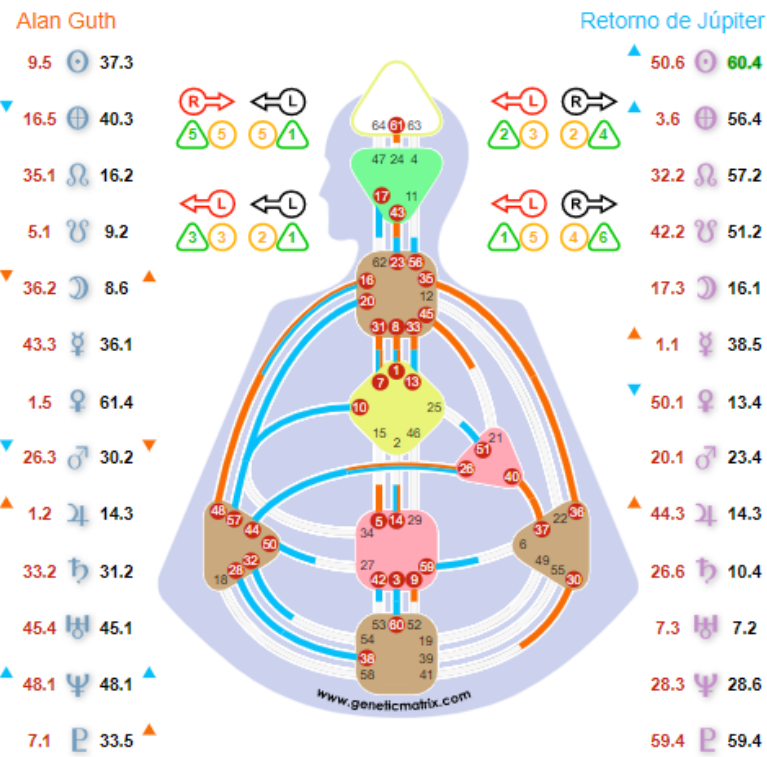

Retorno de Júpiter: Lectura HD - Interactiva

Retorno de Júpiter - Interactivo

Puerta 60: La Limitación
- La aceptación de los límites es el primer paso hacia la trascendencia.
- La puerta de aceptación.

Línea 4: Inventiva - Sin Fijación
▲ Mercurio: La maximización razonada e inteligente del potencial dentro de las limitaciones. La maximización del potencial dentro de la limitación.
▼ Venus: La tendencia, en tiempos de restricción, a buscar el significado interno de la restricción, en vez de usar sus dones para llegar a una aplicación armoniosa dentro de la limitación. Lo primero conduce al retiro, lo segundo a la trascendencia. La energía para conocer la limitación más que para aceptarla, a costa de una posible mutación, lo que puede conducir a la depresión.
- Calidad de la línea: se ha corregido en la externalización de su sola calidad de la vía.

Color: 2 - Esperanza
Tono: 4 - Meditación
Base: 1 - Movimiento

Filtrar: Sol
- Mente Crystal Arquitectura. La variable interna o dependiente.

Más información Puerta:
- Encarnación Cruz: Leyes, Limitation, Distracción
- Familia de energía: Individual (Conocimiento)
- Encarnación Trimestre: Mutación - Capricornio
- Aminoácidos: Isoleucine
- Gene Palabras clave: Limitación - Realismo - Justicia

Canales de Conexión

Definición: Definición Singular	Canales Personales ☉ Estructurar (23-43) ☊ Pródigo (13-33) ☋ Rendición (26-44)	Canales Educativos ☉ la Forma Perfeccionada (10-57) ☊ Lucha (28-38) ☋ la Chispa Cerebral (20-57) ☌ Mutación (3-60) ☍ Despertar (10-20)	Canales de Nacimiento - Inspiración (1-8) - la Longitud de Onda (16-48) - Alpha (7-31) - la Transitoriedad (35-36) - Comunidad (37-40)