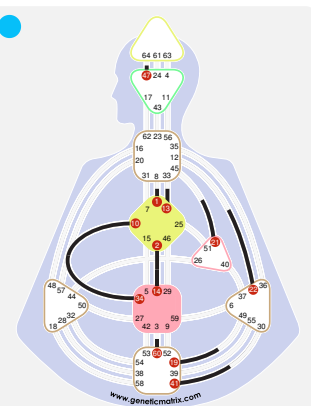

Retorno de Quirón

- 1.2 ☉ ▲
- 2.2 ☽
- 47.2 ♃
- 22.2 ♀
- 19.3 ☾ ▼
- 14.6 ♀ ▼
- 10.5 ♀ ▼
- 10.1 ♂
- 13.1 ♃
- 21.6 ♃
- 41.4 ♃
- 60.2 ♃
- 34.5 ♃ ▲

Retorno de Quirón

Fecha del Ciclo: 07 November 1997, 11:56:05
Edad Ciclo: 50 años
Tipo: Generador Puro
Perfil: 2/5 - Ermitaño / Hereje
Definición: Definición Singular
Estrategia: Responder
Temas: Satisfacción o frustración
Encarnación Cruz: Esfinge 4

Canales de Conexión

Definición:
Definición Singular

Canales Personales

- D Compás (2-14)
- D Reconocimiento (30-41)
- D Pródigo (13-33)
- D Dinero (21-45)

Canales Educativos

- R Exploración (10-34)

Canales de Nacimiento

- Inspiración (1-8)
- la Longitud de Onda (16-48)
- Alpha (7-31)
- la Transitoriedad (35-36)
- Comunidad (37-40)