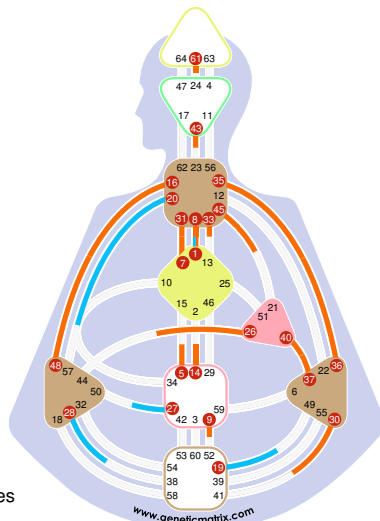

Tipo de Conexión: Manifiestador

Definición de Conexión: Definición Singular