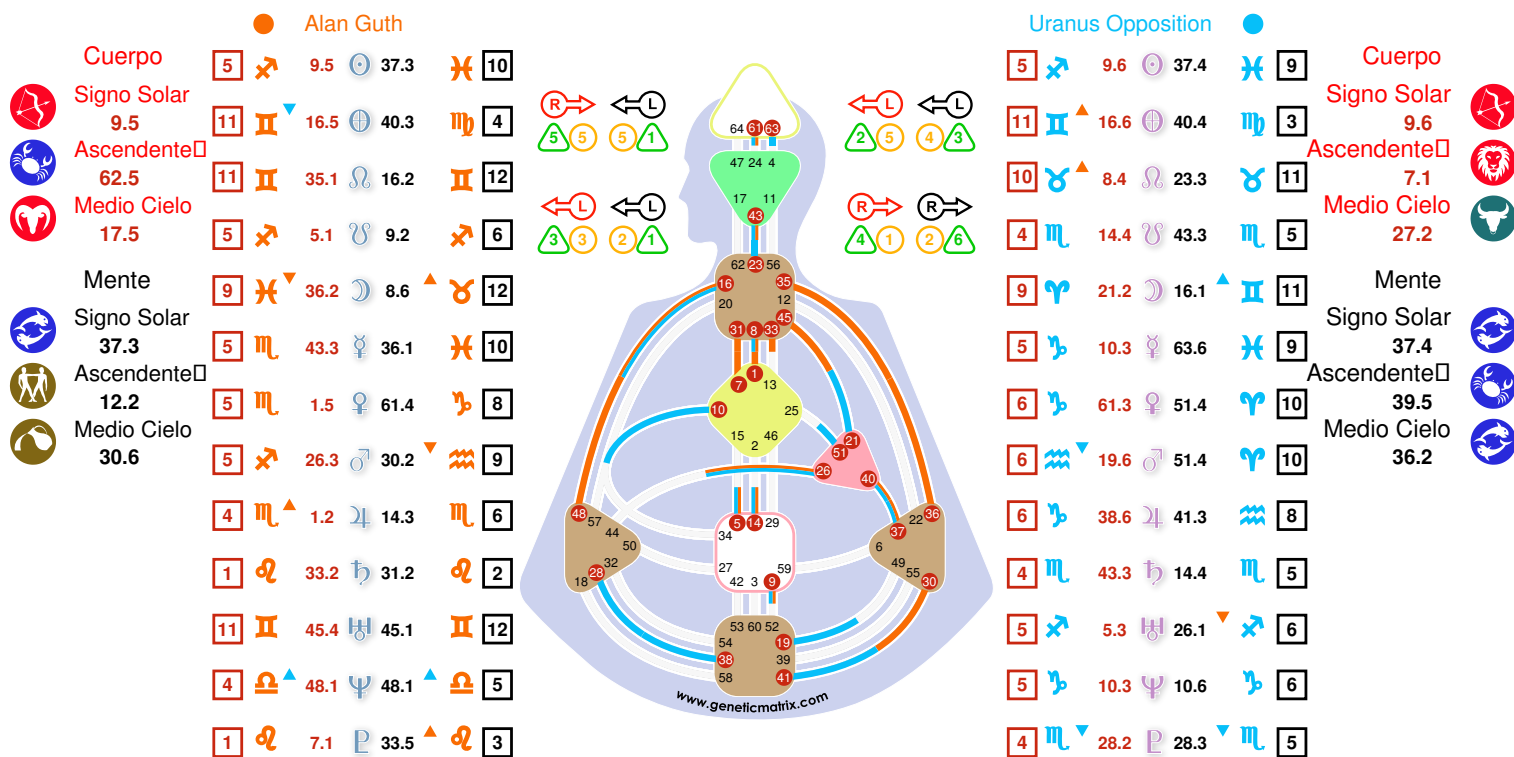

Urano en Oposición: Lectura Astral Con HD - Astral Cuántico

Urano en Oposición - Astral Cuántico

Canales de Conexión

Definición:
Definición Singular

Canales Personales

- R Estructurar (23-43)
- D Reconocimiento (30-41)
- D Dinero (21-45)