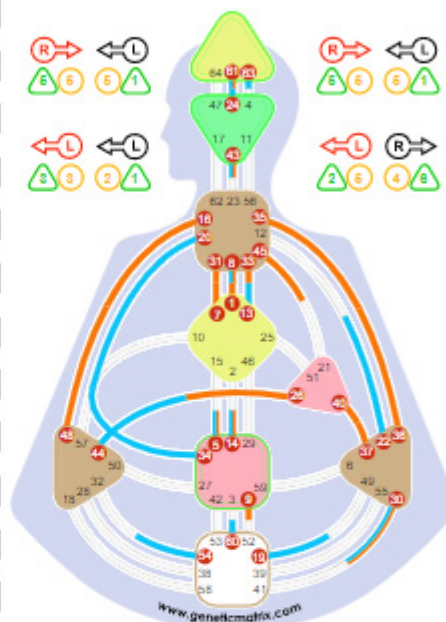

Retorno Solar: Lectura Astral Con HD - Astral Cuántico Interactivo

Retorno Solar - Astral Cuántico Interactivo

Astro

Sun in Pisces

You are an imaginative and serene individual. You need to express your fantasies and imagination, and may be a dreamer or be ungrounded.

Pisces in 7th House

You are a compassionate and loving partner, with possibly some martyr tendencies. You can be idealistic when it comes to personal relationships. You need to share spiritual or artistic endeavors with your partner.

● Alan Guth

5	♃	9.5	♁	37.3	♃	10
11	♈	16.5	♁	40.3	♃	4
11	♈	35.1	♁	16.2	♈	12
5	♃	5.1	♁	9.2	♃	6
9	♃	36.2	♁	8.6	♈	12
5	♃	43.3	♁	36.1	♃	10
5	♃	1.5	♁	61.4	♃	8
5	♃	26.3	♁	30.2	♃	9
4	♃	1.2	♁	14.3	♃	6
1	♁	33.2	♁	31.2	♁	2
11	♈	45.4	♁	45.1	♈	12
4	♁	48.1	♁	48.1	♁	5
1	♁	7.1	♁	33.5	♁	3

Solar Return (2022-23)

●

3	♃	9.5	♁	37.3	♃	7
9	♈	16.5	♁	40.3	♃	1
9	♈	20.2	♁	8.2	♈	10
3	♃	34.2	♁	14.2	♃	4
2	♃	44.4	♁	54.3	♃	5
3	♃	5.1	♁	13.1	♃	6
4	♃	61.1	♁	61.4	♃	5
3	♃	43.4	♁	61.5	♃	5
5	♃	30.2	♁	63.3	♃	7
5	♃	19.2	♁	13.6	♃	6
8	♈	24.5	♁	24.5	♈	9
6	♃	22.4	♁	22.6	♃	8
4	♃	61.5	♁	60.2	♃	6

Canales de Conexión

Definición:
División

Canales Personales

- Conciencia (24-61)
- Pródigo (13-33)
- Rendición (26-44)

Canales Educativos

- R Carisma (20-34)

Canales de Nacimiento

- Inspiración (1-8)
- la Longitud de Ondas (16-48)
- Alpha (7-31)
- la Transitoriedad (35-36)
- Comunidad (37-40)