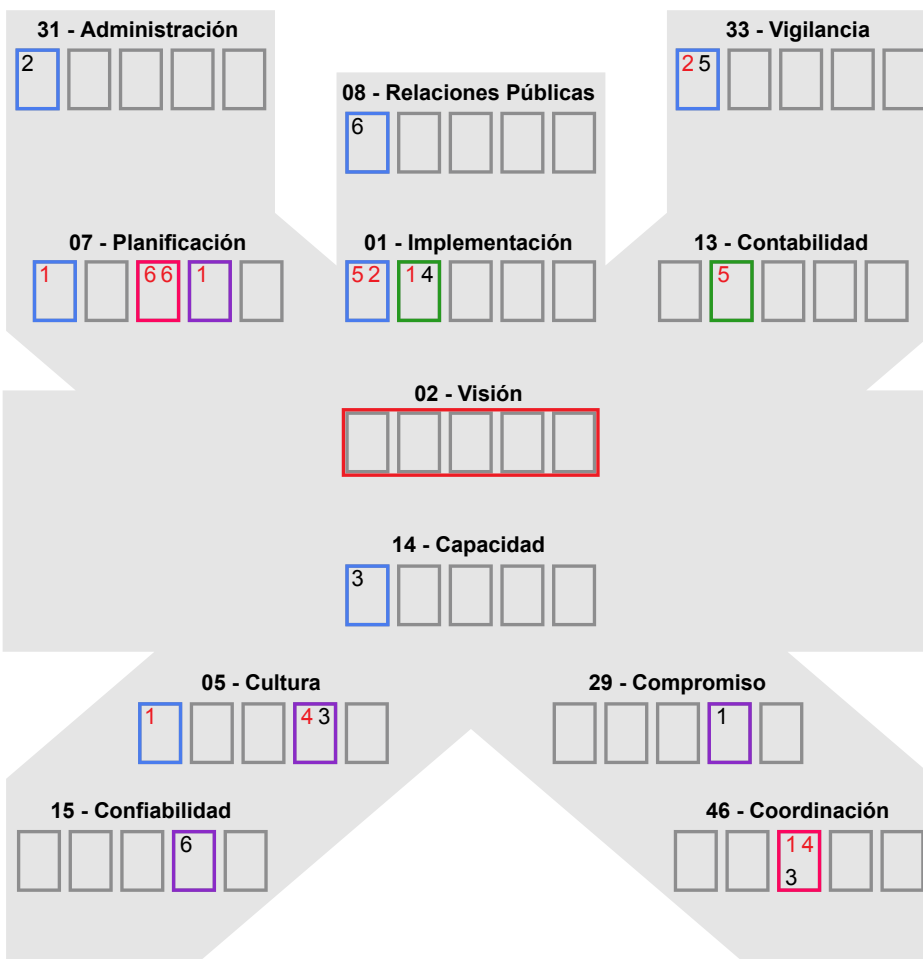

Grupo de Negocios Pequeño Pro

Alan Guth, 73 years
3/5, Manifestador

Brad Pitt, 56 years
4/6, Proyector

Grupo Tema:
9-0 Oficina de Estabilidad

Ed Harris, 69 years
6/3, Manifestando Generador

Tom Hardy, 42 years
6/2, Manifestando Generador