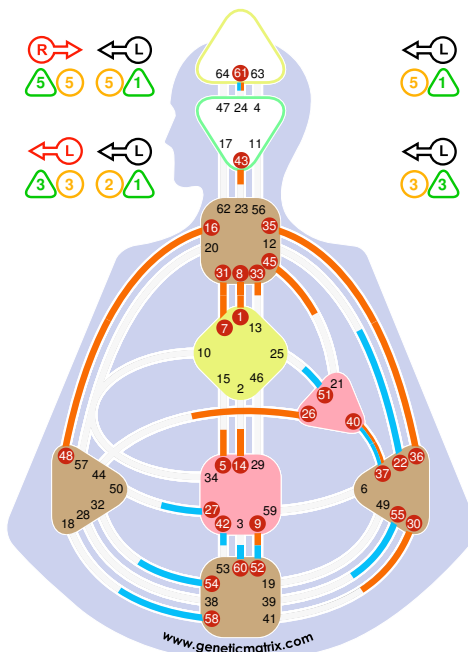

Retorno solar (2020-21)

Fecha del Ciclo: 27 February 2020, 09:34:34
Edad Ciclo: 72 años
Tipo: Proyector Emocional
Perfil: 3/5 - Mártir / Hereje
Definición: Definición Singular
Estrategia: Espere a que el reconocimiento y la invitación
Temas: El éxito o el Amargura
Encarnación Cruz: Planificación 1

Canales de Conexión

Definición:
División

Canales Personales

D Concentración (9-52)

Canales Educativos

Canales de Nacimiento

Inspiración (1-8)
la Longitud de Onda (16-48)
Alpha (7-31)
la Transitoriedad (35-36)
Comunidad (37-40)