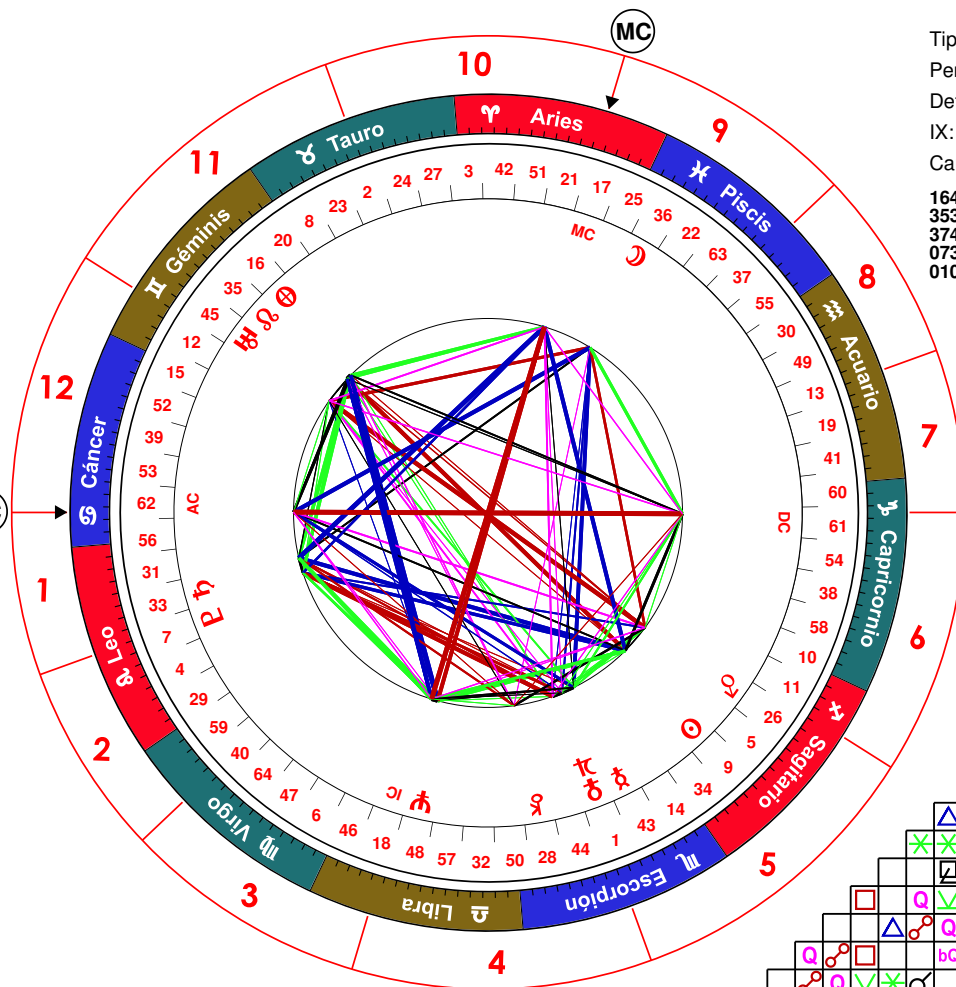

Carta Natal Astral Con HD - Natal Cuerpo

Signo Solar: **Sagitario** 9.5
Ascendente: **Cáncer** 62.5

Alan Guth
Casa: **Placidus**
www.geneticmatrix.com

Signo Lunar: **Piscis** 36.2
Medio Cielo: **Aries** 17.5

9.5			5	10° 15' 9"
16.5			11	10° 15' 9"
36.2			9	23° 41' 24"
R 35.1			11	11° 45' 16"
43.3			5	21° 28' 11"
R 1.5			5	17° 42' 37"
26.3			5	19° 11' 42"
1.2			4	14° 43' 25"
R 33.2			1	8° 44' 46"
R 45.4			11	20° 9' 45"
48.1			4	10° 20' 46"
R 7.1			1	13° 17' 39"
28.2			4	3° 1' 58"
62.5	AC		1	25° 6' 16"
17.5	MC		10	8° 28' 38"
61.5	DC		7	25° 6' 16"
18.5	IC		4	8° 28' 38"

Tipo: ME
Perfil: 3/5
Definición: **Definición Singular**
IX: **Planificación 1**
Canales:
1648 - la Longitud de Onda
3536 - la Transitoriedad
3740 - Comunidad
0731 - Alpha
0108 - Inspiración