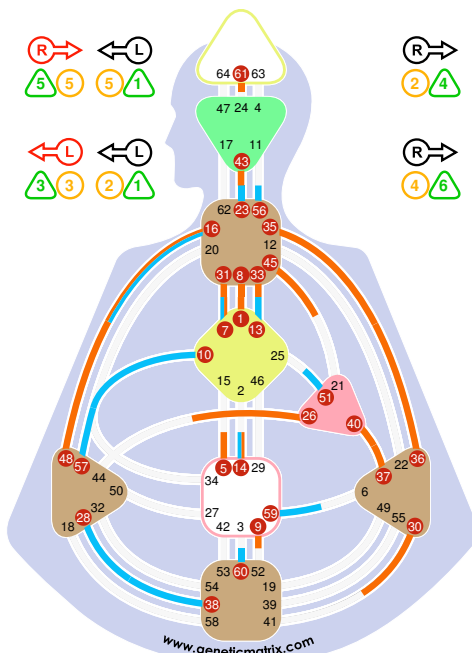

Retorno de Júpiter

- 60.4 ☉
- 56.4 ☌
- 57.2 ♀
- 51.2 ♃
- 16.1 ☾ ▲
- 38.5 ♀
- 13.4 ★ ♀
- 23.4 ♂
- 14.3 ♃
- 10.4 ♃
- 7.2 ♃
- 28.6 ▼ ♃
- 59.4 ♃