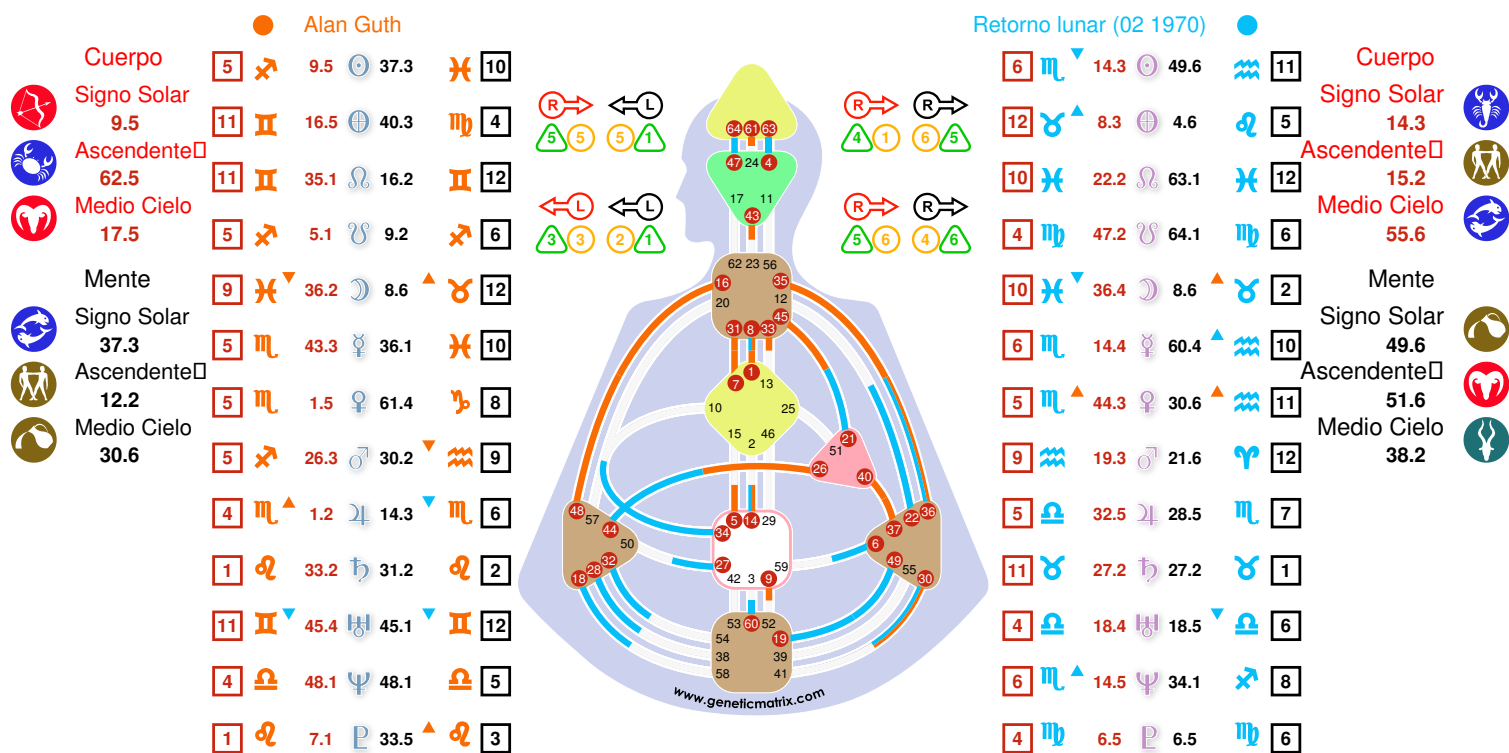

Retorno Lunar: Lectura Astral Con HD - Astral Cuántico

Retorno Lunar - Astral Cuántico

Canales de Conexión

Definición:
División

Canales Personales

- R Rendición (26-44)
- D Dinero (21-45)

Canales Educativos