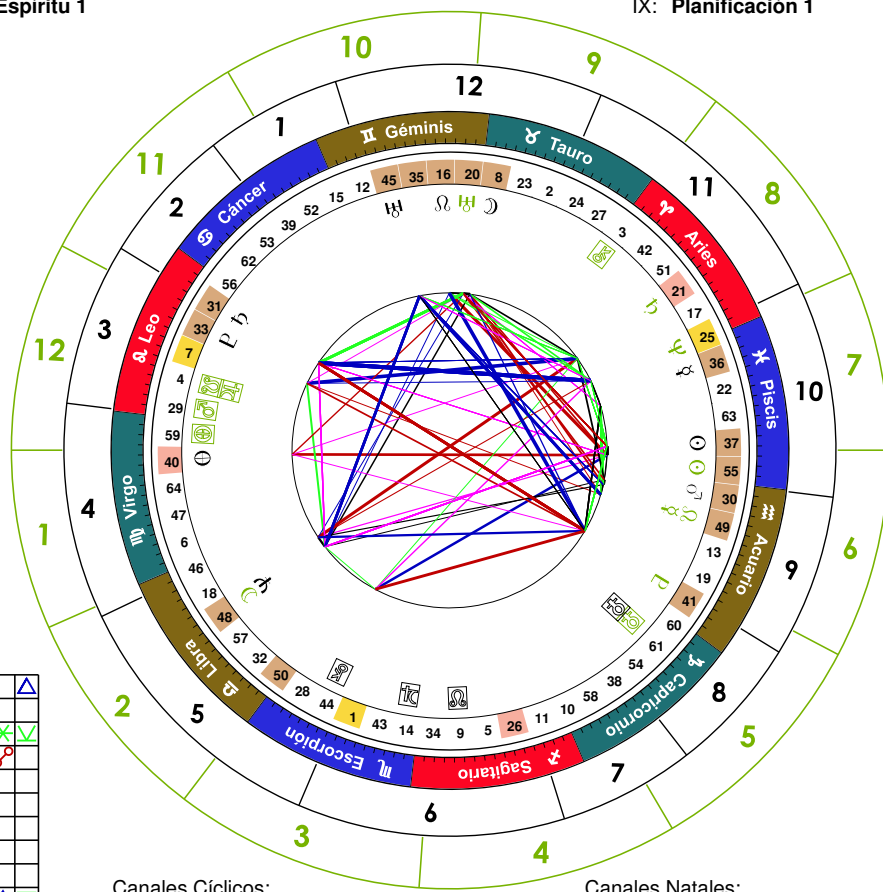

Retorno de Venus: Lectura Astral Con HD - Ciclo Individual

55.6	♁	♏	6	5° 5'
59.6	♅	♏	12	5° 5'
48.6	♃	♏	2	14° 29'
R 49.2	♏	♏	6	20° 29'
R 4.2	♃	♏	12	20° 29'
R 49.6	♀	♏	6	24° 15'
61.4	♀	♏	5	23° 41'
R 29.5	♂	♏	12	29° 4'
R 4.2	♃	♏	12	20° 21'
21.4	♃	♏	8	12° 30'
20.2	♄	♏	9	1° 47'
25.6	♀	♏	8	3° 1'
41.5	♀	♏	5	6° 1'
3.2	♁	♏	8	27° 19'

Venus Return (2027)
23 February 2027, 22:44:19
Definición: **Definición Singular**
IX: **Espíritu 1**

Alan Guth
Casa: Placidus
www.geneticmatrix.com

Tipo: **ME**
Perfil: **3/5**
Definición: **Definición Singular**
IX: **Planificación 1**

♁	♂	♃	♅	♄	♁	♏	♆	♁	♂	♃	♅	♄	♁	♏	♆	♁	♂	♃	♅	♄	♁	♏	♆	♁	♂	♃	♅	♄	♁	♏	♆	♁	♂	♃	♅	♄	♁	♏	♆
♁	♂	♃	♅	♄	♁	♏	♆	♁	♂	♃	♅	♄	♁	♏	♆	♁	♂	♃	♅	♄	♁	♏	♆	♁	♂	♃	♅	♄	♁	♏	♆	♁	♂	♃	♅	♄	♁	♏	♆
♁	♂	♃	♅	♄	♁	♏	♆	♁	♂	♃	♅	♄	♁	♏	♆	♁	♂	♃	♅	♄	♁	♏	♆	♁	♂	♃	♅	♄	♁	♏	♆	♁	♂	♃	♅	♄	♁	♏	♆
♁	♂	♃	♅	♄	♁	♏	♆	♁	♂	♃	♅	♄	♁	♏	♆	♁	♂	♃	♅	♄	♁	♏	♆	♁	♂	♃	♅	♄	♁	♏	♆	♁	♂	♃	♅	♄	♁	♏	♆
♁	♂	♃	♅	♄	♁	♏	♆	♁	♂	♃	♅	♄	♁	♏	♆	♁	♂	♃	♅	♄	♁	♏	♆	♁	♂	♃	♅	♄	♁	♏	♆	♁	♂	♃	♅	♄	♁	♏	♆
♁	♂	♃	♅	♄	♁	♏	♆	♁	♂	♃	♅	♄	♁	♏	♆	♁	♂	♃	♅	♄	♁	♏	♆	♁	♂	♃	♅	♄	♁	♏	♆	♁	♂	♃	♅	♄	♁	♏	♆
♁	♂	♃	♅	♄	♁	♏	♆	♁	♂	♃	♅	♄	♁	♏	♆	♁	♂	♃	♅	♄	♁	♏	♆	♁	♂	♃	♅	♄	♁	♏	♆	♁	♂	♃	♅	♄	♁	♏	♆

Canales Cíclicos:
3041 - Reconocimiento
2145 - Dinero

Canales Natales:
1648 - la Longitud de Onda
3536 - la Transitoriedad
3740 - Comunidad
0731 - Alpha
0108 - Inspiración

37.3	♁	♏	10	8° 15'
40.3	♁	♏	4	8° 15'
8.6	♃	♏	12	29° 19'
16.2	♏	♏	12	6° 51' R
9.2	♃	♏	6	6° 51' R
36.1	♀	♏	10	23° 8'
61.4	♀	♏	8	23° 41'
30.2	♂	♏	9	26° 3'
14.3	♃	♏	6	27° 13'
31.2	♃	♏	2	3° 1' R
45.1	♄	♏	12	17° 44'
48.1	♀	♏	5	10° 14'R
33.5	♀	♏	3	11° 36'R
44.2	♁	♏	5	8° 38' R