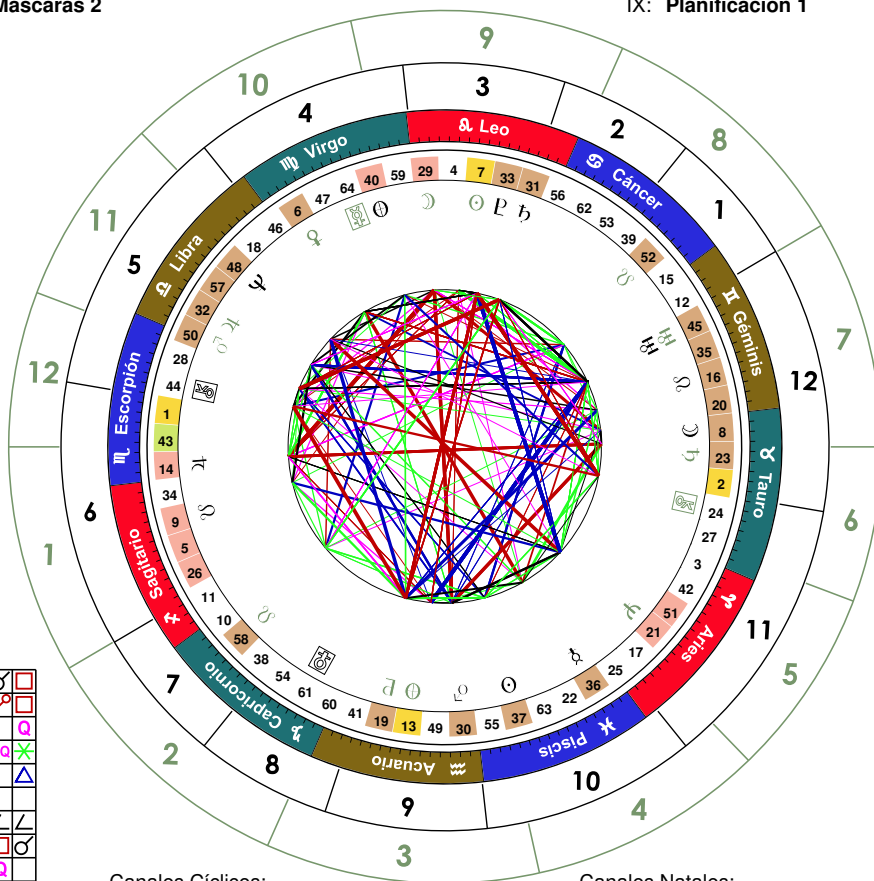

Retorno de Urano: Lectura Astral Con HD - Ciclo Individual

7.6	☉	♌	9	18° 23'
13.6	♁	♋	3	18° 23'
29.4	☾	♌	9	27° 18'
R 58.1	♊	♋	2	3° 56'
R 52.1	♉	♋	8	3° 56'
64.3	♋	♋	10	14° 8'
6.2	♋	♋	10	24° 8'
50.6	♍	♋	11	1° 50'
32.2	♎	♋	11	22° 3'
23.6	♏	♋	7	24° 23'
45.1	♐	♋	7	17° 44'
R 21.2	♑	♋	5	10° 56'
R 19.2	♒	♋	3	9° 1'
24.6	♓	♋	6	12° 38'

Uranus Return
10 August 2029, 18:09:03
Definición: **Definición Singular**
IX: **Máscaras 2**

Alan Guth
Casa: Placidus
www.geneticmatrix.com

Tipo: **ME**
Perfil: **3/5**
Definición: **Definición Singular**
IX: **Planificación 1**

37.3	☉	♊	10	8° 15'
40.3	♁	♋	4	8° 15'
8.6	☾	♌	12	29° 19'
16.2	♊	♌	12	6° 51' R
9.2	♉	♌	6	6° 51' R
36.1	♋	♌	10	23° 8'
61.4	♋	♌	8	23° 41'
30.2	♍	♌	9	26° 3'
14.3	♎	♌	6	27° 13'
31.2	♏	♌	2	3° 1' R
45.1	♐	♌	12	17° 44'
48.1	♑	♌	5	10° 14' R
33.5	♒	♌	3	11° 36' R
44.2	♓	♌	5	8° 38' R

☉			♀	♂	♋	♌	♍	♎	♏	♐	♑	♒	♓	♈	♉	♊	♋
☾			♀	♂	♋	♌	♍	♎	♏	♐	♑	♒	♓	♈	♉	♊	♋
♁			♀	♂	♋	♌	♍	♎	♏	♐	♑	♒	♓	♈	♉	♊	♋
♂			♀	♂	♋	♌	♍	♎	♏	♐	♑	♒	♓	♈	♉	♊	♋
♀			♀	♂	♋	♌	♍	♎	♏	♐	♑	♒	♓	♈	♉	♊	♋
♊			♀	♂	♋	♌	♍	♎	♏	♐	♑	♒	♓	♈	♉	♊	♋
♋			♀	♂	♋	♌	♍	♎	♏	♐	♑	♒	♓	♈	♉	♊	♋
♌			♀	♂	♋	♌	♍	♎	♏	♐	♑	♒	♓	♈	♉	♊	♋
♍			♀	♂	♋	♌	♍	♎	♏	♐	♑	♒	♓	♈	♉	♊	♋
♎			♀	♂	♋	♌	♍	♎	♏	♐	♑	♒	♓	♈	♉	♊	♋
♏			♀	♂	♋	♌	♍	♎	♏	♐	♑	♒	♓	♈	♉	♊	♋
♐			♀	♂	♋	♌	♍	♎	♏	♐	♑	♒	♓	♈	♉	♊	♋
♑			♀	♂	♋	♌	♍	♎	♏	♐	♑	♒	♓	♈	♉	♊	♋
♒			♀	♂	♋	♌	♍	♎	♏	♐	♑	♒	♓	♈	♉	♊	♋
♓			♀	♂	♋	♌	♍	♎	♏	♐	♑	♒	♓	♈	♉	♊	♋
♈			♀	♂	♋	♌	♍	♎	♏	♐	♑	♒	♓	♈	♉	♊	♋
♉			♀	♂	♋	♌	♍	♎	♏	♐	♑	♒	♓	♈	♉	♊	♋
♊			♀	♂	♋	♌	♍	♎	♏	♐	♑	♒	♓	♈	♉	♊	♋
♋			♀	♂	♋	♌	♍	♎	♏	♐	♑	♒	♓	♈	♉	♊	♋

Canales Cíclicos:
2343 - Estructurar
2057 - la Chispa Cerebral
0214 - Compás
0952 - Concentración
1333 - Pródigo
2145 - Dinero

Canales Natales:
1648 - la Longitud de Onda
3536 - la Transitoriedad
3740 - Comunidad
0731 - Alpha
0108 - Inspiración