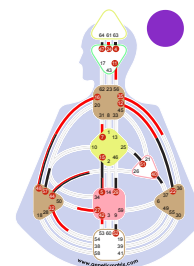

Tom Hardy, 42 years
6/2, Manifestando Generador