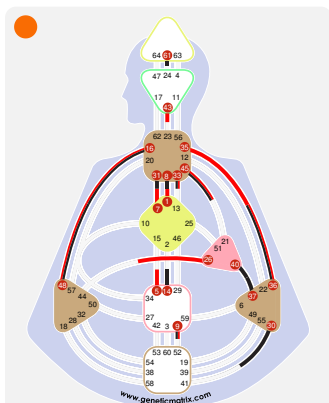

Canales de Nacimiento

- Inspiración (1-8)
- la Longitud de Onda (16-48)
- Alpha (7-31)
- la Transitoriedad (35-36)
- Comunidad (37-40)

Retorno de Marte: Lectura HD - Ciclo Cuántico

Retorno de Marte - Ciclo Cuántico