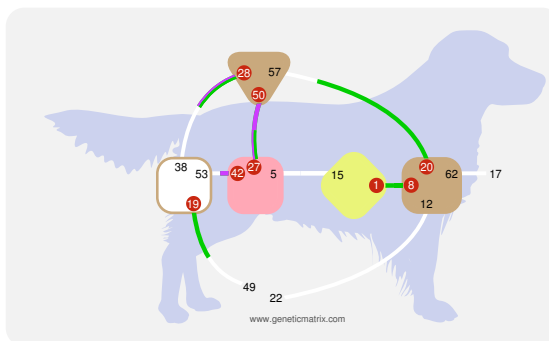

Canales de Conexión

Grupo Territorio

Grupo Metamorfosis 2750

Grupo Alpha 0108

Jessie