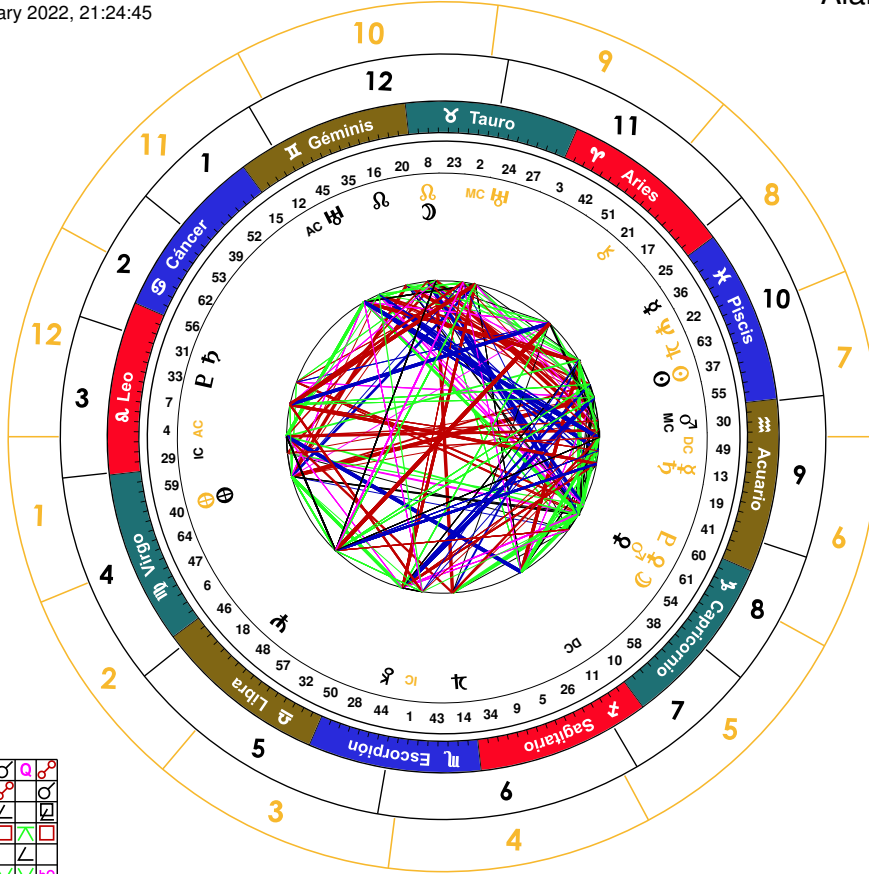

Retorno Solar: Lectura Astral Con HD - Ciclo Natal

37.3	☉	♉	7	8° 15'
40.3	☽	♉	1	8° 15'
54.3	☾	♋	5	17° 17'
8.2	♁	♉	10	26° 3'
13.1	♂	♋	6	13° 46'
61.4	♀	♋	5	23° 55'
61.5	♂	♋	5	24° 30'
63.3	♃	♉	7	13° 21'
13.6	♄	♋	6	18° 33'
24.5	♅	♉	9	11° 28'
22.6	♆	♉	8	22° 19'
60.2	♁	♋	6	27° 43'
21.1	♂	♈	8	10° 25'
4.5	♈	♈	1	23° 20'
2.4	♉	♉	10	16° 5'
49.5	♋	♋	7	23° 20'
1.4	♈	♈	4	16° 5'

Solar Return (2022-23)
26 February 2022, 21:24:45

Alan Guth

37.3	☉	♉	10	8° 15'
40.3	☽	♉	4	8° 15'
8.6	☾	♋	12	29° 19'
16.2	♁	♉	12	6° 51' R
36.1	♂	♋	10	23° 8'
61.4	♀	♋	8	23° 41'
30.2	♂	♋	9	26° 3'
14.3	♃	♉	6	27° 13'
31.2	♄	♈	2	3° 1' R
45.1	♅	♉	12	17° 44'
48.1	♆	♉	5	10° 14' R
33.5	♁	♈	3	11° 36' R
44.2	♂	♈	5	8° 38' R
12.2	♈	♈	1	23° 47'
30.6	♉	♉	10	29° 32'
11.2	♋	♈	7	23° 47'
29.6	♈	♈	4	29° 32'

☉	☽	☾	♁	♂	♀	♃	♄	♅	♆	♁	♈	♉	♋	♌	♍	♎	♏	♐	♑	♒	♓	♈	♉	♋	♌	♍	♎	♏	♐	♑	♒	♓	☉	☽	☾	♁	♂	♀	♃	♄	♅	♆	♁	♈	♉	♋	♌	♍	♎	♏	♐	♑	♒	♓	♈	♉	♋	♌	♍	♎	♏	♐	♑	♒	♓

Casa: **Placidus**
www.geneticmatrix.com

Canales Cíclicos:
2034 - Carisma
2461 - Conciencia
1333 - Pródigo
2644 - Rendición

Tipo: **ME**
Perfil: 3/5
IX: **Planificación 1**

Canales Natales:
1648 - la Longitud de Onda
3536 - la Transitoriedad
3740 - Comunidad
0731 - Alpha
0108 - Inspiración