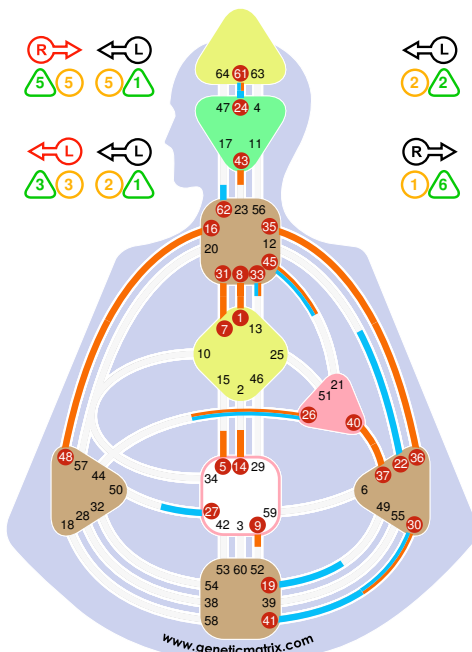

Retorno de Venus: Lectura HD - Ciclo Consciente

Retorno de Venus - Ciclo Consciente

Fecha de Nacimiento: 27 February 1947, 11:37
Lugar de Nacimiento: Perth Amboy, NJ, United States
Años: 73 años
Tipo: Manifiestador Emocional
Perfil: 3/5 - Mártir / Hereje
Definición: Definición Singular
Estrategia: Informar e iniciar
Temas: La paz o la cólera
Encarnación Cruz: Planificación 1

Alan Guth

- 9.5 ☉ 37.3
- 16.5 ☽ 40.3
- 35.1 ♀ 16.2
- 5.1 ♃ 9.2
- 36.2 ☾ 8.6 ▲
- 43.3 ♁ 36.1
- 1.5 ♀ 61.4
- 26.3 ♂ 30.2 ▼
- 1.2 ♃ 14.3 ▲
- 33.2 ♁ 31.2
- 45.4 ♁ 45.1
- 48.1 ♀ 48.1
- 7.1 ♃ 33.5 ▲

Retorno de Venus (2021)

- 19.1 ▲
- 33.1
- 45.3
- 26.3
- 62.2
- 30.2 ▼
- 61.4
- 24.3 ▲
- 19.2 ▲
- 41.3 ▲
- 27.6
- 22.3
- 61.5 ▼

Fecha del Ciclo: 27 January 2021, 13:22:22
Edad Ciclo: 73 años

Tipo: Proyector Emocional
Perfil: 1/3 - Investigador / Mártir
Definición: División - Gran
Estrategia: Espere a que el reconocimiento y la invitación
Temas: El éxito o el Amargura
Encarnación Cruz: Cuatro Caminos 4

Canales de Conexión

Definición:
División

Canales Personales

- D Conciencia (24-61)
- D Reconocimiento (30-41)

Canales Educativos

Canales de Nacimiento

- Inspiración (1-8)
- la Longitud de Onda (16-48)
- Alpha (7-31)
- la Transitoriedad (35-36)
- Comunidad (37-40)