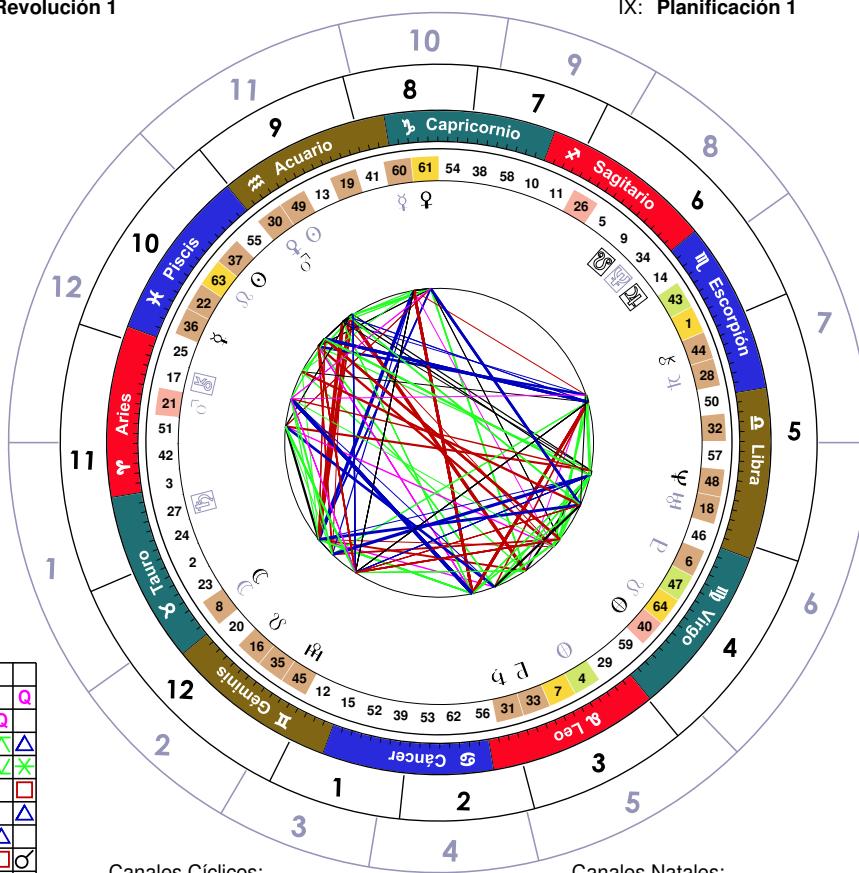

Retorno Lunar: Lectura Astral Con HD - Ciclo Individual

49.6	♁	♄	11	24° 28'
4.6	♁	♄	5	24° 28'
8.6	♁	♄	2	29° 19'
R 63.1	♄	♁	12	11° 59'
R 64.1	♁	♄	6	11° 59'
60.4	♁	♄	10	0° 3'
30.6	♁	♄	11	29° 13'
21.6	♁	♄	12	14° 28'
28.5	♁	♄	7	5° 54'
27.2	♁	♄	1	3° 33'
R 18.5	♁	♄	6	8° 21'
34.1	♁	♄	8	0° 48'
R 6.5	♁	♄	6	26° 51'
17.1	♁	♄	12	3° 59'

Retorno lunar (02 1970)
13 February 1970, 14:11:57
Definición: **División - Gran**
IX: **Revolución 1**

Alan Guth

Casa: Placidus
www.geneticmatrix.com

Tipo: **ME**
Perfil: **3/5**
Definición: **Definición Singular**
IX: **Planificación 1**

37.3	♁	♄	10	8° 15'
40.3	♁	♄	4	8° 15'
8.6	♁	♄	12	29° 19'
16.2	♄	♁	12	6° 51' R
9.2	♁	♄	6	6° 51' R
36.1	♁	♄	10	23° 8'
61.4	♁	♄	8	23° 41'
30.2	♁	♄	9	26° 3'
14.3	♁	♄	6	27° 13'
31.2	♁	♄	2	3° 1' R
45.1	♁	♄	12	17° 44'
48.1	♁	♄	5	10° 14' R
33.5	♁	♄	3	11° 36' R
44.2	♁	♄	5	8° 38' R

♁	♄	♁	♄	♁	♄	♁	♄	♁	♄	♁	♄	♁	♄	♁	♄	♁	♄
♁	♄	♁	♄	♁	♄	♁	♄	♁	♄	♁	♄	♁	♄	♁	♄	♁	♄
♁	♄	♁	♄	♁	♄	♁	♄	♁	♄	♁	♄	♁	♄	♁	♄	♁	♄
♁	♄	♁	♄	♁	♄	♁	♄	♁	♄	♁	♄	♁	♄	♁	♄	♁	♄
♁	♄	♁	♄	♁	♄	♁	♄	♁	♄	♁	♄	♁	♄	♁	♄	♁	♄
♁	♄	♁	♄	♁	♄	♁	♄	♁	♄	♁	♄	♁	♄	♁	♄	♁	♄
♁	♄	♁	♄	♁	♄	♁	♄	♁	♄	♁	♄	♁	♄	♁	♄	♁	♄
♁	♄	♁	♄	♁	♄	♁	♄	♁	♄	♁	♄	♁	♄	♁	♄	♁	♄
♁	♄	♁	♄	♁	♄	♁	♄	♁	♄	♁	♄	♁	♄	♁	♄	♁	♄
♁	♄	♁	♄	♁	♄	♁	♄	♁	♄	♁	♄	♁	♄	♁	♄	♁	♄
♁	♄	♁	♄	♁	♄	♁	♄	♁	♄	♁	♄	♁	♄	♁	♄	♁	♄

Canales Cíclicos:

- 0463 - Lógica
- 4764 - Abstracción
- 2644 - Rendición
- 1949 - Síntesis
- 2145 - Dinero

Canales Natales:

- 1648 - la Longitud de Onda
- 3536 - la Transitoriedad
- 3740 - Comunidad
- 0731 - Alpha
- 0108 - Inspiración