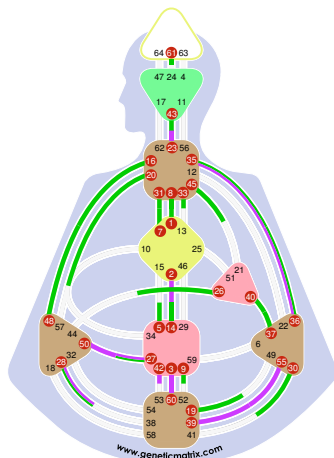

Tipo de Tránsito: Manifestando Generador Emocional **Jessie**

Definición de Tránsito: Definición Singular