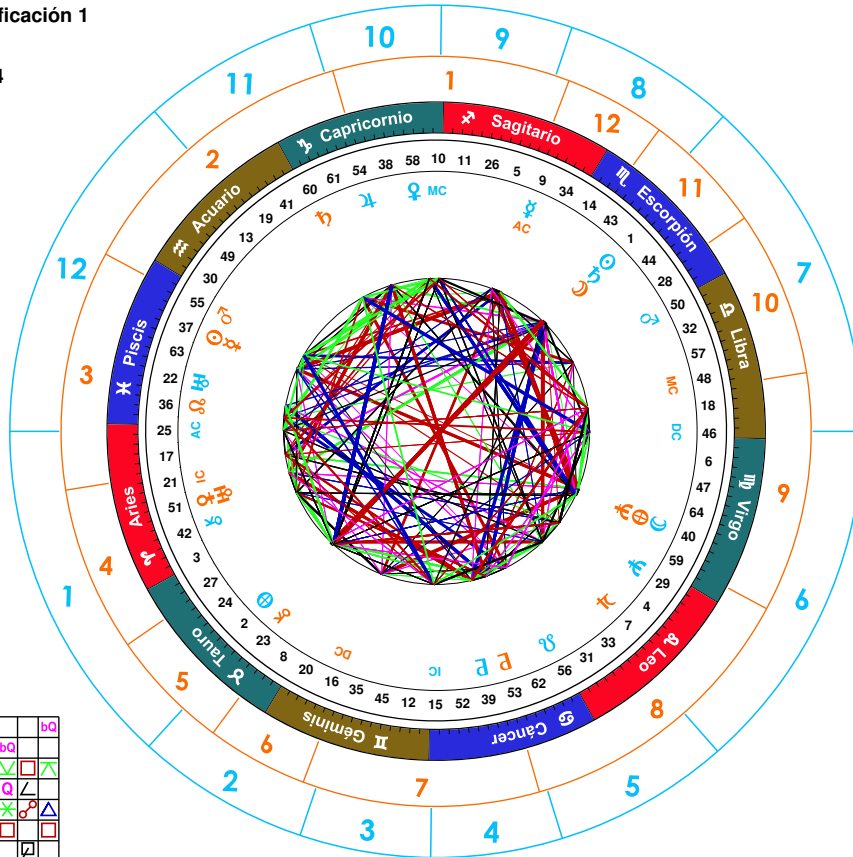

Sinastria Astral Con HD - Sinastria

37.2	☉	♈	3	7° 17'
40.2	☽	♈	9	7° 17'
1.3	☾	♏	11	15° 35'
36.4	♁	♏	3	26° 17'
37.2	♂	♏	3	7° 27'
51.3	♀	♏	4	17° 9'
55.2	♂	♏	2	1° 34'
7.3	♃	♏	8	15° 10' R
60.5	♄	♏	2	0° 18'
51.3	♅	♏	4	17° 3'
40.1	♆	♏	9	6° 35' R
53.6	♇	♏	8	20° 12' R
23.1	♈	♏	5	19° 6'
9.5	♁	♏	1	10° 23'
48.1	♂	♏	10	10° 9'
16.5	♃	♏	7	10° 23'
21.1	♄	♏	4	10° 9'

Elizabeth Taylor
10 November 1925, 15:00
IX: **Planificación 1**
Tipo: **PE**
Perfil: **2/4**

Casa: **Placidus**
www.geneticmatrix.com

Richard Burton
10 November 1925, 15:00

Desafío 2
Tipo: **R**
Perfil: **5/11**

1.5	☉	♏	7	17° 42'
2.5	☽	♏	1	17° 42'
40.4	☾	♏	6	9° 28'
56.3	♁	♏	5	28° 28'
9.2	♂	♏	8	6° 50'
58.1	♀	♏	10	4° 3'
50.2	♂	♏	7	28° 2'
54.4	♃	♏	10	18° 21'
1.5	♄	♏	7	17° 5'
22.6	♅	♏	12	21° 44'
29.1	♆	♏	6	24° 42'
39.6	♇	♏	4	14° 36'
42.5	♈	♏	1	25° 3'
25.4	♁	♏	1	1° 8'
10.3	♂	♏	10	0° 25'
46.4	♃	♏	7	1° 8'
15.3	♄	♏	4	0° 25'

Canales de Compromiso   **Canales de Dominancia**   **Canales Amistad**
Comunidad   Iniciación

Canales de Atracción
Liberar Emociones
Alpha
Curiosidad
Descubrimiento

Tema Conexión:
7-2 Trabajo por hacer
Definición:
Definición Singular