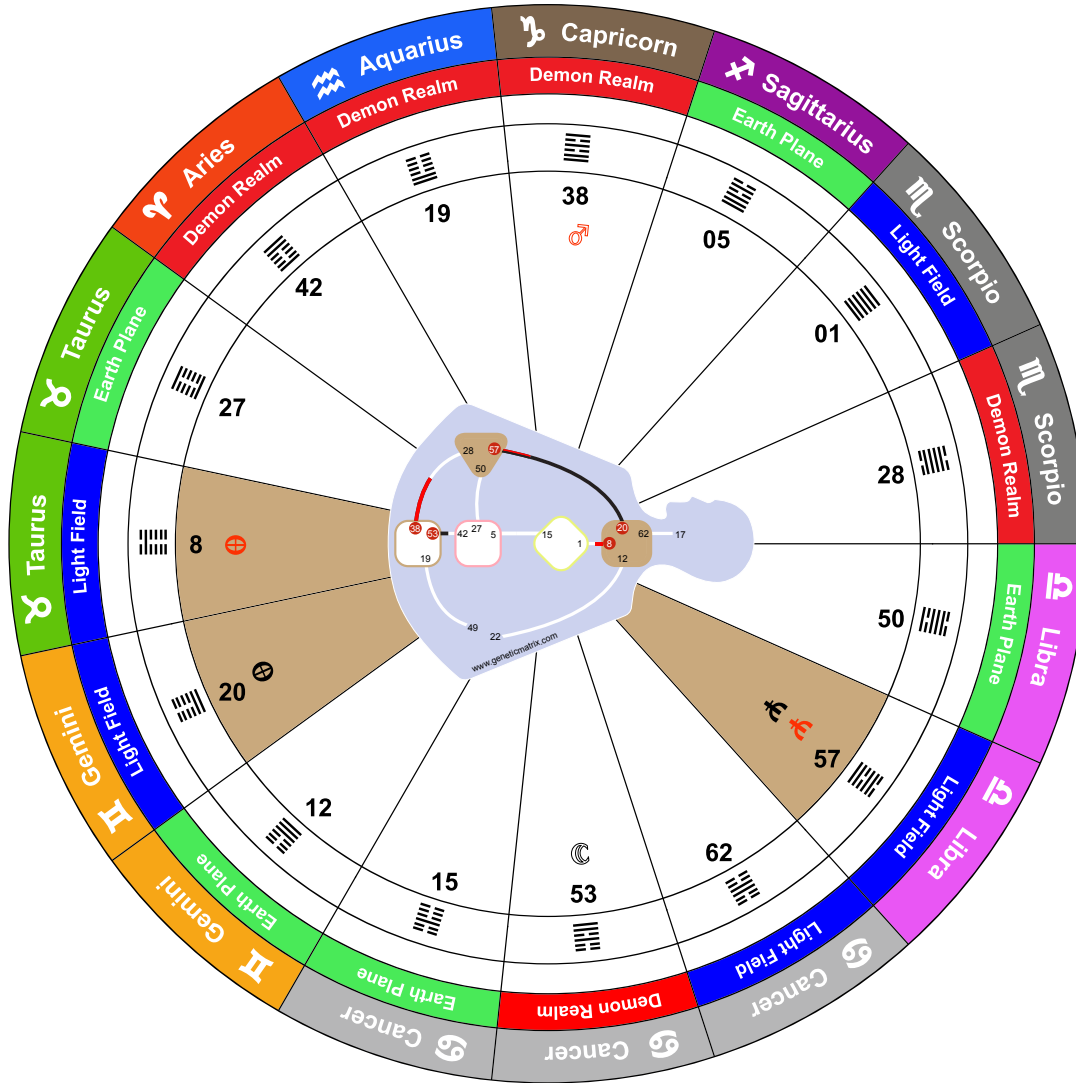

Sueño Individual - Mandala del Sueño

Name: Ed Harris