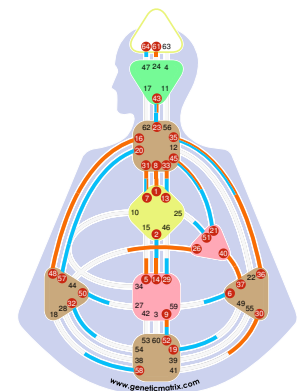

Retorno de Urano: Lectura Astral Con HD - Ciclo Individual

7.6	☉	♌	9	18° 23'
13.6	♁	♋	3	18° 23'
29.4	☾	♌	9	27° 18'
R 58.1	♊	♋	2	3° 56'
R 52.1	♉	♋	8	3° 56'
64.3	♋	♋	10	14° 8'
6.2	♋	♋	10	24° 8'
50.6	♍	♋	11	1° 50'
32.2	♎	♋	11	22° 3'
23.6	♏	♋	7	24° 23'
45.1	♐	♋	7	17° 44'
R 21.2	♑	♋	5	10° 56'
R 19.2	♒	♋	3	9° 1'
24.6	♓	♋	6	12° 38'

Uranus Return
10 August 2029, 18:09:03
Definición: **Definición Singular**
IX: **Máscaras 2**

Alan Guth
Casa: Placidus
www.geneticmatrix.com

Tipo: **ME**
Perfil: **3/5**
Definición: **Definición Singular**
IX: **Planificación 1**

37.3	☉	♊	10	8° 15'
40.3	♁	♋	4	8° 15'
8.6	☾	♌	12	29° 19'
16.2	♊	♌	12	6° 51' R
9.2	♉	♌	6	6° 51' R
36.1	♋	♌	10	23° 8'
61.4	♋	♌	8	23° 41'
30.2	♍	♌	9	26° 3'
14.3	♎	♌	6	27° 13'
31.2	♏	♌	2	3° 1' R
45.1	♐	♌	12	17° 44'
48.1	♑	♌	5	10° 14' R
33.5	♒	♌	3	11° 36' R
44.2	♓	♌	5	8° 38' R

☉			♀	♂	♋	♌	♍	♎	♏	♐	♑	♒	♓	♈	♉	♊	♋
☾			♀	♂	♋	♌	♍	♎	♏	♐	♑	♒	♓	♈	♉	♊	♋
♁			♀	♂	♋	♌	♍	♎	♏	♐	♑	♒	♓	♈	♉	♊	♋
♂			♀	♂	♋	♌	♍	♎	♏	♐	♑	♒	♓	♈	♉	♊	♋
♀			♀	♂	♋	♌	♍	♎	♏	♐	♑	♒	♓	♈	♉	♊	♋
♊			♀	♂	♋	♌	♍	♎	♏	♐	♑	♒	♓	♈	♉	♊	♋
♋			♀	♂	♋	♌	♍	♎	♏	♐	♑	♒	♓	♈	♉	♊	♋
♌			♀	♂	♋	♌	♍	♎	♏	♐	♑	♒	♓	♈	♉	♊	♋
♍			♀	♂	♋	♌	♍	♎	♏	♐	♑	♒	♓	♈	♉	♊	♋
♎			♀	♂	♋	♌	♍	♎	♏	♐	♑	♒	♓	♈	♉	♊	♋
♏			♀	♂	♋	♌	♍	♎	♏	♐	♑	♒	♓	♈	♉	♊	♋
♐			♀	♂	♋	♌	♍	♎	♏	♐	♑	♒	♓	♈	♉	♊	♋
♑			♀	♂	♋	♌	♍	♎	♏	♐	♑	♒	♓	♈	♉	♊	♋
♒			♀	♂	♋	♌	♍	♎	♏	♐	♑	♒	♓	♈	♉	♊	♋
♓			♀	♂	♋	♌	♍	♎	♏	♐	♑	♒	♓	♈	♉	♊	♋
♈			♀	♂	♋	♌	♍	♎	♏	♐	♑	♒	♓	♈	♉	♊	♋
♉			♀	♂	♋	♌	♍	♎	♏	♐	♑	♒	♓	♈	♉	♊	♋
♊			♀	♂	♋	♌	♍	♎	♏	♐	♑	♒	♓	♈	♉	♊	♋
♋			♀	♂	♋	♌	♍	♎	♏	♐	♑	♒	♓	♈	♉	♊	♋

Canales Cíclicos:
2343 - Estructurar
2057 - la Chispa Cerebral
0214 - Compás
0952 - Concentración
1333 - Pródigo
2145 - Dinero

Canales Natales:
1648 - la Longitud de Onda
3536 - la Transitoriedad
3740 - Comunidad
0731 - Alpha
0108 - Inspiración