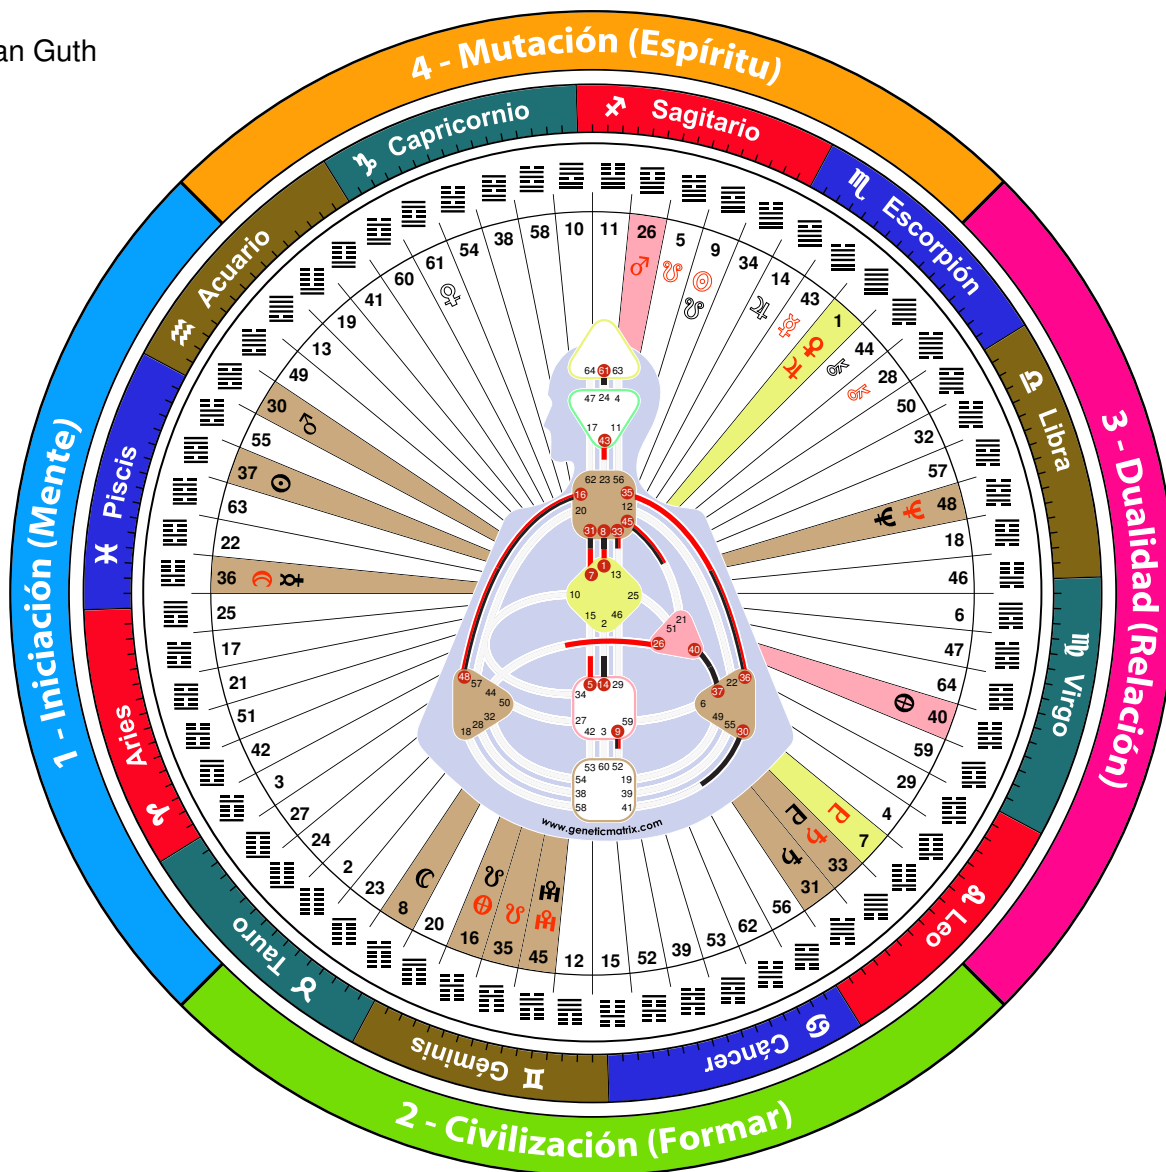

Carta Individual - Mandala Cuántica

Nombre: Alan Guth