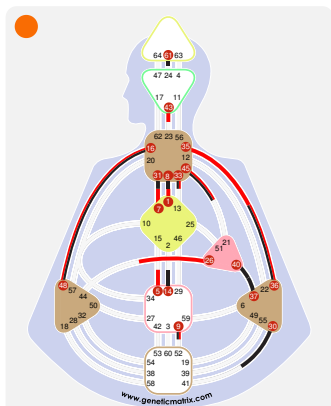

Retorno de Quirón: Lectura HD - Ciclo Consciente

Retorno de Quirón - Ciclo Consciente

Alan Guth

Fecha de Nacimiento: 27 February 1947, 11:37
Lugar de Nacimiento: Perth Amboy, NJ, United States
Años: 73 años
Tipo: Manifiestador Emocional
Perfil: 3/5 - Mártir / Hereje
Definición: Definición Singular
Estrategia: Informar e iniciar
Temas: La paz o la cólera
Encarnación Cruz: Planificación 1

Alan Guth

- 9.5 ☉ 37.3
- 16.5 ☽ 40.3
- 35.1 ♃ 16.2
- 5.1 ♀ 9.2
- 36.2 ☾ 8.6 ▲
- 43.3 ♀ 36.1
- 1.5 ♀ 61.4
- 26.3 ♂ 30.2 ▼
- 1.2 ♃ 14.3 ▲
- 33.2 ♃ 31.2 ▲
- 45.4 ♃ 45.1
- 48.1 ♃ 48.1
- 7.1 ♃ 33.5 ★