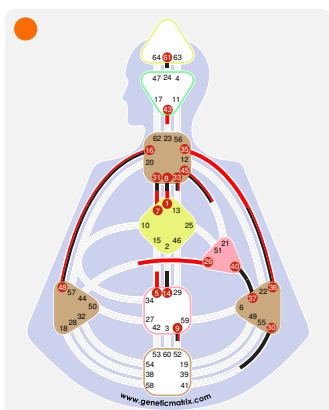

Retorno Lunar: Lectura HD - Ciclo Cuántico

Retorno Lunar - Ciclo Cuántico

Alan Guth

Fecha de Nacimiento: 27 February 1947, 11:37
Lugar de Nacimiento: Perth Amboy, NJ, United States
Años: 73 años
Tipo: Manifiestador Emocional
Perfil: 3/5 - Mártir / Hereje
Definición: Definición Singular
Estrategia: Informar e iniciar
Temas: La paz o la cólera
Encarnación Cruz: Planificación 1

Alan Guth

- 9.5 ☉ 37.3
- 16.5 ☽ 40.3
- 35.1 ♀ 16.2
- 5.1 ♀ 9.2
- 36.2 ☾ 8.6 ▲
- 43.3 ♀ 36.1
- 1.5 ♀ 61.4
- 26.3 ♂ 30.2 ▼
- 1.2 ♃ 14.3 ▲
- 33.2 ♃ 31.2
- 45.4 ♃ 45.1 ▼
- 48.1 ♃ 48.1
- 7.1 ♃ 33.5 ▲