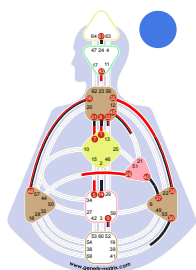

Familia - Familia Pro

Familia Pro

Alan Guth, 73 years
3/5, Manifestador