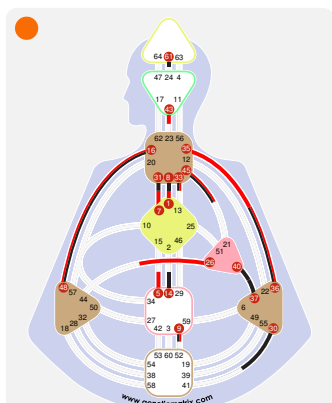

2145 - Dinero
A Materialist

Urano en Oposición: Lectura HD - Ciclo Cuántico

Urano en Oposición - Ciclo Cuántico

Alan Guth

- 9.5 ☉ 37.3
- 16.5 ☽ 40.3
- 35.1 ♀ 16.2
- 5.1 ♀ 9.2
- 36.2 ☾ 8.6 ▲
- 43.3 ♀ 36.1
- 1.5 ♀ 61.4
- 26.3 ♂ 30.2 ▼
- 1.2 ♀ 14.3 ▲
- 33.2 ♀ 31.2
- 45.4 ♀ 45.1
- 48.1 ♀ 48.1 ▲
- 7.1 ♀ 33.5 ▲