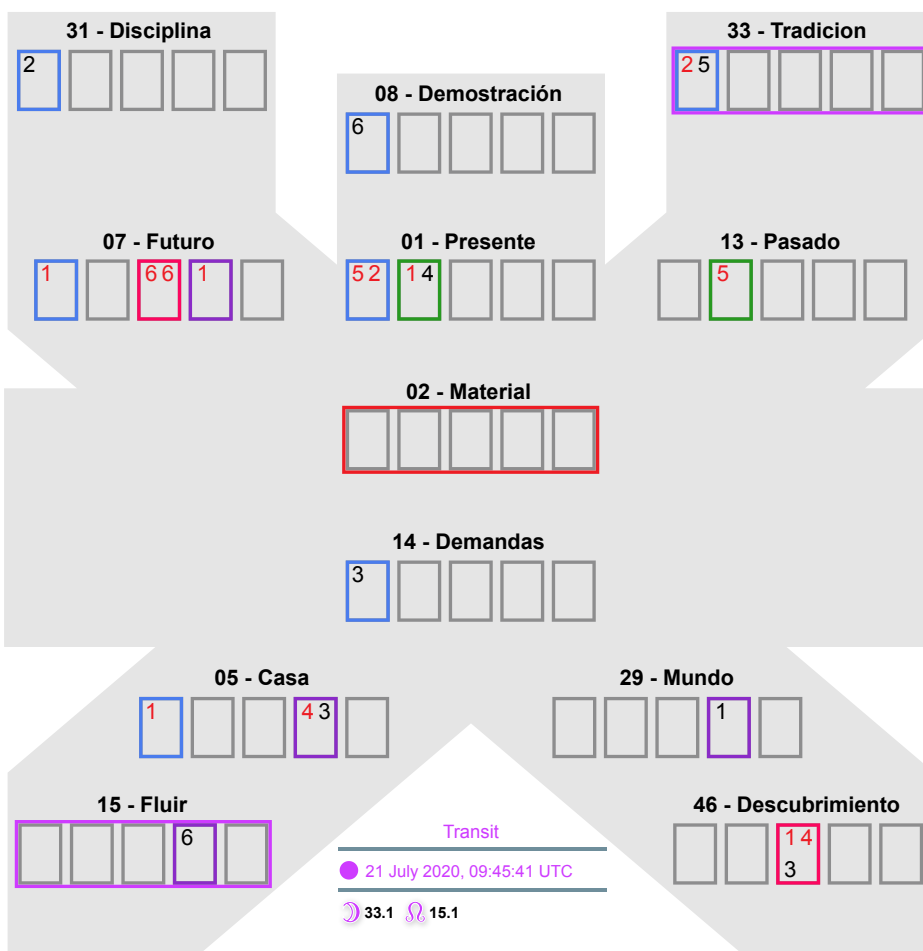

www.geneticmatrix.com

Family Chart

Penta Gaps:
Material