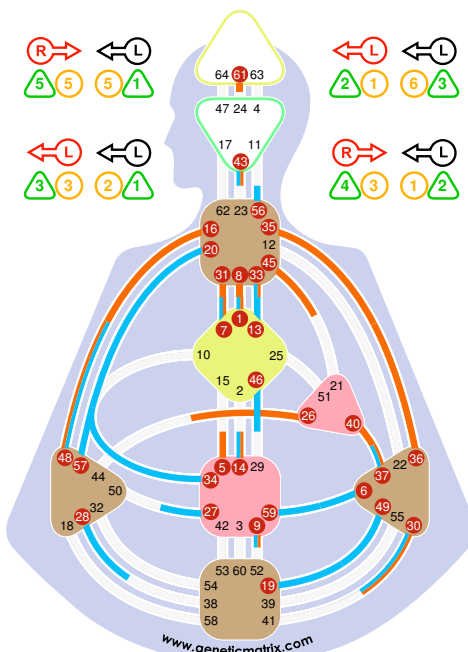

Retorno de Marte: Lectura Astral Con HD - Astral Cuántico

Retorno de Marte - Astral Cuántico

Alan Guth

Cuerpo	5	9.5	37.3	10
Signo Solar	11	16.5	40.3	4
Ascendente	11	35.1	16.2	12
Medio Cielo	5	5.1	9.2	6
Mente	9	36.2	8.6	12
Signo Solar	5	43.3	36.1	10
Ascendente	5	1.5	61.4	8
Medio Cielo	5	26.3	30.2	9
	4	1.2	14.3	6
	1	33.2	31.2	2
	11	45.4	45.1	12
	4	48.1	48.1	5
	1	7.1	33.5	3