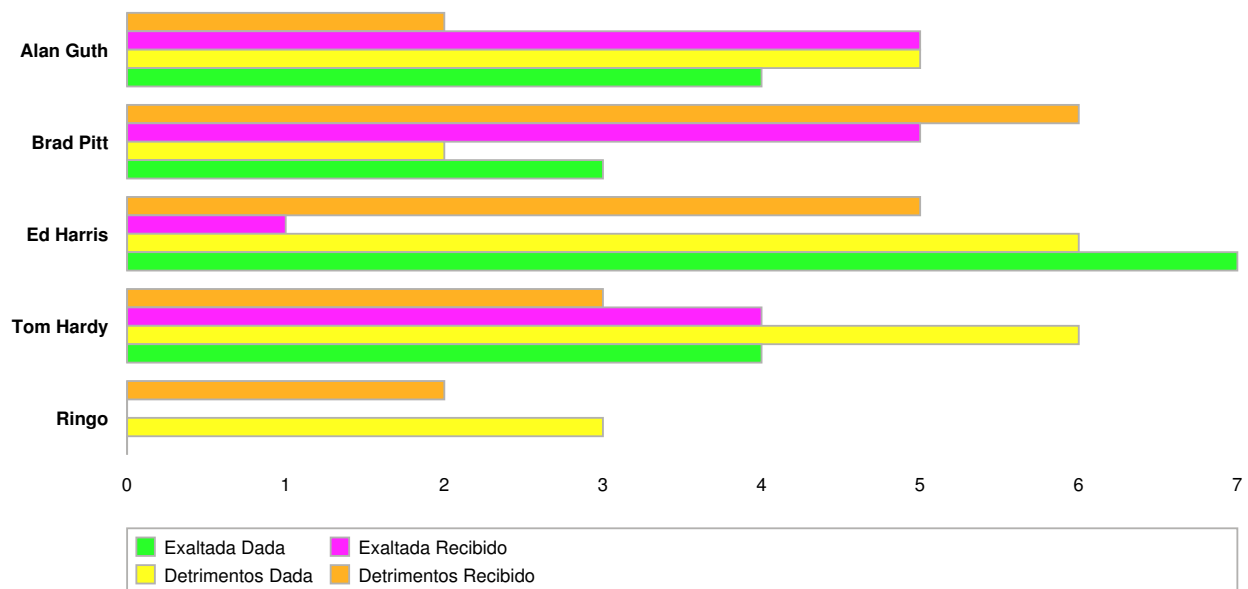

Familia y Animal - Química de Familia y Animal

Grupo Química

Grupo Química Visión de Conjunto