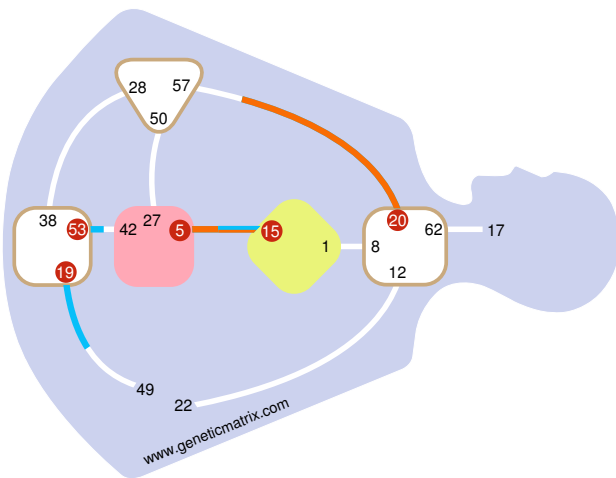

05, 09, 11, 26
15, 39, 52, 53, 58, 54

Tipo de dormir:

Manifestando Generador Puro

Tipo de Conexión:Generador

Canales de Conexión

Reino de los Demonios

Plano de La Tierra

Campo de Luz