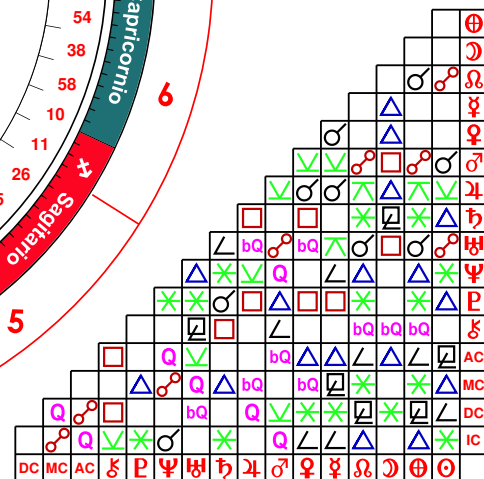

Carta Natal Astral Con HD - Natal Cuerpo

Signo Solar: **Sagitario** 9.5
Ascendente: **Cáncer** 62.5

Alan Guth
Casa: **Placidus**
www.geneticmatrix.com

Signo Lunar: **Piscis** 36.2
Medio Cielo: **Aries** 17.5

9.5			5	10° 15' 9"
16.5			11	10° 15' 9"
36.2			9	23° 41' 24"
R 35.1			11	11° 45' 16"
43.3			5	21° 28' 11"
R 1.5			5	17° 42' 37"
26.3			5	19° 11' 42"
1.2			4	14° 43' 25"
R 33.2			1	8° 44' 46"
R 45.4			11	20° 9' 45"
48.1			4	10° 20' 46"
R 7.1			1	13° 17' 39"
28.2			4	3° 1' 58"
62.5	AC		1	25° 6' 16"
17.5	MC		10	8° 28' 38"
61.5	DC		7	25° 6' 16"
18.5	IC		4	8° 28' 38"

Tipo: ME
Perfil: 3/5
Definición: **Definición Singular**
IX: **Planificación 1**
Canales:
1648 - la Longitud de Onda
3536 - la Transitoriedad
3740 - Comunidad
0731 - Alpha
0108 - Inspiración