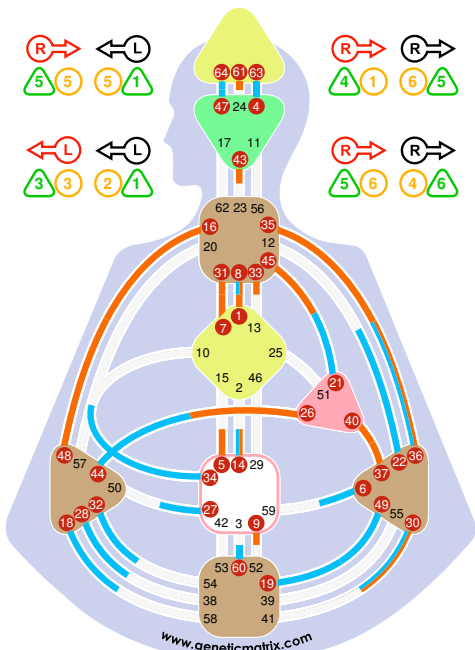

Alan Guth

- 9.5 ☉ 37.3
- 16.5 ☽ 40.3
- 35.1 ♀ 16.2
- 5.1 ♀ 9.2
- 36.2 ☾ 8.6 ▲
- 43.3 ♀ 36.1
- 1.5 ♀ 61.4
- 26.3 ♂ 30.2 ▼
- 1.2 ♃ 14.3 ▲
- 33.2 ♃ 31.2
- 45.4 ♃ 45.1 ▼
- 48.1 ♃ 48.1
- 7.1 ♃ 33.5 ▲

Lunar Return (02 1970)