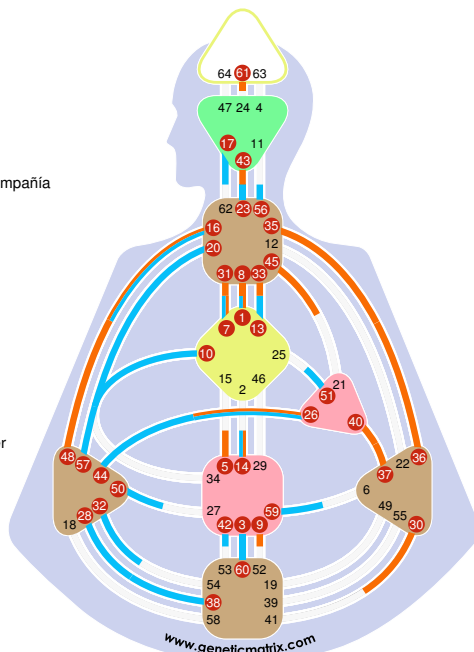

Retorno de Júpiter: Lectura HD - Palabra Clave

Retorno de Júpiter - Palabra Clave

Alan Guth

Enfoque Fe	9.5	♃	37.3	la Amistad Imparcialidad
las Habilidades El tacaño	16.5	♃	40.3	la Soledad Humildad
Cambio Humildad	35.1	♃	16.2	las Habilidades El cínico
los Ritmos fijos Perseverancia	5.1	♃	9.2	Enfoque La desdicha gusta de compañía
Crisis Apoyo	36.2	♃	8.6	la Contribución Comunion
la Perspicacia Conveniencia	43.3	♃	36.1	Crisis Resistencia
Autoexpresión única Atracción creativa	1.5	♃	61.4	Misterio Investigación
Egoista Influencia	26.3	♃	30.2	los Deseos Pragmatismo
Autoexpresión única El amor es luz	1.2	♃	14.3	las Habilidades del poder Servicio
Privacidad Rendición	33.2	♃	31.2	Líder lógico Arrogancia
Jefe de la tribu Dirección	45.4	♃	45.1	Jefe de la tribu Propaganda
Profundidad Insignificancia	48.1	♃	48.1	Profundidad Insignificancia
Ser en interacción Autoritario	7.1	♃	33.5	Privacidad Oportunidad del momento

Retorno de Júpiter

Valores Liderazgo	50.6	♃	60.4	Aceptación Inventiva
Ordenamiento Rendición	3.6	♃	56.4	la Estimulación Conveniencia
la Continuidad Restricción	32.2	♃	57.2	la Intuición Depuración
los Finales Identificación	42.2	♃	51.2	Shock Retirada
Opiniones Entendimiento	17.3	♃	16.1	las Habilidades Autoengaño
Autoexpresión única Tiempo creativo	1.1	♃	38.5	Luchador Alienación
Valores El inmigrante	50.1	♃	13.4	Oyente Fatiga
Ahora Superficialidad	20.1	♃	23.4	Explicar Fragmentación
Alerta Interferencia	44.3	♃	14.3	las Habilidades del poder Servicio
Egoista Autoridad	26.6	♃	10.4	la Conducta individual El oportunista
Ser en interacción El anarquista	7.3	♃	7.2	Ser en interacción El demócrata
que Toma riesgos Aventurismo	28.3	♃	28.6	que Toma riesgos Halo de gloria
la Sexualidad Hermandad / Fraternidad	59.4	♃	59.4	la Sexualidad Hermandad / Fraternidad

Tipo:
Manifiestador Emocional
Perfil:
3/5 - Mártir / Hereje
Definición:
Definición Singular □□□□

0108 - Inspiración
A Creative Role Model
1648 - la Longitud de Onda
Talent
0731 - Alpha
Leadership - Good or Bad
3536 - la Transitoriedad
A "Jack of all Trades"
3740 - Comunidad
A Part seeking a Whole

Personales
2343 - Estructurar
Individuality (Genius or Freak)
1333 - Pródigo
A Witness
2644 - Rendición
A Transmitter

Educativos
1057 - la Froma Perfeccionada
Survival
2838 - Lucha
Stubbornness
2057 - la Chispa Cerebral
Awareness in the now
0360 - Mutación
Pulsing Energy
1020 - Despertar
Commitment to Higher Principles

Experiencial
0360 - Mutación
Pulsing Energy