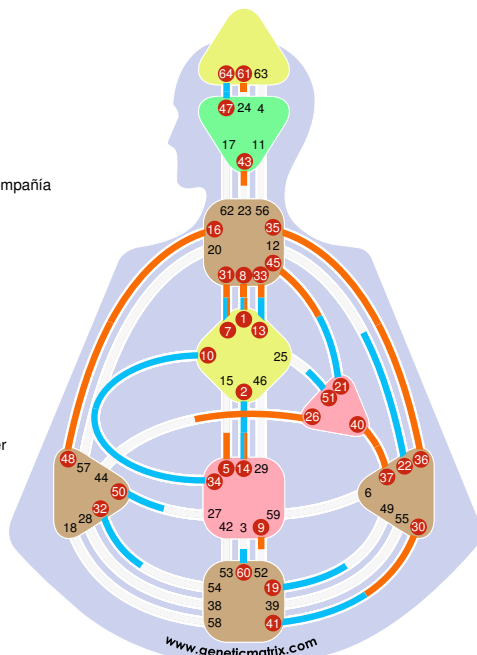

Chiron Return

Ser en interacción El general	7.5	1.2	Autoexpresión única El amor es luz
Oyente El salvador	13.5	2.2	la Dirección única para el Ser Genio
Realización Represión	47.4	47.2	Realización Ambición
la Gracia Sensibilidad	22.4	22.2	la Gracia Escuela de encanto
la Continuidad Tranquilidad	32.6	19.3	Querer Dedicación
la Confusión Extralimitarse	64.3	14.6	las Habilidades del poder Humildad
Realización Represión	47.4	10.5	la Conducta individual El hereje
Valores El inmigrante	50.1	10.1	la Conducta individual Modestia
Oyente Fatiga	13.4	13.1	Oyente Empatía
Shock Separación	51.6	21.6	Control Caos
la Contracción Autorización	41.5	41.4	la Contracción Corrección
Aceptación Decisión	60.2	60.2	Aceptación Decisión
Poder Machismo	34.3	34.5	Poder Aniquilación