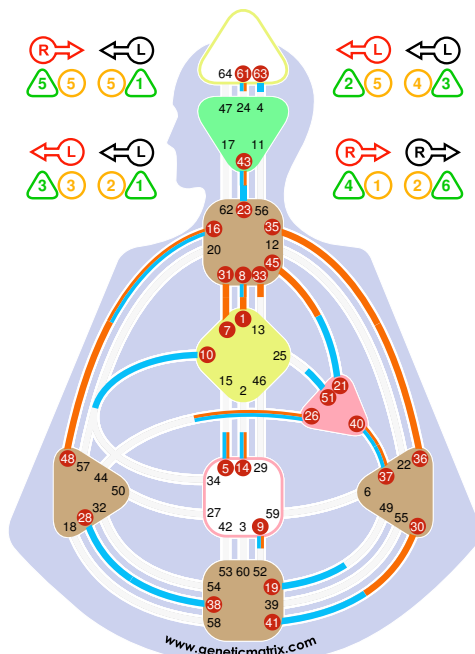

Urano en Oposición: Lectura HD - Ciclo Cuántico

Urano en Oposición - Ciclo Cuántico

- 9.5 ☉ 37.3
- 16.5 ☽ 40.3
- 35.1 ♀ 16.2
- 5.1 ♀ 9.2
- 36.2 ☾ 8.6 ▲
- 43.3 ♀ 36.1
- 1.5 ♀ 61.4
- 26.3 ♂ 30.2 ▼
- 1.2 ♀ 14.3 ▲
- 33.2 ♀ 31.2
- 45.4 ♀ 45.1
- 48.1 ♀ 48.1 ▲
- 7.1 ♀ 33.5 ▲

Fecha de Nacimiento: 27 February 1947, 11:37
Lugar de Nacimiento: Perth Amboy, NJ, United States
Años: 73 años
Tipo: Manifiestador Emocional
Perfil: 3/5 - Mártir / Hereje
Definición: Definición Singular
Estrategia: Informar e iniciar
Temas: La paz o la cólera
Encarnación Cruz: Planificación 1

- 9.6 ☉ 37.4
- 16.6 ♀ 40.4
- 8.4 ♀ 23.3
- 14.4 ♀ 43.3
- 21.2 ☾ 16.1 ▲
- 10.3 ♀ 63.6
- 61.3 ♀ 51.4
- 19.6 ♂ 51.4
- 38.6 ♀ 41.3
- 43.3 ♀ 14.4
- 5.3 ♀ 26.1 ▼
- 10.3 ♀ 10.6
- 28.2 ♀ 28.3 ▼

Fecha del Ciclo: 27 February 1985, 18:03:29
Edad Ciclo: 38 años

Tipo: Proyector Emocional
Perfil: 4/6 - Oportunista / Modelo a Seguir
Definición: Definición Partida Triple
Estrategia: Espera a que el reconocimiento y la invitación
Temas: El éxito o el Amargura
Encarnación Cruz: Planificación 1

Canales de Conexión

Definición:
Definición Singular

Canales Personales

- R Estructurar (23-43)
- D Reconocimiento (30-41)
- D Dinero (21-45)

Canales Educativos

- H Lucha (28-38)

Canales de Nacimiento

- Inspiración (1-8)
- la Longitud de Onda (16-48)
- Alpha (7-31)
- la Transitoriedad (35-36)
- Comunidad (37-40)