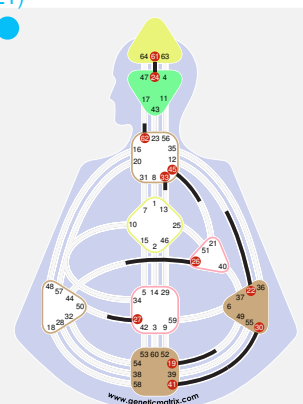

Retorno de Venus (2021)

- 19.1 ▲
- 33.1
- 45.3
- 26.3
- 62.2
- 30.2 ▼
- 61.4
- 24.3 ▲
- 19.2 ▲
- 41.3 ▲
- 27.6
- 22.3
- 61.5 ▼

Retorno de Venus (2021)

Fecha del Ciclo: 27 January 2021, 13:22:22
Edad Ciclo: 73 años

Tipo: Proyector Emocional
Perfil: 1/3 - Investigador / Mártir
Definición: División - Gran
Estrategia: Espere a que el reconocimiento y la invitación
Temas: El éxito o el Amargura
Encarnación Cruz: Cuatro Caminos 4

Canales de Conexión

Definición:
División

Canales Personales

- D Conciencia (24-61)
- D Reconocimiento (30-41)

Canales Educativos

Canales de Nacimiento

- Inspiración (1-8)
- la Longitud de Onda (16-48)
- Alpha (7-31)
- la Transitoriedad (35-36)
- Comunidad (37-40)