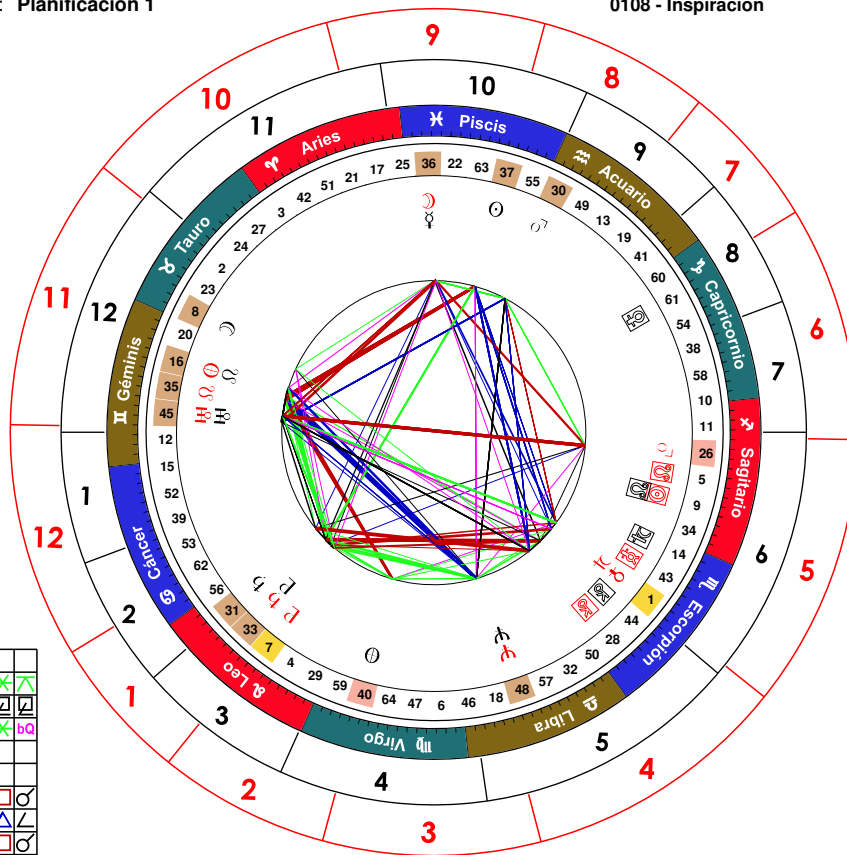

Alan Guth
 Casa: **Placidus**
 www.geneticmatrix.com

Canales:
 1648 - la Longitud de Onda
 3536 - la Transitoriedad
 3740 - Comunidad
 0731 - Alpha
 0108 - Inspiración

9.5			5	10° 15'
16.5			11	10° 15'
36.2			9	23° 41'
R 35.1			11	11° 45'
R 5.1			5	11° 45'
43.3			5	21° 28'
R 1.5			5	17° 42'
26.3			5	19° 11'
1.2			4	14° 43'
R 33.2			1	8° 44'
R 45.4			11	20° 9'
48.1			4	10° 20'
R 7.1			1	13° 17'
28.2			4	3° 1'