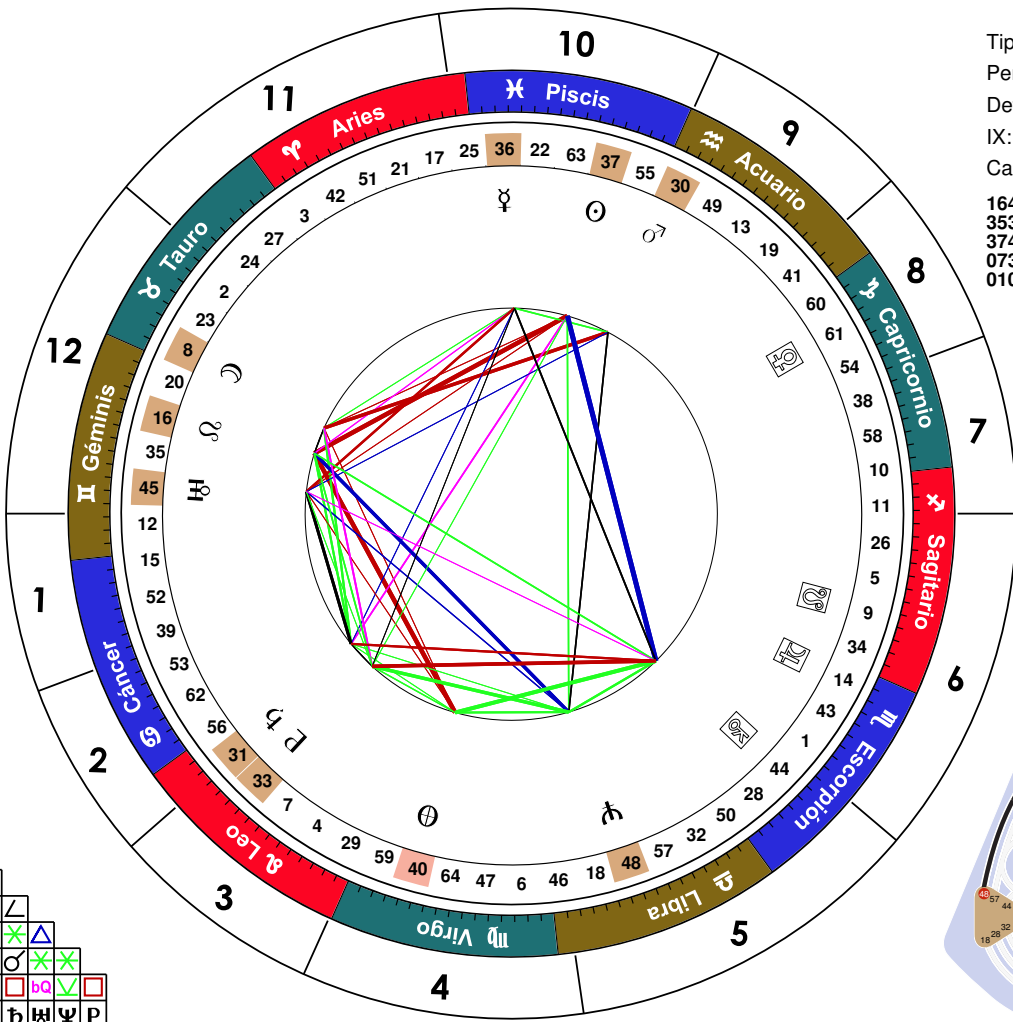

Carta Natal Astral Con HD - Mente Individual

37.3	☉	♓	10	8° 15'
40.3	♁	♊	4	8° 15'
8.6	☾	♉	12	29° 19'
R 16.2	♄	♋	12	6° 51'
R 9.2	♃	♋	6	6° 51'
36.1	♀	♓	10	23° 8'
61.4	♁	♊	8	23° 41'
30.2	♂	♋	9	26° 3'
14.3	♃	♋	6	27° 13'
R 31.2	♃	♋	2	3° 1'
45.1	♁	♋	12	17° 44'
R 48.1	♃	♋	5	10° 14'
R 33.5	♁	♋	3	11° 36'
R 44.2	♁	♋	5	8° 38'

Signo Solar: **Piscis** 37.3
Ascendente: **Géminis** 12.2

Alan Guth
Casa: **Placidus**
www.geneticmatrix.com

Signo Lunar: **Tauro** 8.6
Medio Cielo: **Acuario** 30.6

Tipo: **ME**
Perfil: **3/5**
Definición: **Definición Singular**
IX: **Planificación 1**
Canales:
1648 - la Longitud de Onda
3536 - la Transitoriedad
3740 - Comunidad
0731 - Alpha
0108 - Inspiración

☉	☽	♁	♂	♀	♃	♄	♅	♆	♇	♁	♂	♀	♃	♄	♅	♆	♇