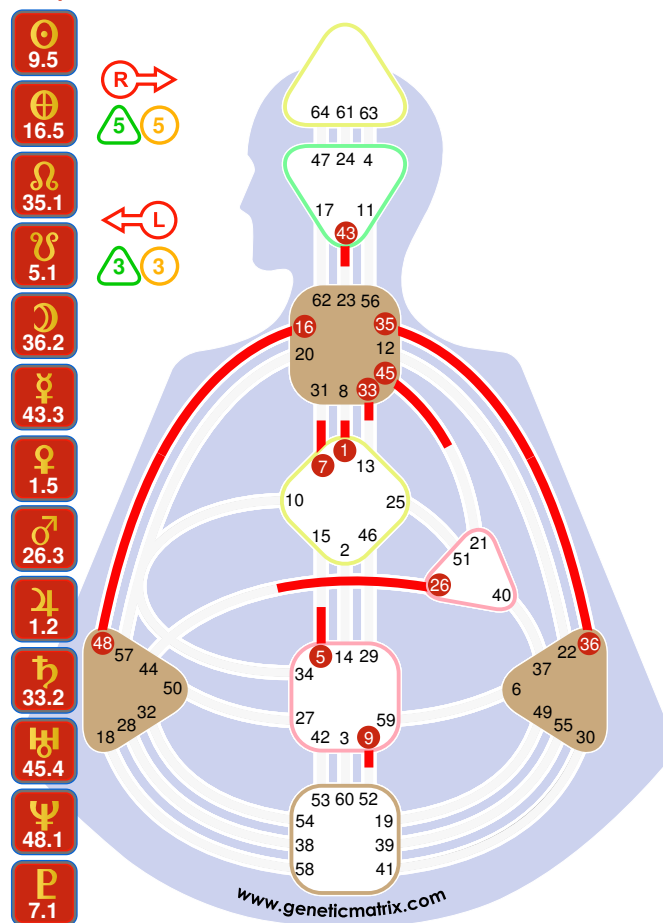

Carta Individual - Cuerpo

Carta individual - Cuerpo

Nombre: Alan Guth
Fecha de Diseño: 03 December 1946, 00:43:13
Lugar de Nacimiento: Perth Amboy, NJ, United States
Años: 73 años
Tipo: Manifiestador Emocional
Perfil: 3/5 - Mártir / Hereje
Definición: Definición Singular
Encarnación Cruz: Planificación 1
Estrategia: Informar e iniciar
Temas: La paz o la cólera

Cuerpo
Cerebro: Pasivo
Determinación: Bajo
Cognición: Sensación
Medio Ambiente: Cocinas - Mojado
Estilo para el Medio Ambiente: Observado
Canales: 1648 - la Longitud de Onda
3536 - la Transitoriedad

Cuerpo