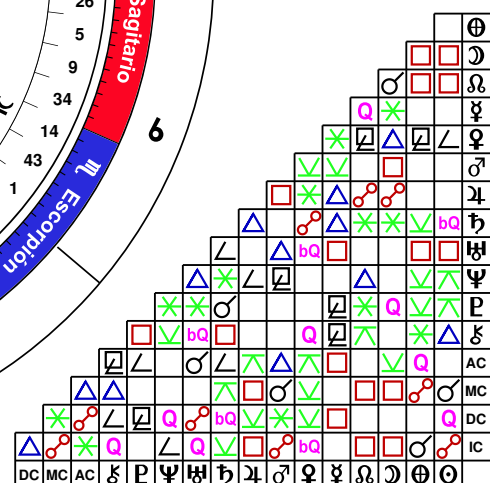

Carta Natal Astral Con HD - Natal Mente

Signo Solar: **Piscis** 37.3

Ascendente: **Géminis** 12.2

Alan Guth

Casa: **Placidus**
www.geneticmatrix.com

Signo Lunar: **Tauro** 8.6

Medio Cielo: **Acuario** 30.6

37.3	☉	♓	10	8° 15' 9"
40.3	☽	♉	4	8° 15' 9"
8.6	☾	♉	12	29° 19' 42"
R 16.2	♁	♊	12	6° 51' 42"
36.1	♃	♓	10	23° 8' 55"
61.4	♂	♊	8	23° 41' 48"
30.2	♄	♈	9	26° 3' 24"
14.3	♅	♉	6	27° 13' 25"
R 31.2	♆	♈	2	3° 1' 58"
45.1	♇	♊	12	17° 44' 55"
R 48.1	♈	♎	5	10° 14' 56"
R 33.5	♉	♈	3	11° 36' 36"
R 44.2	♊	♈	5	8° 38' 33"
12.2	♋	♊	1	23° 47' 37"
30.6	♌	♈	10	29° 32' 24"
11.2	♍	♈	7	23° 47' 37"
29.6	♎	♈	4	29° 32' 24"

Tipo: **ME**
Perfil: 3/5
Definición: **Definición Singular**
IX: **Planificación 1**
Canales:
1648 - la Longitud de Onda
3536 - la Transitoriedad
3740 - Comunidad
0731 - Alpha
0108 - Inspiración