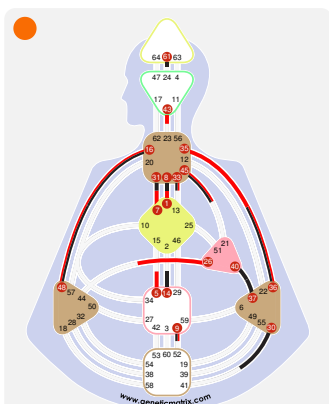

Retorno de Marte: Lectura HD - Ciclo Consciente

Retorno de Marte - Ciclo Consciente

Alan Guth

Fecha de Nacimiento: 27 February 1947, 11:37
Lugar de Nacimiento: Perth Amboy, NJ, United States
Años: 73 años
Tipo: Manifiestador Emocional
Perfil: 3/5 - Mártir / Hereje
Definición: Definición Singular
Estrategia: Informar e iniciar
Temas: La paz o la cólera
Encarnación Cruz: Planificación 1

Alan Guth

- 9.5 ☉ 37.3
- 16.5 ☀ 40.3
- 35.1 ♀ 16.2
- 5.1 ♃ 9.2
- 36.2 ☾ 8.6
- 43.3 ♀ 36.1
- 1.5 ♀ 61.4
- 26.3 ♂ 30.2
- 1.2 ♃ 14.3
- 33.2 ♃ 31.2
- 45.4 ♃ 45.1
- 48.1 ♃ 48.1
- 7.1 ♃ 33.5