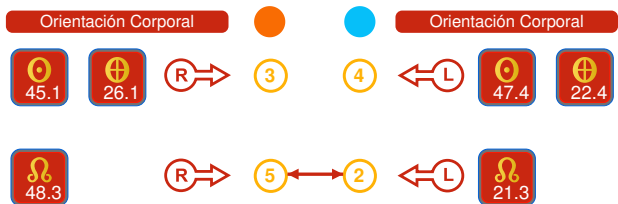

Resonancia Fractal Ambiental