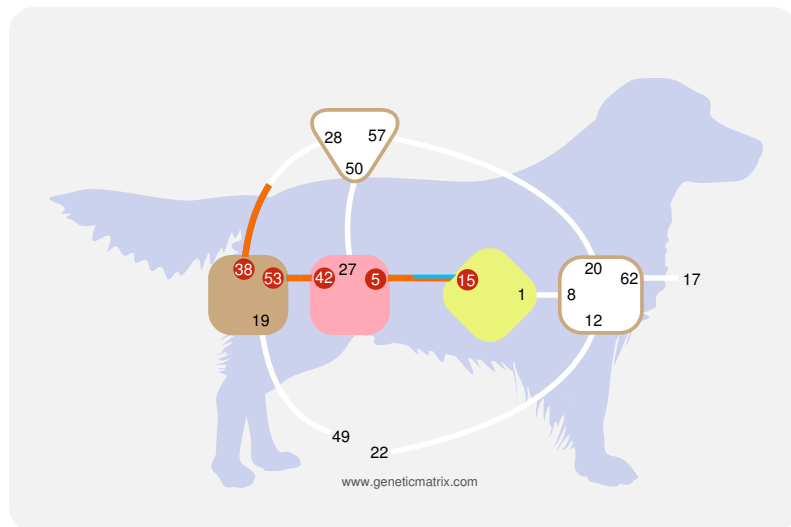

Carta de Tránsito Animal - Perro

Tránsito Animal

1	
5	1
8	
12	
15	6 5 1
19	
20	
27	
28	
38	1
42	4 4
50	
53	2
57	
62	

Campo de Luz

Nombre:
Lucy
Fecha de Tránsito:
23 Julio 2020, 12:18:47
Años:
4 años
Tipo de Tránsito:
Generador

Plano de La Tierra

B-Sol - 5.1 - Forma, Sigilo
T-Sol - 15.1 - Diversidad, Sigilo
M-Sol - 15.5 - Diversidad, Atracción
B-Sol - 15.6 - Diversidad, Separación

Reino de los Demonios

M-Sol - 38.1 - Ferocidad, Sigilo
B-Sol - 42.4 - Madurez, Influencia
M-Sol - 42.4 - Madurez, Influencia
M-Sol - 53.2 - Libertad, Misterio