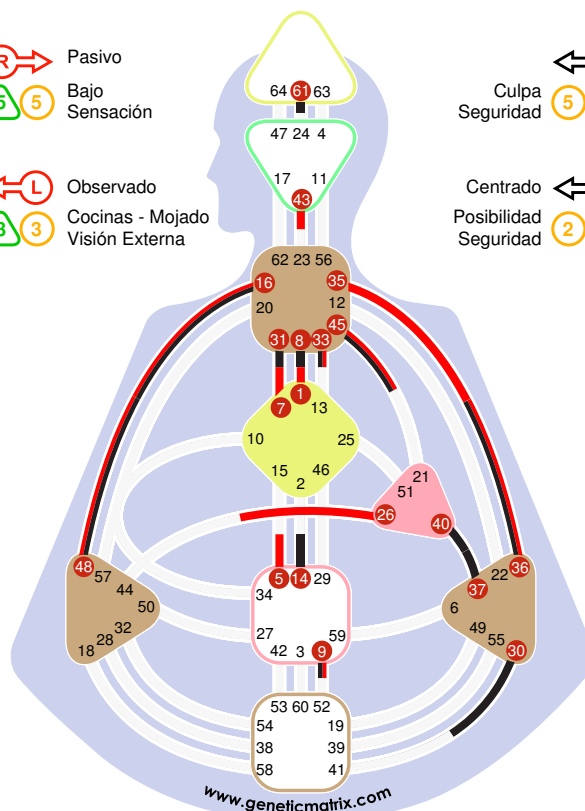

Carta Individual - Palabra Clave

Carta individual - Palabra clave

Nombre: Alan Guth
3/5 - Mártir / Hereje
Planificación 1

Manifiestador Emocional

Condicionador

	Cuerpo
1648 - la Longitud de Onda Un diseño de talento	Enfoque Fe 9.5
3536 - la Transitoriedad El diseño de un "Bufón de Mil Caminos"	las Habilidades El tacaño 16.5
3740 - Comunidad El diseño de una parte buscando un todo	Cambio Humildad 35.1
0731 - Alpha Para bien y para mal, un diseño de liderazgo	los Ritmos fijos Perseverancia 5.1
0108 - Inspiración El diseño del Modelo de Conducta creativo	Crisis Apoyo 36.2
	la Perspicacia Conveniencia 43.3
	Autoexpresión única Atracción creativa 1.5
	Egoista Influencia 26.3
	Autoexpresión única El amor es luz 1.2
	Privacidad Rendición 33.2
	Jefe de la tribu Dirección 45.4
	Profundidad Insignificancia 48.1
	Ser en interacción Autoritario 7.1

- Pasivo
- Bajo Sensación
- Observado
- Cocinas - Mojado
- Visión Externa

	Mente
37.3	la Amistad Imparcialidad
40.3	la Soledad Humildad
16.2	las Habilidades El cínico
9.2	Enfoque La desdicha gusta de compa
8.6	la Contribución Comunción
36.1	Crisis Resistencia
61.4	Misterio Investigación
30.2	los Deseos Pragmatismo
14.3	las Habilidades del poder Servicio
31.2	Líder lógico Arrogancia
45.1	Jefe de la tribu Propaganda
48.1	Profundidad Insignificancia
33.5	Privacidad Oportunidad del momento