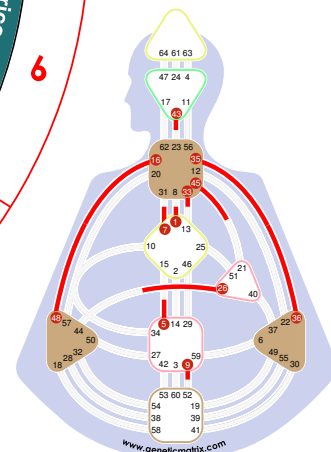

Carta Natal Astral Con HD - Cuerpo Individual

	9.5			5	10° 15'
	16.5			11	10° 15'
	36.2			9	23° 41'
R	35.1			11	11° 45'
R	5.1			5	11° 45'
	43.3			5	21° 28'
R	1.5			5	17° 42'
	26.3			5	19° 11'
	1.2			4	14° 43'
R	33.2			1	8° 44'
R	45.4			11	20° 9'
	48.1			4	10° 20'
R	7.1			1	13° 17'
	28.2			4	3° 1'

Tipo: **ME**
Perfil: **3/5**
Definición: **Definición Singular**
IX: **Planificación 1**
Canales:
1648 - la Longitud de Onda
3536 - la Transitoriedad
3740 - Comunidad
0731 - Alpha
0108 - Inspiración