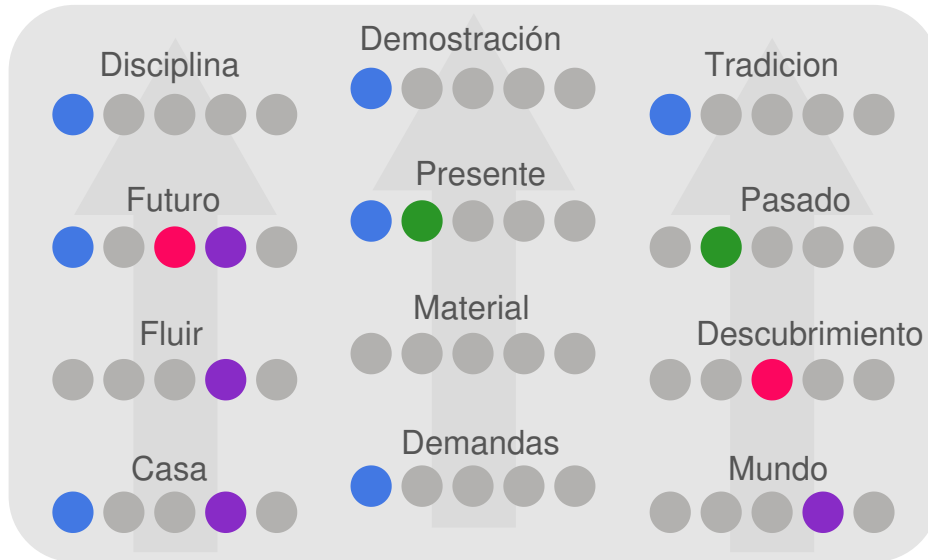

Family Chart

Penta Gaps:
Material

Familia - Familia

Familia

Alan Guth
Manifestador

Brad Pitt
Proyector

Familia Aura Tema:
9-0 Caja de seguridad en el hogar

Ed Harris
Manifestando Generador