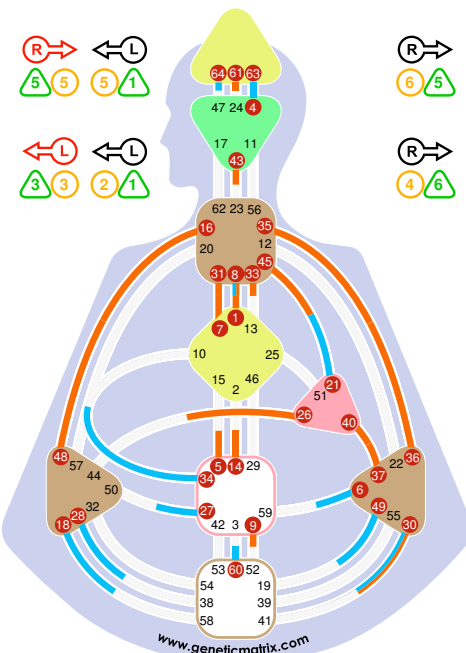

Retorno lunar (02 1970)

☾ 49.6

☽ 4.6

♃ 63.1

♉ 64.1

▲ 8.6 ▲

♀ 60.4 ▲

▲ 30.6 ▲

♁ 21.6

♃ 28.5

♁ 27.2

▼ 18.5 ▼

♀ 34.1

♃ 6.5

Retorno lunar (02 1970)

Fecha del Ciclo: 13 February 1970, 14:11:57
Edad Ciclo: 22 años

Tipo: Proyector Mental
Perfil: 6/3 - Modelo a Seguir / Mártir
Definición: Definición Singular
Estrategia: Espera a que el reconocimiento y la invitación
Temas: El éxito o el Amargura
Encarnación Cruz: Revolución 1

Canales de Conexión

Definición:
División

Canales Personales

D Dinero (21-45)

Canales Educativos

D Lógica (4-63)

Canales de Nacimiento

Inspiración (1-8)
la Longitud de Onda (16-48)
Alpha (7-31)
la Transitoriedad (35-36)
Comunidad (37-40)