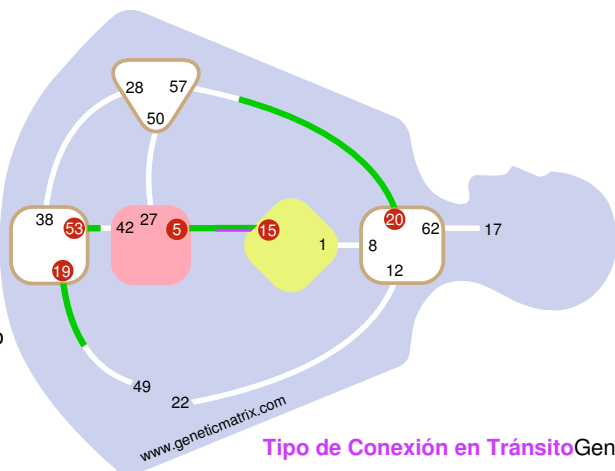

Tipo de dormir: Reflector
Tipo en Vigilia: Manifestado Bazo