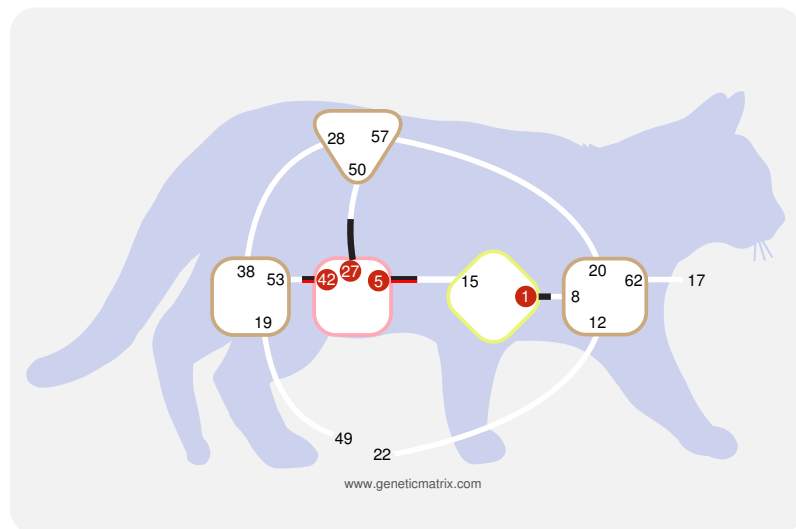

Carta Individual Animal - Gato

Animal Individual

1	⊗ 2
5	⊗ 5 ⊗ 5
8	
12	
15	
19	
20	
27	♀ 5
28	
38	
42	⊗ 1 ⊗ 2
50	
53	
57	
62	

Nombre:

Jessie

Fecha de Nacimiento (local):

05 Mayo 2016, 01:15

Lugar de Nacimiento:

Sliven, Bulgaria

Años:

4 años

Tipo:

Reflector

Campo de Luz

M-Sol - 1.2 - Individualidad, Misterio

Plano de La Tierra

B-Sol - 5.5 - Forma, Atracción
M-Sol - 5.5 - Forma, Atracción
M-Sol - 27.5 - Pastoreo, Atracción

Reino de los Demonios

B-Sol - 42.1 - Madurez, Sigilo
M-Sol - 42.2 - Madurez, Misterio