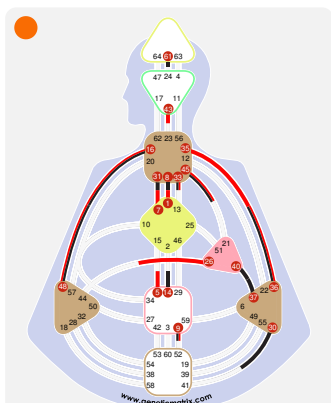

Canales de Nacimiento

- Inspiración (1-8)
- la Longitud de Onda (16-48)
- Alpha (7-31)
- la Transitoriedad (35-36)
- Comunidad (37-40)

Retorno de Urano: Lectura HD - Ciclo Consciente

Retorno de Urano - Ciclo Consciente