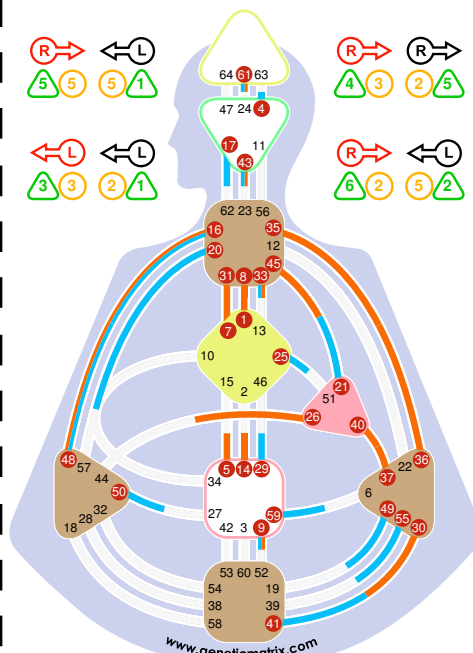

Retorno de Venus: Lectura Astral Con HD - Astral Cuántico

Retorno de Venus - Astral Cuántico

Alan Guth

Cuerpo	5 ♃	9.5 ☾	37.3 ♃	10	
Signo Solar	11 ♌	9.5 ♌	16.5 ♁	40.3 ♃	4 ♃
Ascendente	11 ♌	62.5 ♌	35.1 ♁	16.2 ♌	12 ♌
Medio Cielo	5 ♃	17.5 ♃	5.1 ♁	9.2 ♃	6 ♃
Mente	9 ♃	36.2 ♃	8.6 ♃	12 ♌	
Signo Solar	5 ♃	37.3 ♃	43.3 ♀	36.1 ♃	10 ♃
Ascendente	5 ♃	12.2 ♃	1.5 ♀	61.4 ♃	8 ♃
Medio Cielo	5 ♃	30.6 ♃	26.3 ♁	30.2 ♃	9 ♃
	4 ♃	1.2 ♃	14.3 ♃	6 ♃	
	1 ♃	33.2 ♃	31.2 ♃	2 ♃	
	11 ♌	45.4 ♃	45.1 ♌	12 ♌	
	4 ♃	48.1 ♃	48.1 ♃	5 ♃	
	1 ♃	7.1 ♃	33.5 ♃	3 ♃	