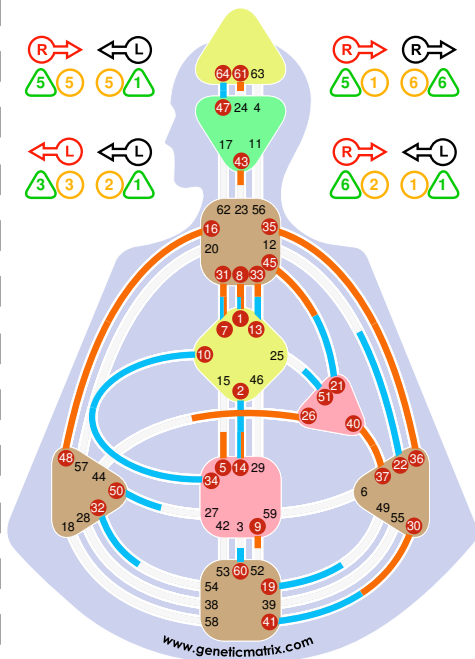

Retorno de Quirón: Lectura HD - Astral Cuántico

Retorno de Quirón - Astral Cuántico

	● Alan Guth	
Cuerpo	5 ♋ 9.5 ☾ 37.3 ♋ 10	
Signo Solar	11 ♋ 9.5 ☾ 37.3 ♋ 10	
Ascendente	11 ♋ 62.5 ☾ 40.3 ♋ 4	
Medio Cielo	11 ♋ 17.5 ☾ 35.1 ♋ 12	
Mente	5 ♋ 5.1 ☽ 9.2 ♋ 6	
Signo Solar	9 ♋ 36.2 ☽ 8.6 ♋ 12	
Ascendente	5 ♋ 37.3 ☽ 36.1 ♋ 10	
Medio Cielo	5 ♋ 12.2 ☽ 61.4 ♋ 8	
Mente	5 ♋ 30.6 ☽ 30.2 ♋ 9	
Signo Solar	4 ♋ 1.2 ♋ 14.3 ♋ 6	
Ascendente	1 ♋ 33.2 ♋ 31.2 ♋ 2	
Medio Cielo	11 ♋ 45.4 ♋ 45.1 ♋ 12	
Mente	4 ♋ 48.1 ♋ 48.1 ♋ 5	
Signo Solar	1 ♋ 7.1 ♋ 33.5 ♋ 3	