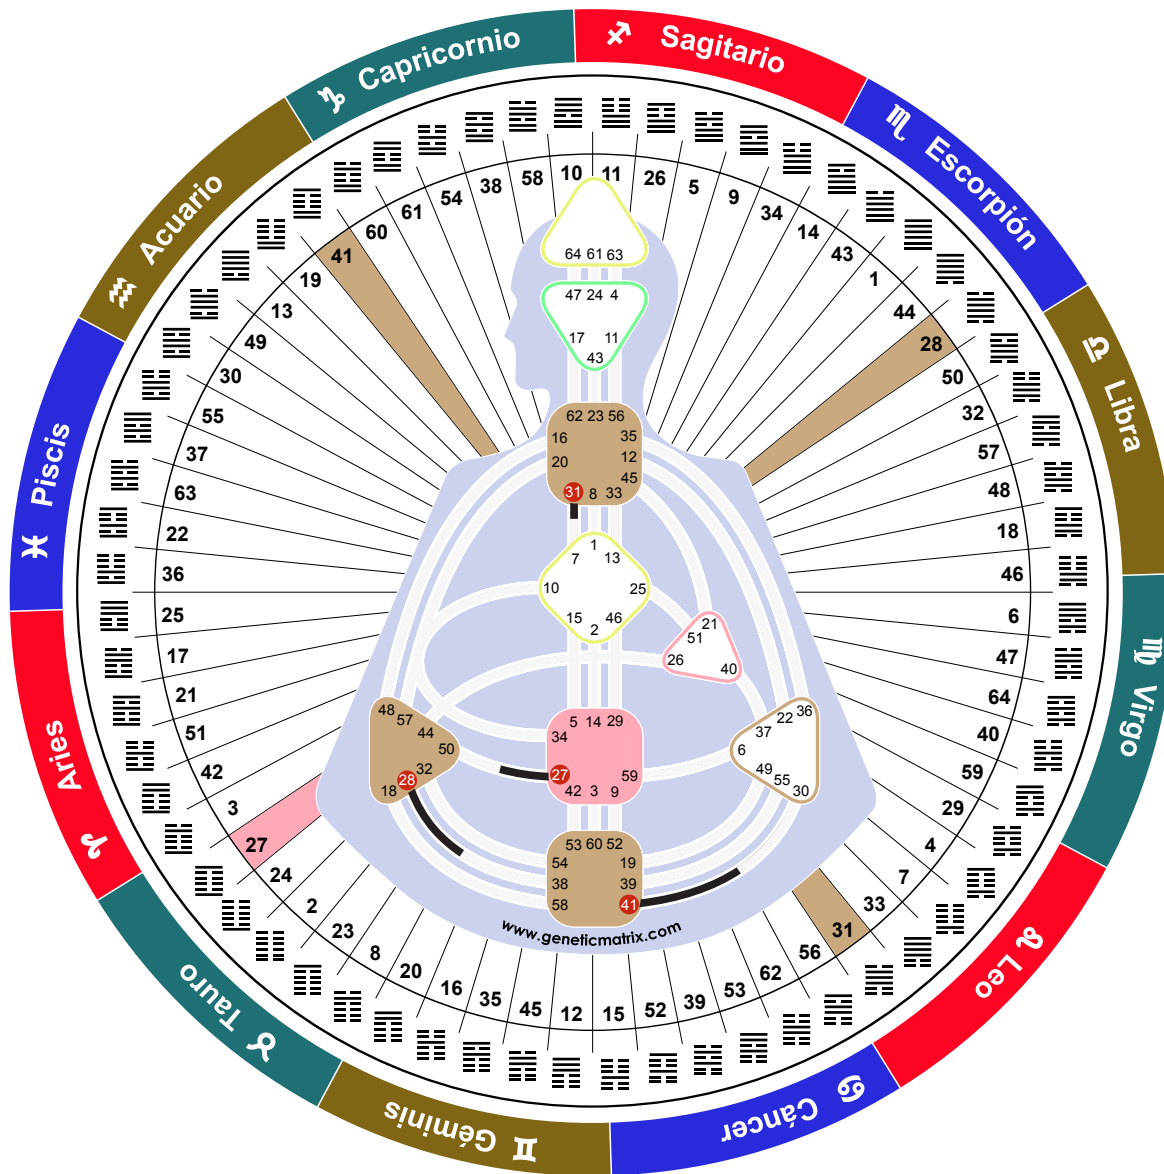

Crea tu Carta - Mandala