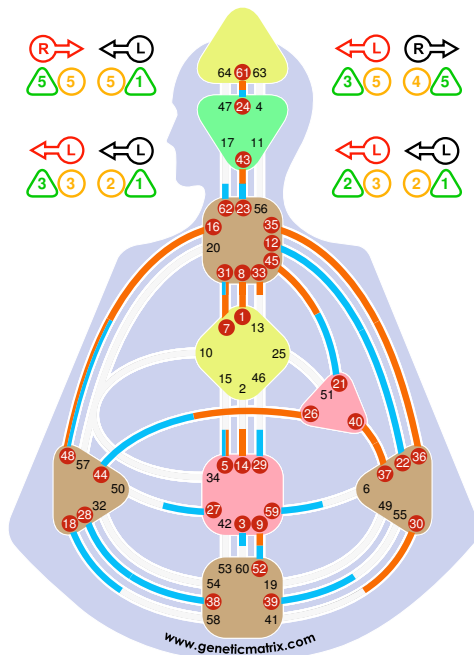

Alan Guth

- 9.5 ☉ 37.3
- ▲ 16.5 ☽ 40.3
- 35.1 ♃ 16.2
- 5.1 ♄ 9.2
- ▼ 36.2 ☾ 8.6 ▲
- 43.3 ♀ 36.1
- 1.5 ♀ 61.4
- ▼ 26.3 ♂ 30.2 ▲
- ▲ 1.2 ♃ 14.3
- 33.2 ♁ 31.2
- 45.4 ♁ 45.1
- 48.1 ♃ 48.1
- 7.1 ♃ 33.5 ▲

Canales de Conexión