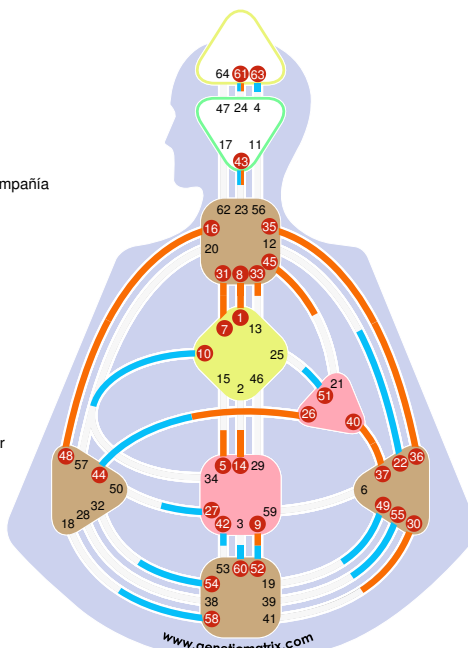

Retorno Solar: Lectura HD - Palabra Clave

Retorno Solar - Palabra Clave

Alan Guth

Enfoque Fe	9.5	37.3	la Amistad Imparcialidad
las Habilidades El tacaño	16.5	40.3	la Soledad Humildad
Cambio Humildad	35.1	16.2	las Habilidades El cinico
los Ritmos fijos Perseverancia	5.1	9.2	Enfoque La desdicha gusta de compañía
Crisis Apoyo	36.2	8.6	la Contribución Comunión
la Perspicacia Conveniencia	43.3	36.1	Crisis Resistencia
Autoexpresión única Atracción creativa	1.5	61.4	Misterio Investigación
Egoísta Influencia	26.3	30.2	los Deseos Pragmatismo
Autoexpresión única El amor es luz	1.2	14.3	las Habilidades del poder Servicio
Privacidad Rendición	33.2	31.2	Líder lógico Arrogancia
Jefe de la tribu Dirección	45.4	45.1	Jefe de la tribu Propaganda
Profundidad Insignificancia	48.1	48.1	Profundidad Insignificancia
Ser en interacción Autoritario	7.1	33.5	Privacidad Oportunidad del momento