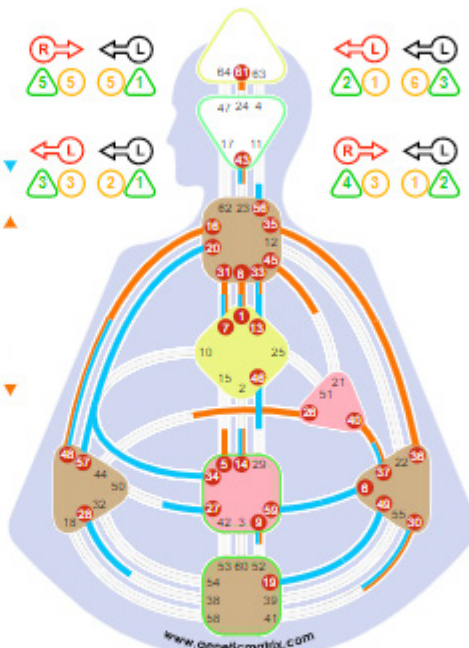

Alan Guth

- ▲ 9.5 ☉ 37.3
- 16.5 ☿ 40.3
- 35.1 ♀ 16.2
- 5.1 ♀ 9.2
- ▼ 36.2 ☾ 8.6 ▲
- ▼ 43.3 ♃ 36.1
- 1.5 ♀ 61.4
- ▼ 26.3 ♂ 30.2
- ▲ 1.2 ♃ 14.3
- 33.2 ♃ 31.2
- 45.4 ♀ 45.1
- 48.1 ♃ 48.1
- 7.1 ♀ 33.5 ▲

Mars Return (1970)