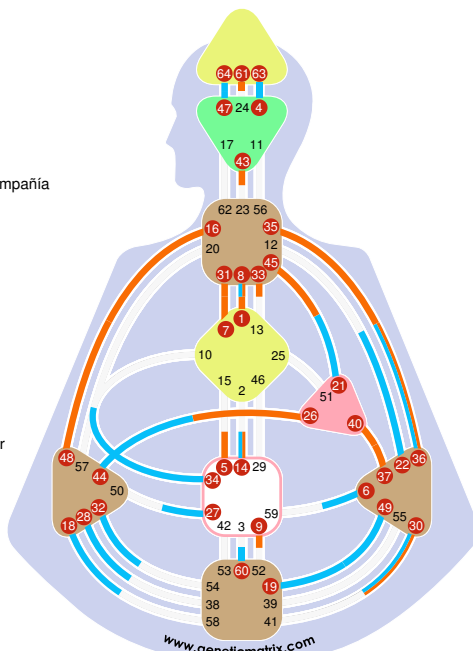

Retorno Lunar: Lectura HD - Palabra Clave

Retorno Lunar - Palabra Clave

Alan Guth

Enfoque Fe	9.5	37.3	la Amistad Imparcialidad
las Habilidades El tacaño	16.5	40.3	la Soledad Humildad
Cambio Humildad	35.1	16.2	las Habilidades El cínico
los Ritmos fijos Perseverancia	5.1	9.2	Enfoque La desdicha gusta de compañía
Crisis Apoyo	36.2	8.6	la Contribución Comunción
la Perspicacia Conveniencia	43.3	36.1	Crisis Resistencia
Autoexpresión única Atracción creativa	1.5	61.4	Misterio Investigación
Egoista Influencia	26.3	30.2	los Deseos Pragmatismo
Autoexpresión única El amor es luz	1.2	14.3	las Habilidades del poder Servicio
Privacidad Rendición	33.2	31.2	Líder lógico Arrogancia
Jefe de la tribu Dirección	45.4	45.1	Jefe de la tribu Propaganda
Profundidad Insignificancia	48.1	48.1	Profundidad Insignificancia
Ser en interacción Autoritario	7.1	33.5	Privacidad Oportunidad del momento