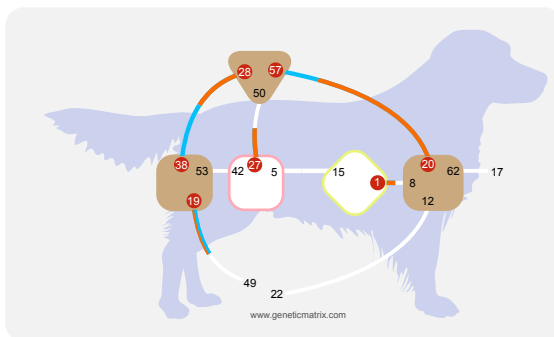

Grupo Territorio

Grupo Metamorfosis

Grupo Alpha