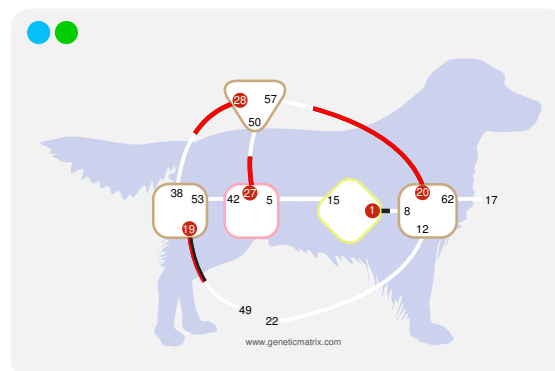

Tipo de Tránsito: Manifestando Generador Emocional **Jessie**

Definición de Tránsito: Definición Singular