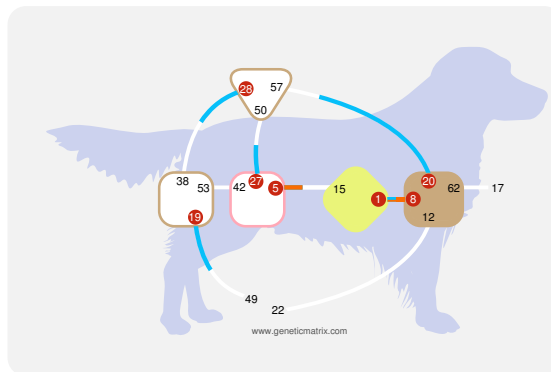

Canales de Conexión
 Grupo Territorio
 Grupo Metamorfosis
 Grupo Alpha

0108

Conexión en Vigilia en Tránsito Animal/Humano - Vista 1

Conexión en Vigilia en Tránsito Animal/Humano

Alan Guth

Tipo de Tránsito:Manifestando Generador Emocional **Jessie**