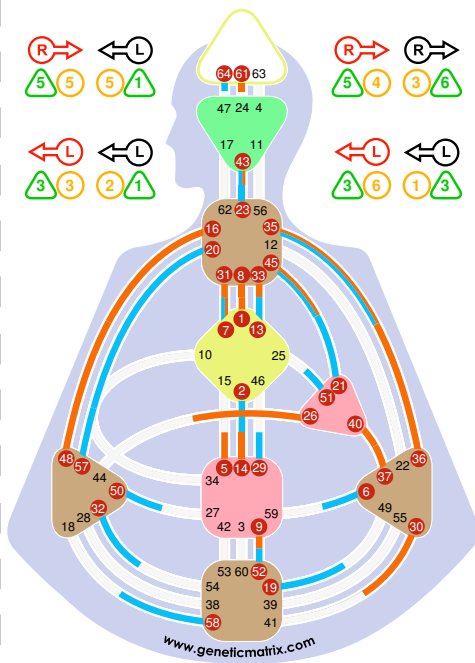

Retorno de Urano: Lectura Astral Con HD - Astral Cuántico

Retorno de Urano - Astral Cuántico

Alan Guth

Cuerpo	5	9.5	37.3	10
Signo Solar	♈	♈	♈	♈
Ascendente	11	16.5	40.3	4
Medio Cielo	11	35.1	16.2	12
Mente	9	36.2	8.6	12
Signo Solar	♈	♈	♈	♈
Ascendente	5	43.3	36.1	10
Medio Cielo	5	1.5	61.4	8
	5	26.3	30.2	9
	4	1.2	14.3	6
	1	33.2	31.2	2
	11	45.4	45.1	12
	4	48.1	48.1	5
	1	7.1	33.5	3