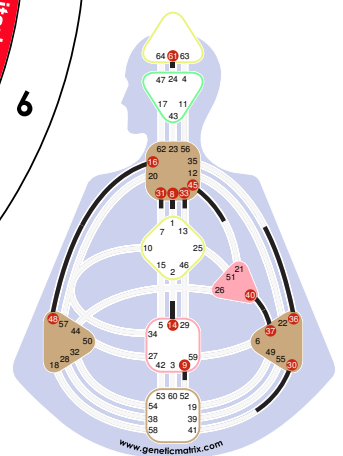

Carta Natal Astral Con HD - Mente Individual

37.3	☉	♓	10	8° 15'
40.3	♁	♊	4	8° 15'
8.6	☾	♉	12	29° 19'
R 16.2	♄	♋	12	6° 51'
R 9.2	♃	♋	6	6° 51'
36.1	♀	♓	10	23° 8'
61.4	♁	♊	8	23° 41'
30.2	♂	♋	9	26° 3'
14.3	♃	♋	6	27° 13'
R 31.2	♃	♋	2	3° 1'
45.1	♁	♋	12	17° 44'
R 48.1	♃	♋	5	10° 14'
R 33.5	♁	♋	3	11° 36'
R 44.2	♁	♋	5	8° 38'

Signo Solar: **Piscis** 37.3
Ascendente: **Géminis** 12.2

Alan Guth
Casa: **Placidus**
www.geneticmatrix.com

Signo Lunar: **Tauro** 8.6
Medio Cielo: **Acuario** 30.6

Tipo: **ME**
Perfil: **3/5**
Definición: **Definición Singular**
IX: **Planificación 1**
Canales:
1648 - la Longitud de Onda
3536 - la Transitoriedad
3740 - Comunidad
0731 - Alpha
0108 - Inspiración

☉	☽	♁	♂	♀	♃	♄	♅	♆	♇	♁	♂	♀	♃	♄	♅	♆	♇