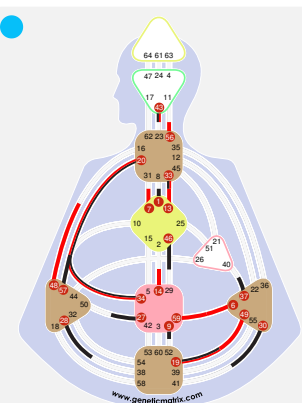

Mars Return (1970)
Fecha del Ciclo: 29 October 1971, 18:05:44
Edad Ciclo: 24 años
Tipo: Manifiesto Generador Emocional
Perfil: 4/1 - Oportunista / Investigador
Definición: Definición Singular
Estrategia: Responder
Temas: Satisfacción o frustración (Enfado)
Encarnación Cruz: Riesgos

Canales de Conexión

Definición:
Definición Singular

Canales Personales

R Pródigo (13-33)

Canales Educativos

- H Carisma (20-34)
- R Poder (34-57)
- D la Chispa Cerebral (20-57)
- R Síntesis (19-49)
- D Intimidad (6-59)

Canales de Nacimiento

- Inspiración (1-8)
- la Longitud de Onda (16-48)
- Alpha (7-31)
- la Transitoriedad (35-36)
- Comunidad (37-40)