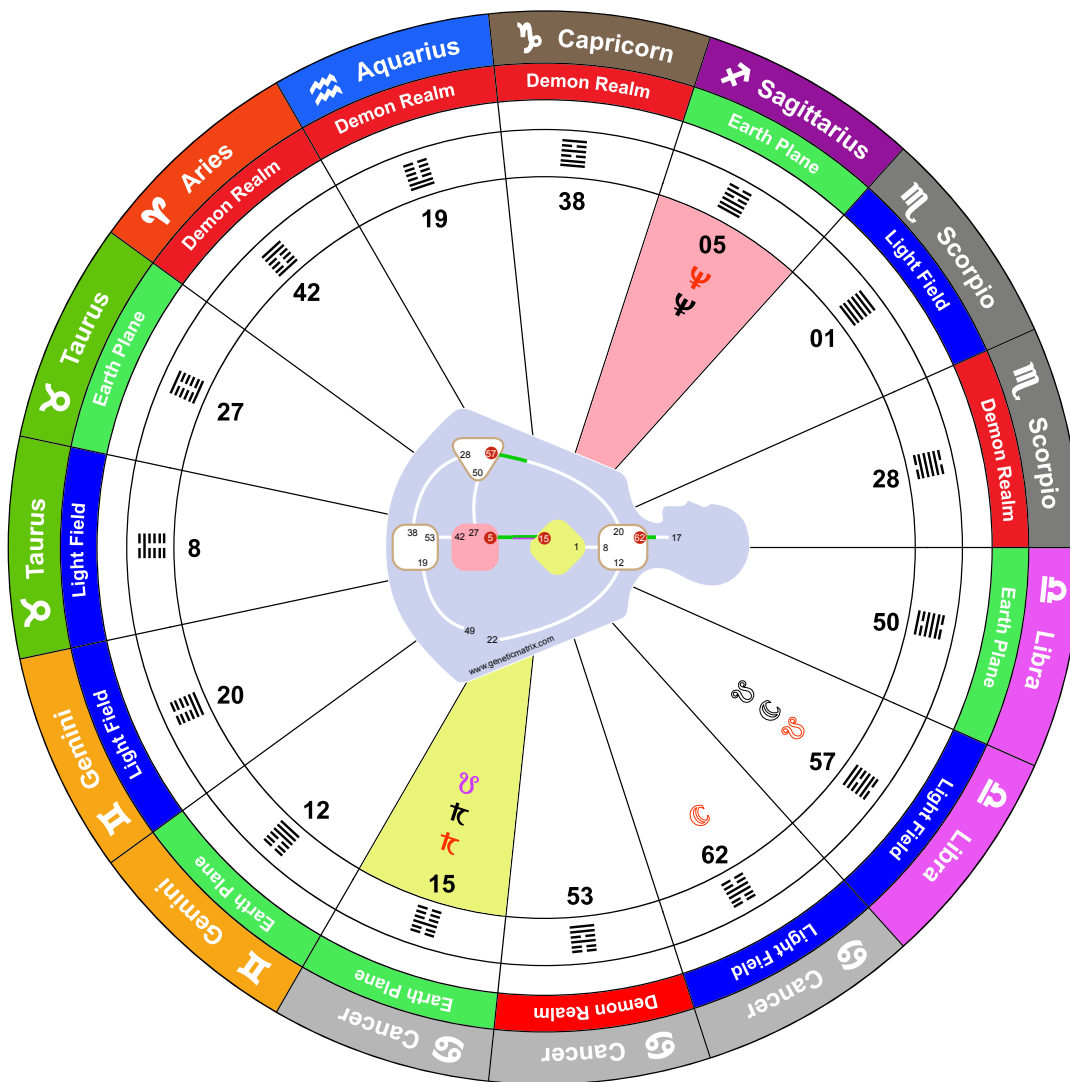

Tránsito de Sueño - Mandala del Tránsito de Sueño

Name: Tom Hardy