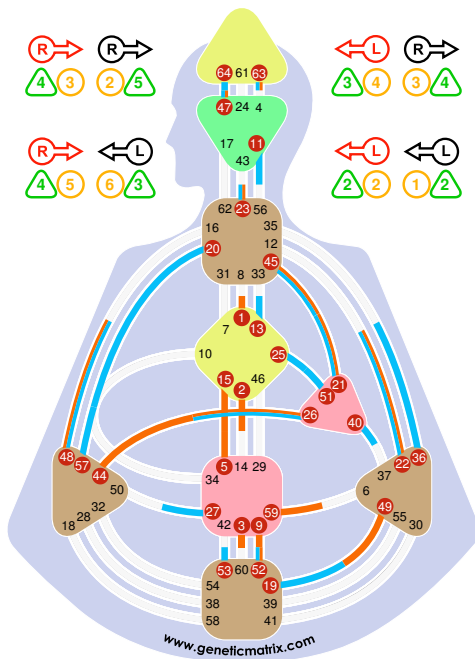

Conexión - Conexión

Conexión

Robert Schumann

- 22.3 45.1
- 47.3 26.1
- 48.6 48.3
- 21.6 21.3
- 23.2 59.1
- 49.4 15.6
- 22.2 52.6
- 21.6 45.3
- 3.1 2.5
- 5.4 5.1
- 1.1 44.4
- 9.4 9.2
- 63.5 22.1

Robert Schumann

Fecha de Nacimiento: 08 June 1810, 21:10
Lugar de Nacimiento: Zwickau, Germany
Años: 210 años
Tipo: Manifestando Generador Puro
Perfil: 1/3 - Investigador / Mártir
Definición: División - Pequeña (8)
Estrategia: Responder
Temas: Satisfacción o frustración (Enfado)
Encarnación Cruz: Autoridad 2

Clara Schumann

- 45.6 47.4
- 26.6 22.4
- 51.4 21.3
- 57.4 48.3
- 63.2 53.4
- 20.4 40.3
- 23.3 64.3
- 27.2 52.1
- 13.5 19.1
- 25.2 36.6
- 26.6 26.4
- 11.6 11.4
- 36.6 36.5

Clara Schumann

Fecha de Nacimiento: 13 September 1819, 22:30
Lugar de Nacimiento: Leipzig, Germany
Años: 200 años
Tipo: Manifiestador Bazo
Perfil: 4/6 - Oportunista / Modelo a Seguir
Definición: División - Pequeña (43,56)
Estrategia: Informar e iniciar
Temas: La paz o la cólera
Encarnación Cruz: Autoridad 3

Canales de Conexión

Tema Conexión:
9-0 En ninguna parte ir
Definición:
División

Canales de Compromiso
H Concentración (9-52)
R Abstracción (47-64)
R Rendición (26-44)

Canales de Dominancia
Ia Chispa Cerebral (20-57)
Iniciación (25-51)
Ritmo (5-15)

Canales Amistad
R Dinero (21-45)

Canales de Atracción
H Síntesis (19-49)