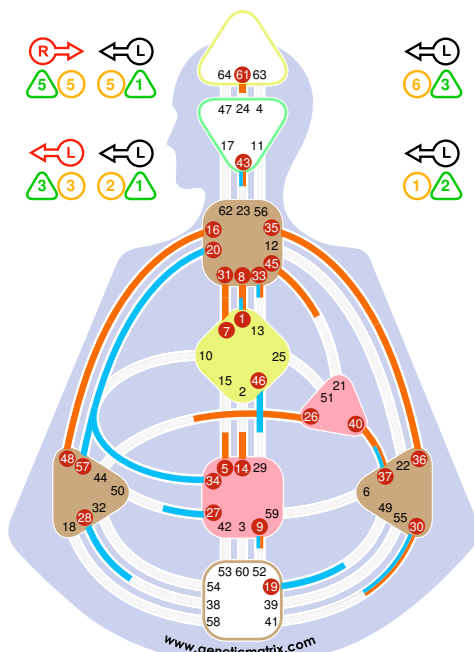

Alan Guth

- 9.5 ☉ 37.3
- 16.5 ☀ 40.3
- 35.1 ♀ 16.2
- 5.1 ♃ 9.2
- 36.2 ☾ 8.6
- 43.3 ♀ 36.1
- 1.5 ♀ 61.4
- 26.3 ♂ 30.2
- 1.2 ♃ 14.3
- 33.2 ♃ 31.2
- 45.4 ♃ 45.1
- 48.1 ♃ 48.1
- 7.1 ♃ 33.5

Retorno de Marte (1970)