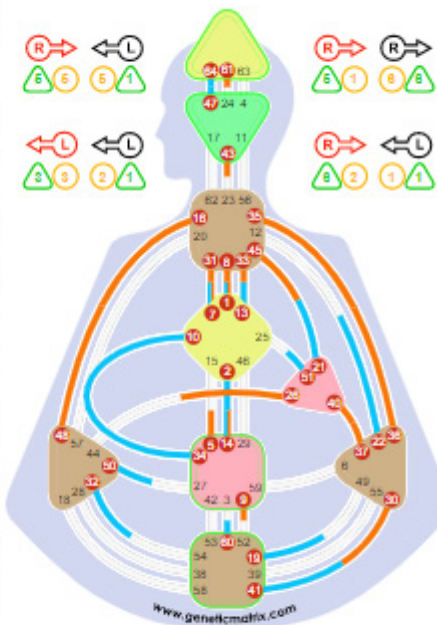

Retorno de Quirón: Lectura HD - Astral Cuántico Interactivo

Retorno de Quirón - Astral Cuántico Interactivo

12th House

Soul Growth & Undoing, Privacy & Secrets

- That which is hidden or below the surface.
- Karma
- Self-undoing
- Soul growth.
- Hidden strengths.
- Hidden weaknesses.
- Dreams
- Private affairs
- Lost items
- Hospitals and prisons
- Spiritual studies.
- The twelfth house is a cadent house. Its natural sign ruler is Pisces and its natural planetary ruler is Neptune.

Canales de Conexión

Definición:
División

Canales Personales

- ◻ Compás (2-14)
- ◻ Reconocimiento (30-41)
- ◻ Pródigo (13-33)
- ◻ Dinero (21-45)

Canales Educativos

- ◻ Exploración (10-34)
- ◻ Abstracción (47-64)

Canales de Nacimiento

- ◻ Inspiración (1-8)
- ◻ la Longitud de Ondas (16-48)
- ◻ Alpha (7-31)
- ◻ la Transitoriedad (35-36)
- ◻ Comunidad (37-40)