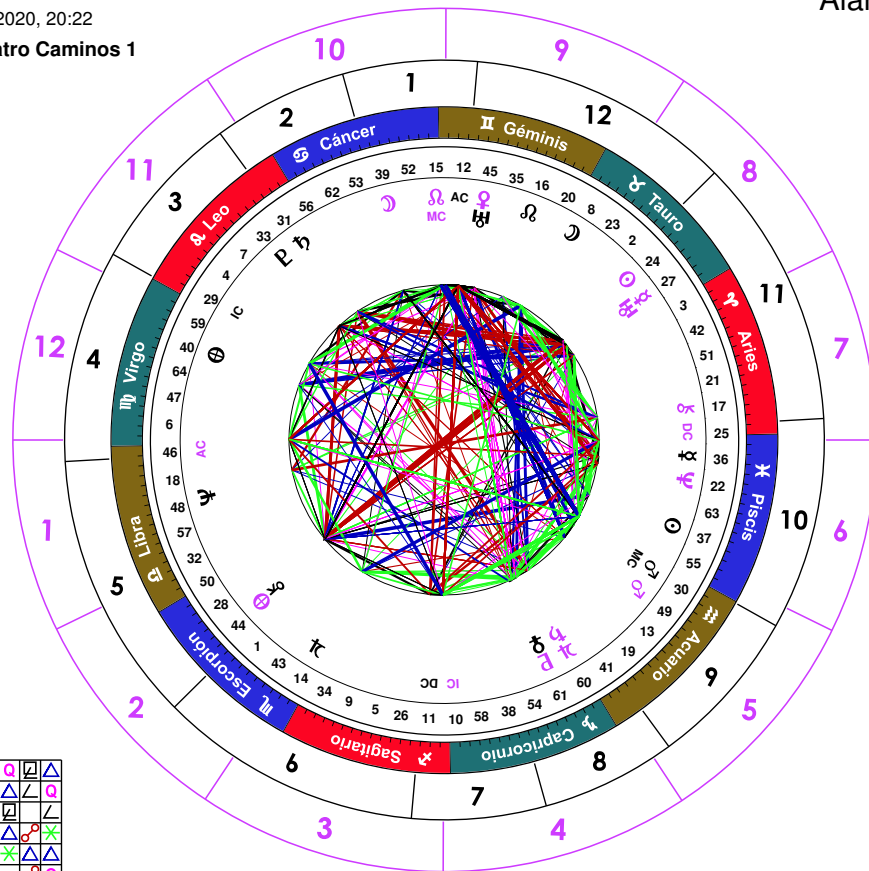

Tránsito Astral Con HD - Transito Natal

Transit
28 April 2020, 20:22
IX: Cuatro Caminos 1

Alan Guth

24.2	☉	♌	8	8° 59'
44.2	☽	♏	2	8° 59'
39.6	☾	♏	10	14° 18'
15.3	♁	♏	10	0° 14'
27.1	♂	♌	8	2° 4'
45.2	♀	♈	9	18° 9'
49.2	♃	♈	5	20° 8'
60.1	♄	♈	4	26° 51'
60.6	♅	♈	4	1° 50'
27.6	♆	♈	8	6° 44'
22.4	♇	♏	6	20° 9'
R 61.5	♈	♏	4	24° 59'
17.4	♉	♉	7	7° 17'
46.1	AC	♏	1	28° 48'
15.1	MC	♈	10	28° 37'
25.1	DC	♏	7	28° 48'
10.1	IC	♈	4	28° 37'

☉	☽	☾	♁	♂	♀	♃	♄	♅	♆	♇	♈	♉	♊	♋	♌	♍	♎	♏	♐	♑	♒	♓	AC	MC	DC	IC
☉	☽	☾	♁	♂	♀	♃	♄	♅	♆	♇	♈	♉	♊	♋	♌	♍	♎	♏	♐	♑	♒	♓	AC	MC	DC	IC
☉	☽	☾	♁	♂	♀	♃	♄	♅	♆	♇	♈	♉	♊	♋	♌	♍	♎	♏	♐	♑	♒	♓	AC	MC	DC	IC
☉	☽	☾	♁	♂	♀	♃	♄	♅	♆	♇	♈	♉	♊	♋	♌	♍	♎	♏	♐	♑	♒	♓	AC	MC	DC	IC
☉	☽	☾	♁	♂	♀	♃	♄	♅	♆	♇	♈	♉	♊	♋	♌	♍	♎	♏	♐	♑	♒	♓	AC	MC	DC	IC
☉	☽	☾	♁	♂	♀	♃	♄	♅	♆	♇	♈	♉	♊	♋	♌	♍	♎	♏	♐	♑	♒	♓	AC	MC	DC	IC
☉	☽	☾	♁	♂	♀	♃	♄	♅	♆	♇	♈	♉	♊	♋	♌	♍	♎	♏	♐	♑	♒	♓	AC	MC	DC	IC
☉	☽	☾	♁	♂	♀	♃	♄	♅	♆	♇	♈	♉	♊	♋	♌	♍	♎	♏	♐	♑	♒	♓	AC	MC	DC	IC
☉	☽	☾	♁	♂	♀	♃	♄	♅	♆	♇	♈	♉	♊	♋	♌	♍	♎	♏	♐	♑	♒	♓	AC	MC	DC	IC
☉	☽	☾	♁	♂	♀	♃	♄	♅	♆	♇	♈	♉	♊	♋	♌	♍	♎	♏	♐	♑	♒	♓	AC	MC	DC	IC

37.3	☉	♏	10	8° 15'
40.3	☽	♏	4	8° 15'
8.6	☾	♏	12	29° 19'
16.2	♁	♏	12	6° 51' R
36.1	♂	♏	10	23° 8'
61.4	♀	♏	8	23° 41'
30.2	♃	♏	9	26° 3'
14.3	♄	♏	6	27° 13'
31.2	♅	♏	2	3° 1' R
45.1	♆	♏	12	17° 44'
48.1	♇	♏	5	10° 14' R
33.5	♈	♏	3	11° 36' R
44.2	♉	♏	5	8° 38' R
12.2	AC	♏	1	23° 47'
30.6	MC	♏	10	29° 32'
11.2	DC	♏	7	23° 47'
29.6	IC	♏	4	29° 32'

Casa: Placidus
www.geneticmatrix.com

Canales de Tránsito:
2461 - Conciencia
0515 - Ritmo
2644 - Rendición

Tipo: ME
Perfil: 3/5
IX: Planificación 1

Canales Natales:
1648 - la Longitud de Onda
3536 - la Transitoriedad
3740 - Comunidad
0731 - Alpha
0108 - Inspiración