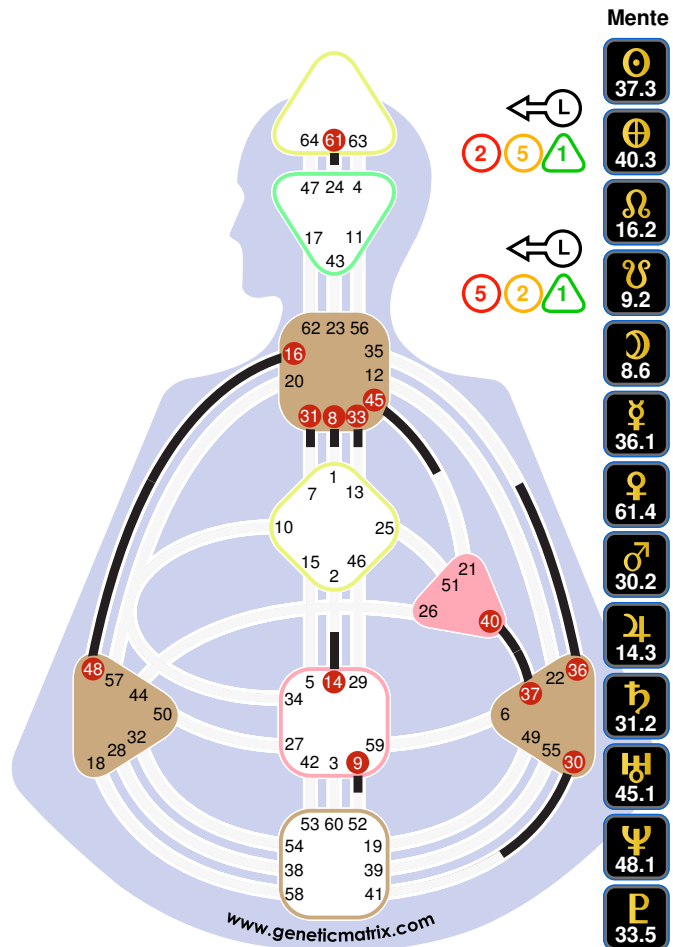

Carta Individual - Mente

Carta individual - Mente

Nombre: Alan Guth
Fecha de Nacimiento (local): 27 February 1947, 11:37
Lugar de Nacimiento: Perth Amboy, NJ, United States
Años: 73 años
Tipo: Proyector Emocional
Perfil: 3/5 - Mártir / Hereje
Definición: División - Pequeña (21,35)
Encarnación Cruz: Planificación 1
Estrategia: Espere a que el reconocimiento y la invitación
Temas: El éxito o el Amargura

Mente
Mente:
Motivación: Culpa
Sentido: Seguridad
Trayectoria: Condicionador
Vista en Perspectiva: Centrado
Ver: Posibilidad
La Motivación Transferido: Esperanza
Transferido Ver: Probabilidad
Canales: 1648 - la Longitud de Onda
3740 - Comunidad