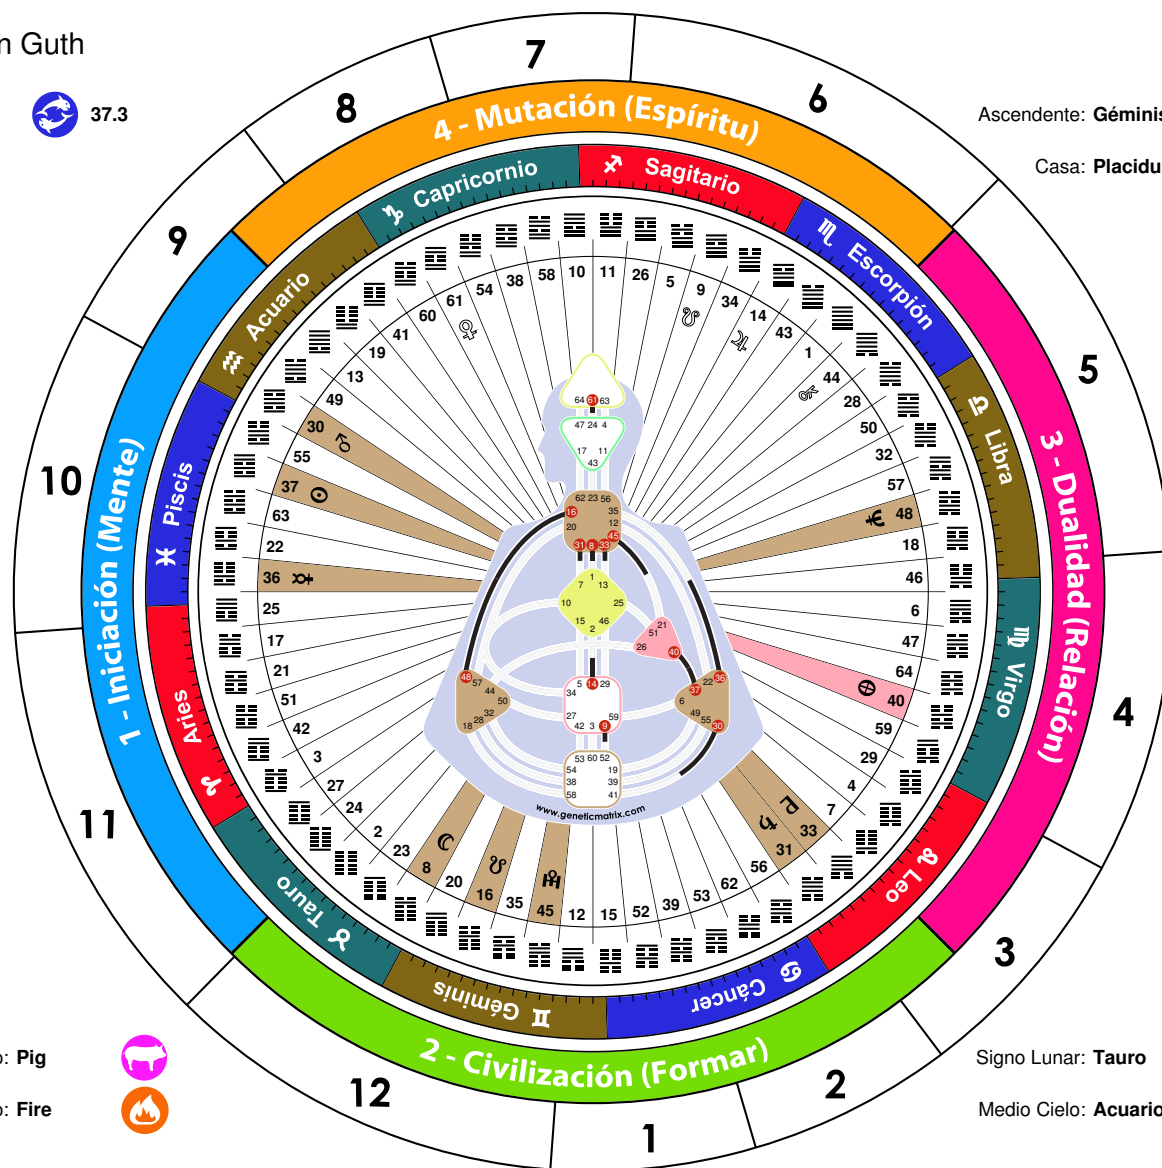

Carta Natal Astral Con HD - Mandala Astral de la Mente

Nombre: Alan Guth

Signo Solar **Piscis**

Ascendente: **Géminis**

Casa: **Placidus**

Zodiaco Chino: **Pig**

Elemento Chino: **Fire**

Signo Lunar: **Tauro**

Medio Cielo: **Acuario**

Carta Natal Astral Con HD - Vista de Datos Astrales

Astral - Vista de Datos

Nombre: Alan Guth

Casa: Placidus

Modalidades del Signo

	Cuerpo	Mente	Total	%
Signos Cardinales	1	2	3	11.54%
Signos Fijos	6	6	12	46.15%
Signos Mutables	7	6	13	50.00%

Elementos del Signo

Fuego	5	3	8	30.77%
Tierra	0	3	3	11.54%
Aire	4	4	8	30.77%
Agua	5	4	9	34.62%

Modalidades de la Casa

Angular	5	3	8	30.77%
Sucesivo	8	4	12	46.15%
Cadente	1	7	8	30.77%