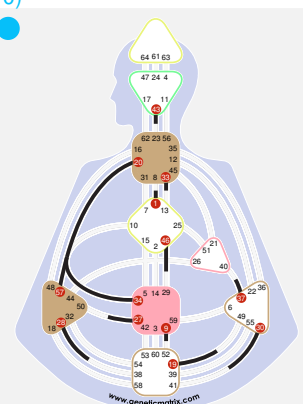

Retorno de Marte (1970)

Retorno de Marte (1970)

Fecha del Ciclo: 29 October 1971, 18:05:44
Edad Ciclo: 24 años

Tipo: Manifiestando Generador Puro
Perfil: 4/1 - Oportunista / Investigador
Definición: Definición Singular
Estrategia: Responder
Temas: Satisfacción o frustración (Enfado)
Encarnación Cruz: Riesgos

Canales de Conexión

Definición:
Definición Singular

Canales Personales

Canales Educativos

- ☑ Carisma (20-34)
- ☑ Poder (34-57)
- ☑ la Chispa Cerebral (20-57)

Canales de Nacimiento

- Inspiración (1-8)
- la Longitud de Onda (16-48)
- Alpha (7-31)
- la Transitoriedad (35-36)
- Comunidad (37-40)