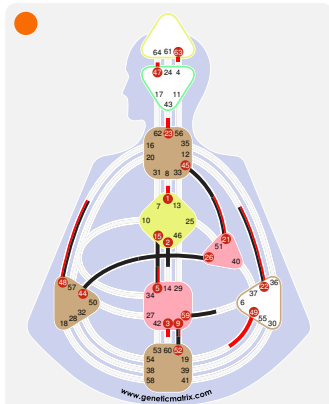

Name: Ed Harris

Tránsito de Sueño - Mandala del Tránsito de Sueño

Name: Tom Hardy

Conexión - Conexión

Conexión

Robert Schumann

- 22.3 45.1
- 47.3 26.1
- 48.6 48.3
- 21.6 21.3
- 23.2 59.1
- 49.4 15.6
- 22.2 52.6
- 21.6 45.3
- 3.1 2.5
- 5.4 5.1
- 1.1 44.4
- 9.4 9.2
- 63.5 22.1