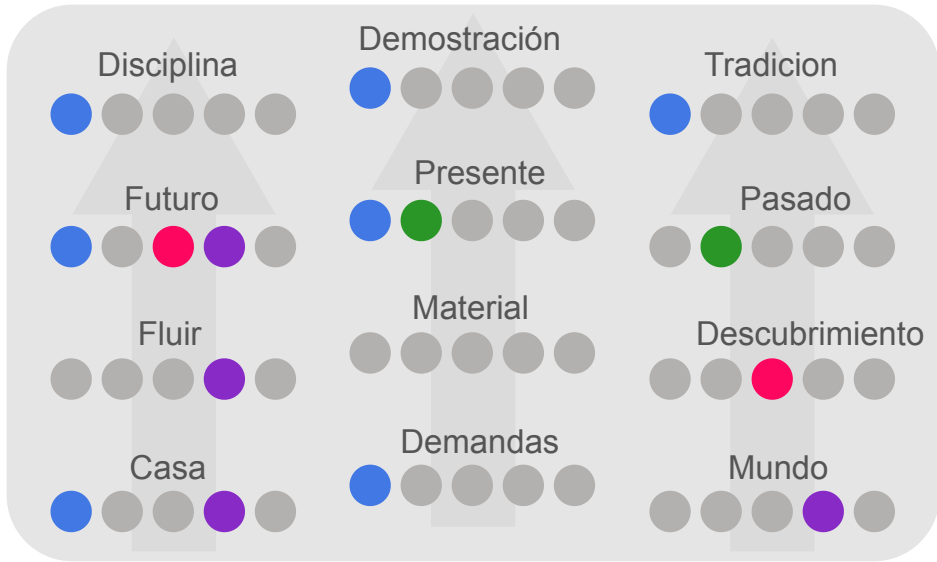

Ed Harris
Manifestando Generador