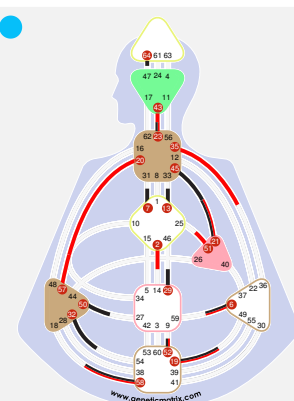

Retorno de Urano

Fecha del Ciclo: 10 August 2029, 18:09:03
Edad Ciclo: 82 años

Tipo: Manifiestador Bazo
Perfil: 6/2 - Modelo a Seguir / Ermitaño
Definición: Definición Singular
Estrategia: Informar e iniciar
Temas: La paz o la cólera
Encarnación Cruz: Máscaras 2

Canales de Conexión

Definición:
Definición Singular

Canales Personales

- H Estructurar (23-43)
- R Compás (2-14)
- R Concentración (9-52)
- D Pródigo (13-33)
- R Dinero (21-45)

Canales Educativos

- La Chispa Cerebral (20-57)

Canales de Nacimiento

- Inspiración (1-8)
- la Longitud de Onda (16-48)
- Alpha (7-31)
- la Transitoriedad (35-36)
- Comunidad (37-40)