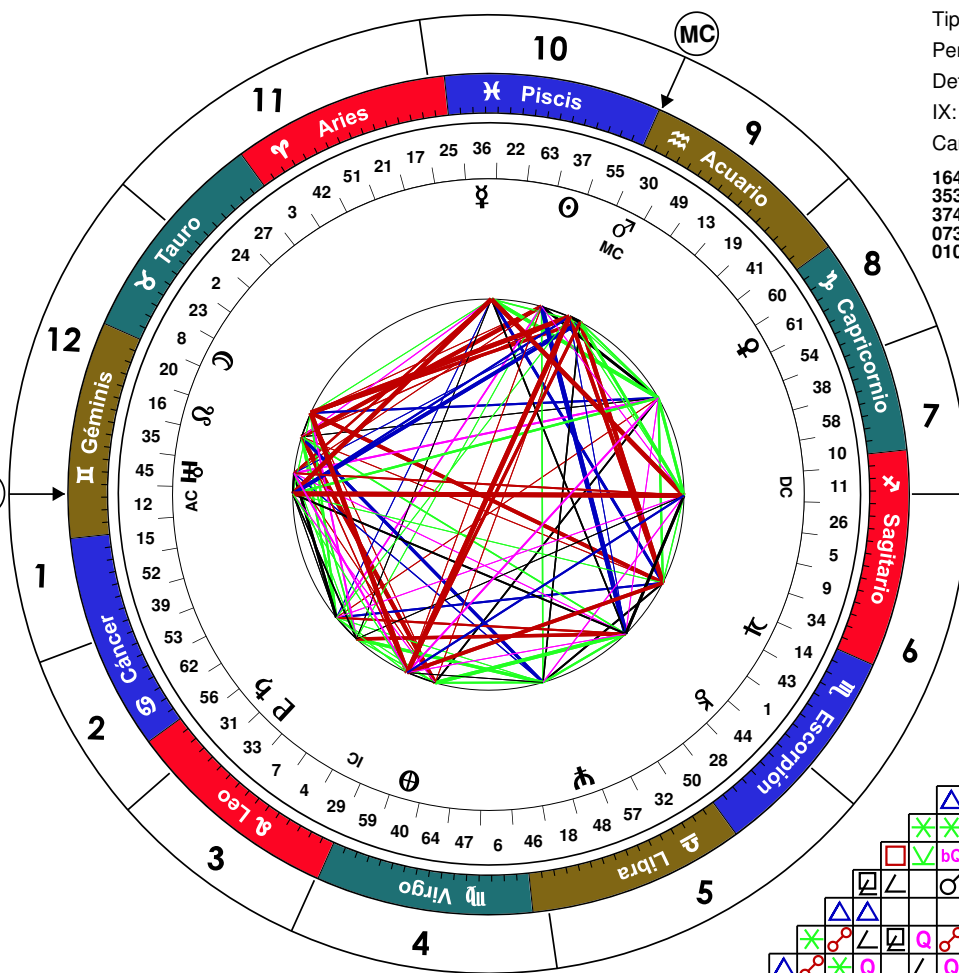

Carta Natal Astral Con HD - Natal Mente

Signo Solar: **Piscis** 37.3

Ascendente: **Géminis** 12.2

Alan Guth

Casa: **Placidus**
www.geneticmatrix.com

Signo Lunar: **Tauro** 8.6

Medio Cielo: **Acuario** 30.6

37.3	☉	♓	10	8° 15' 9"
40.3	☽	♉	4	8° 15' 9"
8.6	☾	♉	12	29° 19' 42"
R 16.2	♁	♊	12	6° 51' 42"
36.1	♃	♓	10	23° 8' 55"
61.4	♂	♊	8	23° 41' 48"
30.2	♄	♈	9	26° 3' 24"
14.3	♅	♉	6	27° 13' 25"
R 31.2	♆	♈	2	3° 1' 58"
45.1	♇	♊	12	17° 44' 55"
R 48.1	♈	♎	5	10° 14' 56"
R 33.5	♉	♈	3	11° 36' 36"
R 44.2	♊	♈	5	8° 38' 33"
12.2	♋	♊	1	23° 47' 37"
30.6	♌	♈	10	29° 32' 24"
11.2	♍	♈	7	23° 47' 37"
29.6	♎	♈	4	29° 32' 24"