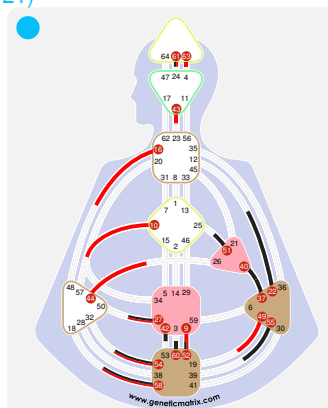

Solar Return (2020-21)

Fecha del Ciclo: 27 February 2020, 09:34:34
Edad Ciclo: 72 años

Tipo: Generador Emocional
Perfil: 3/5 - Mártir / Hereje
Definición: División - Pequeña (19,39)
Estrategia: Responder
Temas: Satisfacción o frustración
Encarnación Cruz: Planificación 1

Canales de Conexión

Definición:
División

Canales Personales

- D Concentración (9-52)
- D Rendición (26-44)

Canales Educativos

Canales de Nacimiento

- Inspiración (1-8)
- la Longitud de Onda (16-48)
- Alpha (7-31)
- la Transitoriedad (35-36)
- Comunidad (37-40)