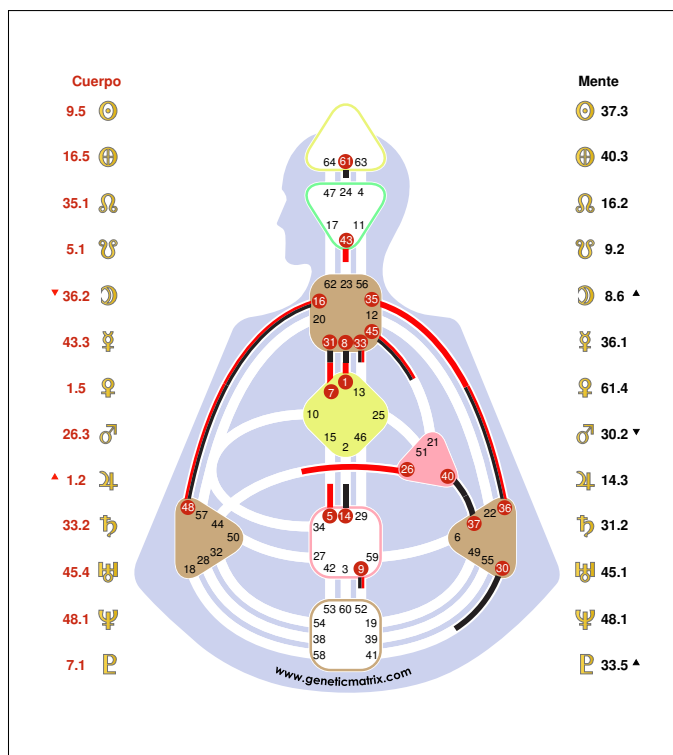

Carta Individual - Carta del Cliente

Carta individual Alan Guth	Human Design Software from Genetic Matrix

Tipo: Manifiestador Emocional	Temas: La paz o la cólera
Perfil: 3/5 - Mártir / Hereje	Fecha de Nacimiento: 27 February 1947, 16:37
Definición: Definición Singular	Fecha de Nacimiento: 27 February 1947, 11:37
Autoridad interna: Plexo Solar I	Fecha de Diseño (UTC): 103 December 1946, 00:43:13
Estrategia: Informar e iniciar	Lugar de Nacimiento: Perth Amboy, NJ, United States
Encarnación Cruz: Planificación 1	

Licensed to: GM ProTest, Pro Member, Genetic Matrix