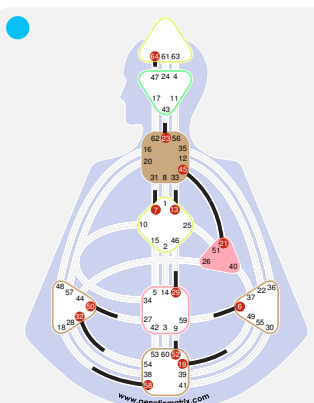

Retorno de Urano

Retorno de Urano
Fecha del Ciclo: 10 August 2029, 18:09:03
Edad Ciclo: 82 años
Tipo: Manifiestador Ego
Perfil: 6/2 - Modelo a Seguir / Ermitaño
Definición: Definición Singular
Estrategia: Informar e iniciar
Temas: La paz o la cólera
Encarnación Cruz: Máscaras 2

Canales de Conexión

Definición:
División

Canales Personales

- H Estructurar (23-43)
- D Concentración (9-52)
- D Pródigo (13-33)
- D Dinero (21-45)

Canales Educativos

Canales de Nacimiento

- Inspiración (1-8)
- la Longitud de Onda (16-48)
- Alpha (7-31)
- la Transitoriedad (35-36)
- Comunidad (37-40)