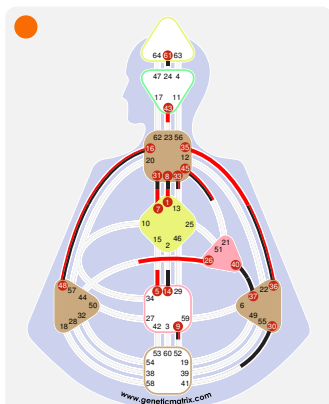

Retorno de Saturno: Lectura HD - Ciclo Cuántico

Retorno de Saturno 1 - Ciclo Cuántico

Alan Guth

Fecha de Nacimiento: 27 February 1947, 11:37
Lugar de Nacimiento: Perth Amboy, NJ, United States
Años: 73 años
Tipo: Manifiestador Emocional
Perfil: 3/5 - Mártir / Hereje
Definición: Definición Singular
Estrategia: Informar e iniciar
Temas: La paz o la cólera
Encarnación Cruz: Planificación 1

Alan Guth

- 9.5 ☉ 37.3
- ▲ 16.5 ☽ 40.3
- 35.1 ♃ 16.2
- 5.1 ♄ 9.2
- ▼ 36.2 ☾ 8.6 ▲
- 43.3 ♀ 36.1
- 1.5 ♀ 61.4
- ▼ 26.3 ♂ 30.2 ▲
- ▲ 1.2 ♃ 14.3
- 33.2 ♁ 31.2
- 45.4 ♁ 45.1
- 48.1 ♃ 48.1
- 7.1 ♃ 33.5 ▲