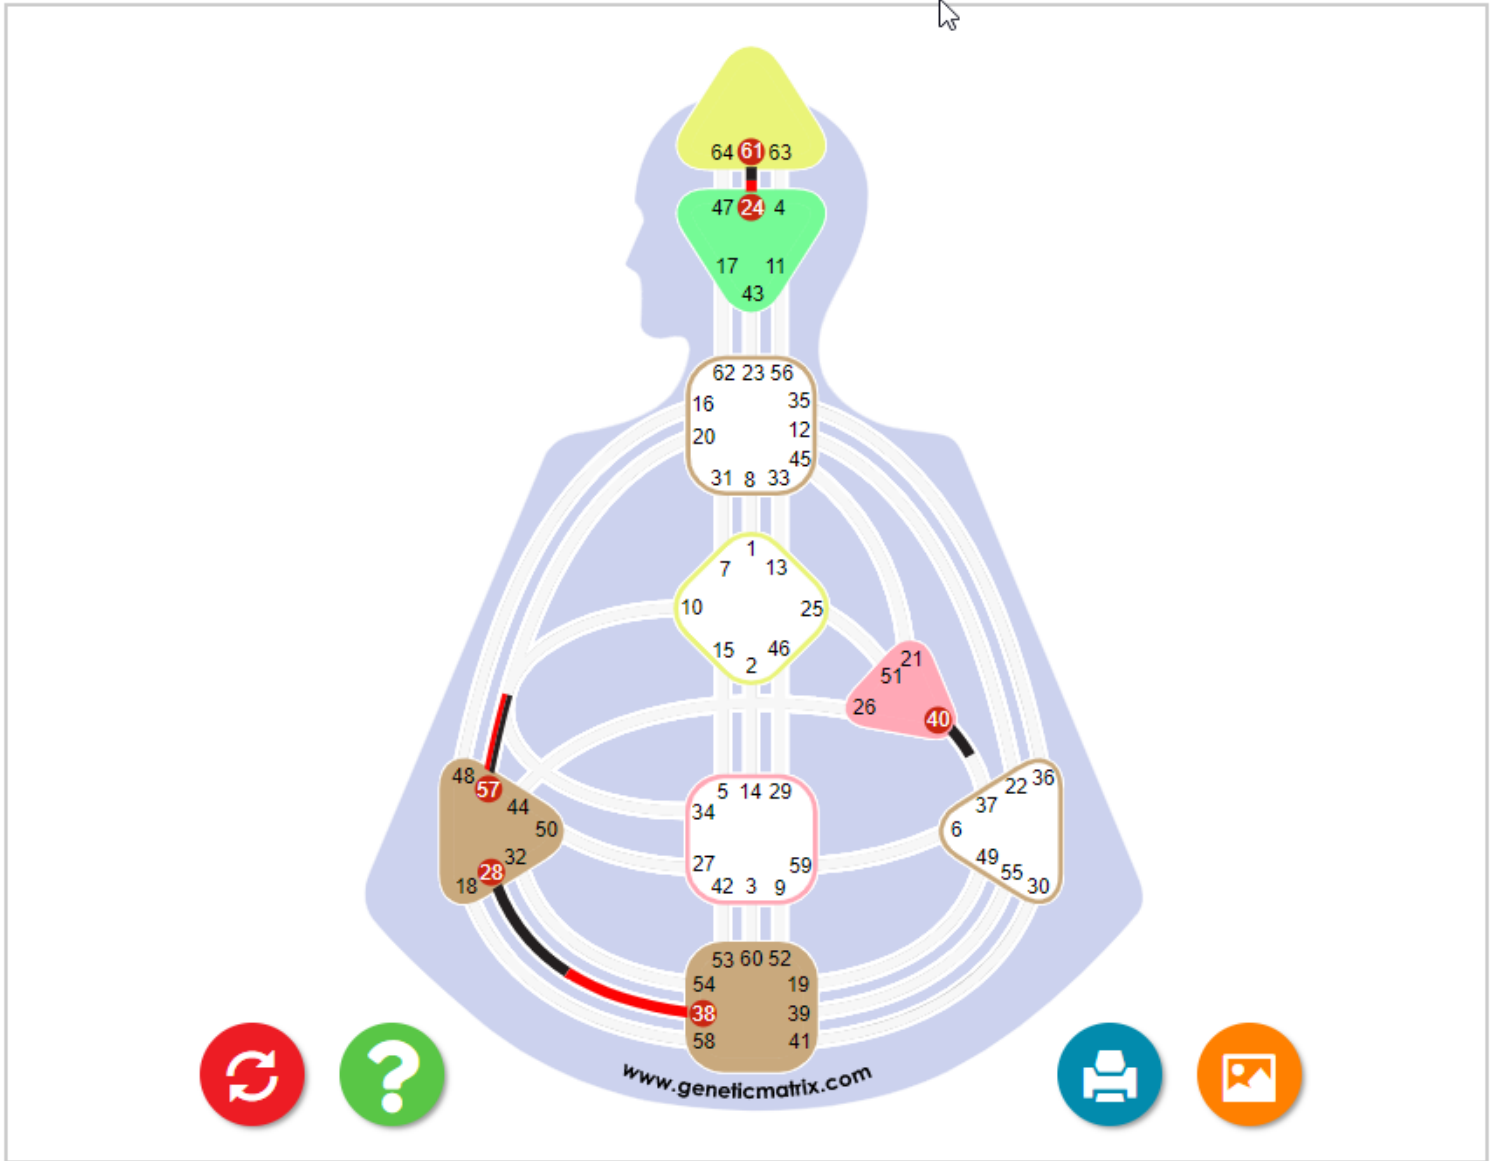

Crea tu Carta - Individual