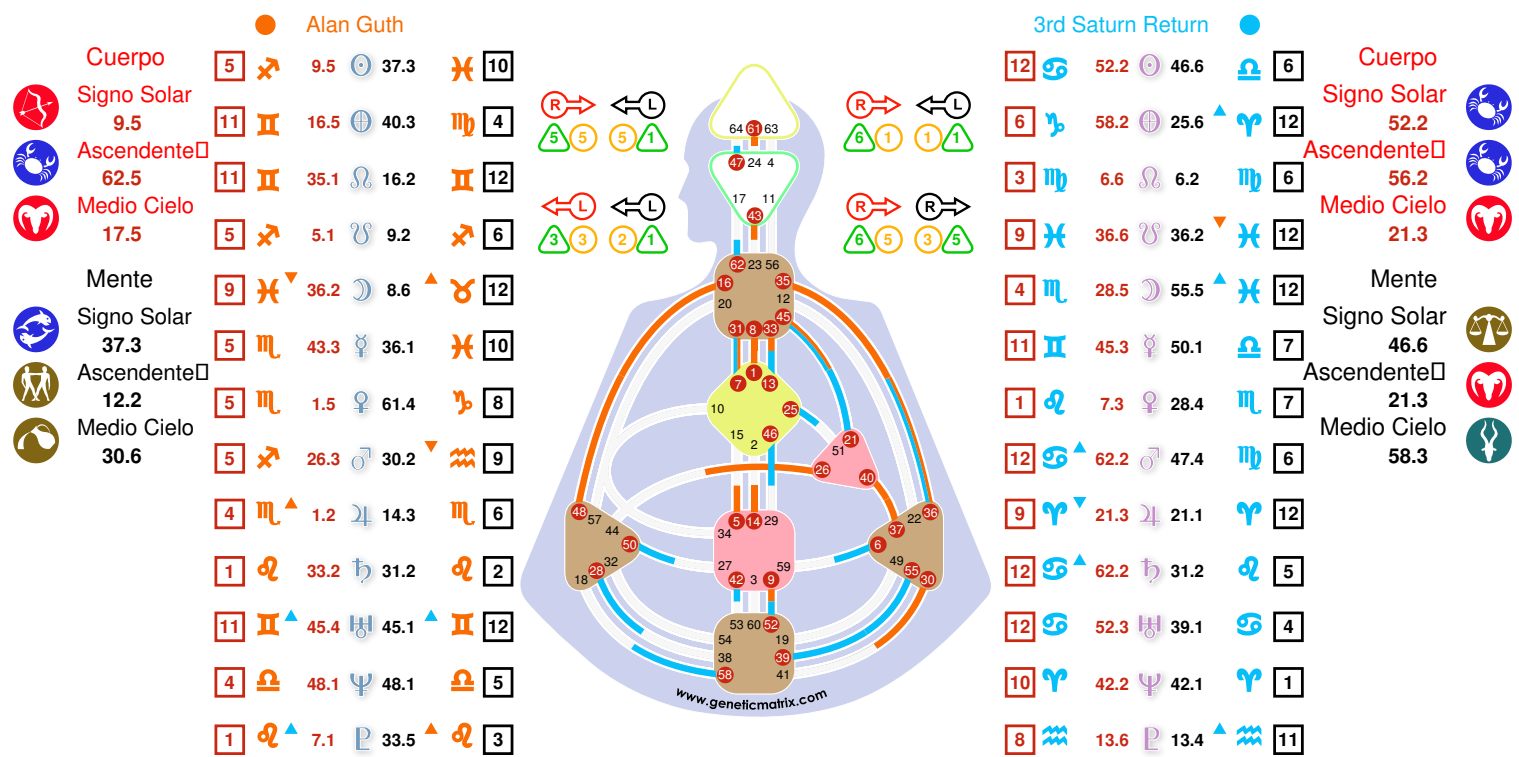

Retorno de Saturno : Lectura Astral Con HD - Astral Cuántico

Retorno de Saturno 3 - Astral Cuántico

Canales de Conexión

Definición:
Definición Singular

Canales Personales
 R Concentración (9-52)
 D Pródigo (13-33)
 R Dinero (21-45)