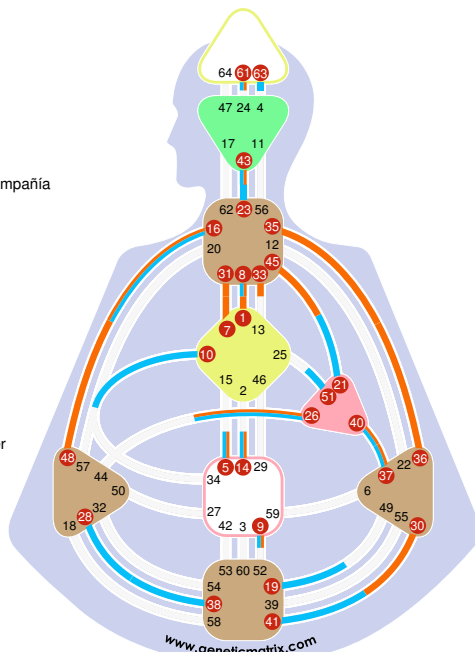

Uranus Opposition

Enfoque Gratitud	9.6	37.4	la Amistad Liderazgo por el ejemplo
las Habilidades Credulidad	16.6	40.4	la Soledad Organización
la Contribución Respeto	8.4	23.3	Explicar Individualidad
las Habilidades del poder Seguridad	14.4	43.3	la Perspicacia Conveniencia
Control La fuerza es la razón	21.2	16.1	las Habilidades Autoengaño
la Conducta individual El mártir	10.3	63.6	las Dudas Nostalgia
Misterio Interdependencia	61.3	51.4	Shock Limitación
Querer El recluso	19.6	51.4	Shock Limitación
Luchador Malentendido	38.6	41.3	la Contracción Eficiencia
la Perspicacia Conveniencia	43.3	14.4	las Habilidades del poder Seguridad
los Ritmos fijos Compulsión	5.3	26.1	Egoista Pájaro en mano
la Conducta individual El mártir	10.3	10.6	la Conducta individual El modelo de conducta
que Toma riesgos Dando la mano al diablo	28.2	28.3	que Toma riesgos Aventurismo

Tipo:
Manifiestador Emocional

Perfil:
3/5 - Mártir / Hereje

Definición:
Definición Singular □□□□

0108 - Inspiración
A Creative Role Model

1648 - la Longitud de Onda
Talent

0731 - Alpha
Leadership - Good or Bad

3536 - la Transitoriedad
A "Jack of all Trades"

3740 - Comunidad
A Part seeking a Whole

Personales

2343 - Estructurar
Individuality (Genius or Freak)

3041 - Reconocimiento
Focused Energy (Feelings)

2145 - Dinero
A Materialist

Educativos

2838 - Lucha
Stubborness

Experiencial

1648 - la Longitud de Onda
Talent

3740 - Comunidad
A Part seeking a Whole