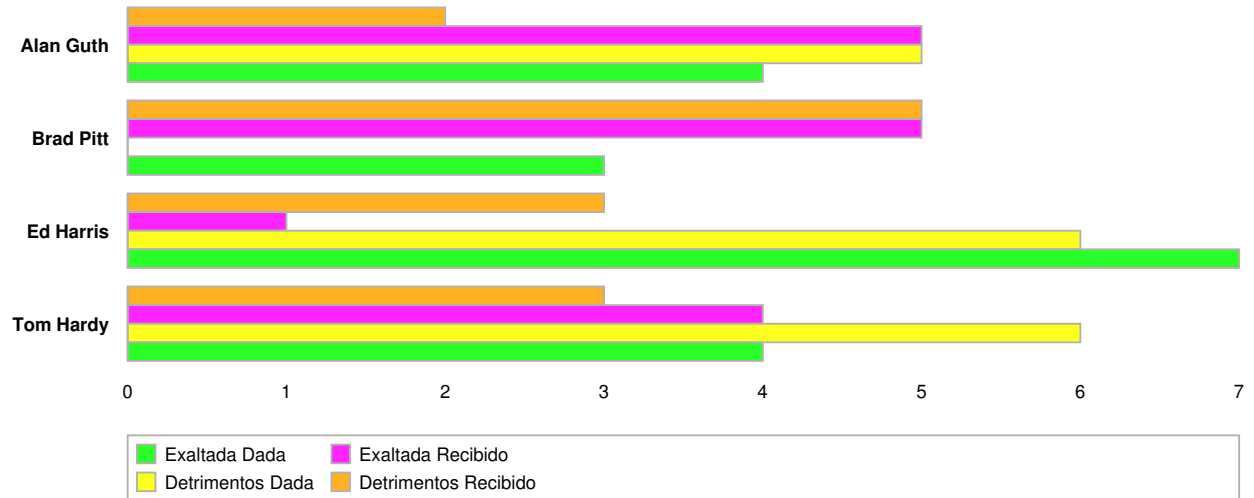

Tom Hardy
Manifestando Generador

Familia - Quimica

Grupo Química

Grupo Química Visión de Conjunto

Tránsito de Familia - Vista 1

Tránsito de Familia

Alan Guth, 73 years
3/5, Manifestador

Brad Pitt, 56 years
4/6, Proyector