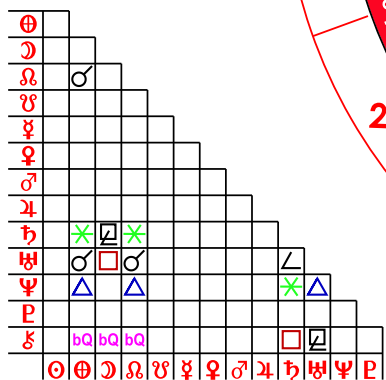

Carta Natal Astral Con HD - Cuerpo Individual

	9.5			5	10° 15'
	16.5			11	10° 15'
	36.2			9	23° 41'
R	35.1			11	11° 45'
R	5.1			5	11° 45'
	43.3			5	21° 28'
R	1.5			5	17° 42'
	26.3			5	19° 11'
	1.2			4	14° 43'
R	33.2			1	8° 44'
R	45.4			11	20° 9'
	48.1			4	10° 20'
R	7.1			1	13° 17'
	28.2			4	3° 1'

Tipo: **ME**
Perfil: **3/5**
Definición: **Definición Singular**
IX: **Planificación 1**
Canales:
1648 - la Longitud de Onda
3536 - la Transitoriedad
3740 - Comunidad
0731 - Alpha
0108 - Inspiración