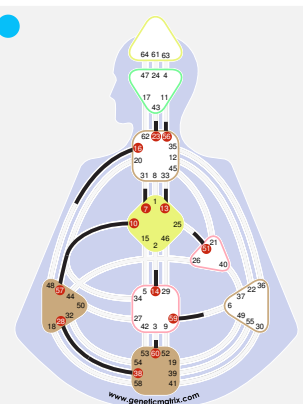

Retorno de Júpiter

Retorno de Júpiter
Fecha del Ciclo: 20 January 1959, 05:43:54
Edad Ciclo: 11 años

Tipo: Proyector Bazo
Perfil: 4/6 - Oportunista / Modelo a Seguir
Definición: Definición Singular
Estrategia: Espere a que el reconocimiento y la invitación
Temas: El éxito o el Amargura
Encarnación Cruz: Leyes 4

Canales de Conexión

Definición:
Definición Singular

Canales Personales

- ▢ Estructurar (23-43)
- ▢ Pródigo (13-33)

Canales Educativos

- ▢ la Froma Perfeccionada (10-57)
- ▢ Lucha (28-38)

Canales de Nacimiento

- Inspiración (1-8)
- la Longitud de Onda (16-48)
- Alpha (7-31)
- la Transitoriedad (35-36)
- Comunidad (37-40)