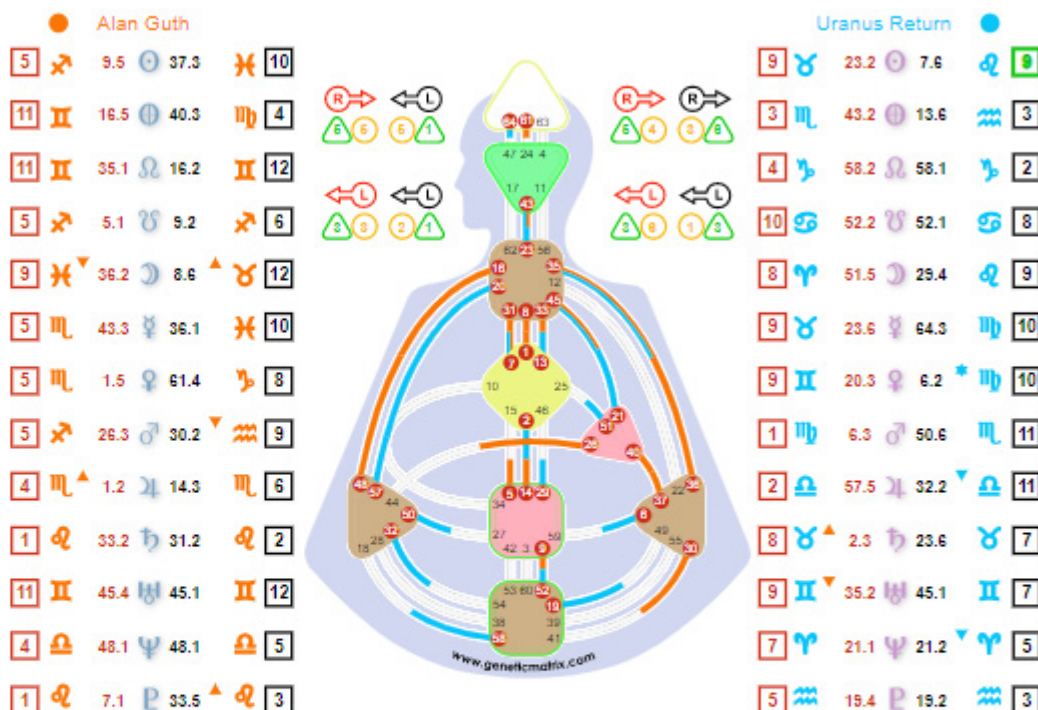

Retorno de Urano: Lectura Astral Con HD - Astral Cuántico Interactivo

Retorno de Urano - Astral Cuántico Interactivo

9th House

Belief Systems & Higher Learning

- Our personal belief system.
- Our sense of adventure, exploration.
- À Religious beliefs and personal philosophy.
- Higher education.
- À Long-distance travel.
- Morals
- Foreign languages and cultures.
- Personal truths.
- Publishing
- Commerce
- The ninth house is a cadent house. Its natural sign ruler is Sagittarius and its natural planetary ruler is Jupiter.

Canales de Conexión

Definición:
Definición Singular

Canales Personales

- H Estructurar (23-43)
- R Compás (2-14)
- R Concentración (9-52)
- D Pródigo (13-33)
- R Dinero (21-45)

Canales Educativos

- D la Chispa Cerebral (20-57)

Canales de Nacimiento

- Inspiración (1-8)
- la Longitud de Onda (16-48)
- Alpha (7-31)
- la Transitoriedad (35-36)
- Comunidad (37-40)