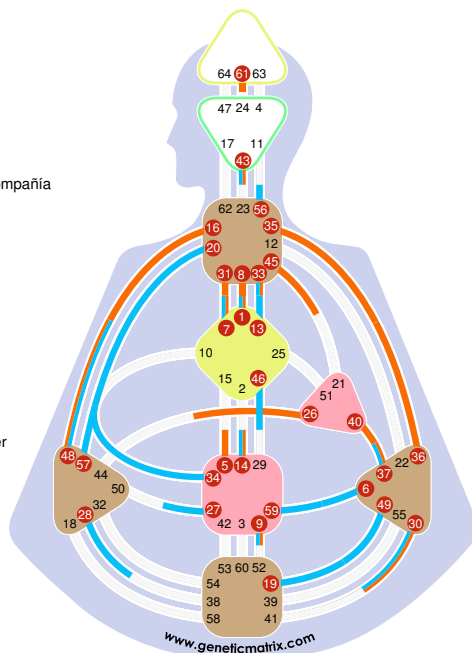

Retorno de Marte: Lectura HD - Palabra Clave

Retorno de Marte - Palabra Clave

Alan Guth

Enfoque Fe	▲ 9.5	🌀 37.3	la Amistad Imparcialidad
las Habilidades El tacaño	16.5	🌐 40.3	la Soledad Humildad
Cambio Humildad	35.1	♋ 16.2	las Habilidades El cínico
los Ritmos fijos Perseverancia	5.1	♋ 9.2	Enfoque La desdicha gusta de compañía
Crisis Apoyo	▼ 36.2	🌙 8.6	la Contribución Común
la Perspicacia Conveniencia	▼ 43.3	♋ 36.1	Crisis Resistencia
Autoexpresión única Atracción creativa	1.5	♋ 61.4	Misterio Investigación
Egoísta Influencia	26.3	♋ 30.2	los Deseos Pragmatismo
Autoexpresión única El amor es luz	▲ 1.2	♋ 14.3	las Habilidades del poder Servicio
Privacidad Rendición	33.2	♋ 31.2	Líder lógico Arrogancia
Jefe de la tribu Dirección	45.4	♋ 45.1	Jefe de la tribu Propaganda
Profundidad Insignificancia	48.1	♋ 48.1	Profundidad Insignificancia
Ser en interacción Autoritario	7.1	♋ 33.5	Privacidad Oportunidad del momento