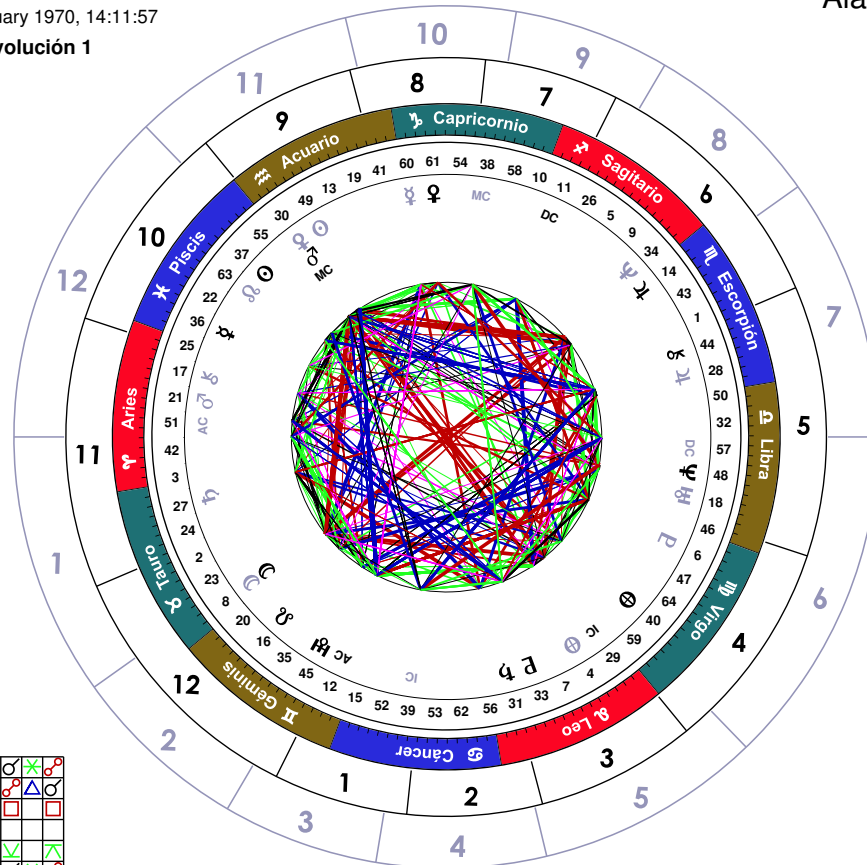

Retorno Lunar: Lectura Astral Con HD - Ciclo Natal

	49.6	☉	♌	11	24° 28'	Retorno lunar (02 1970)
	4.6	♁	♈	5	24° 28'	13 February 1970, 14:11:57
	8.6	☾	♉	2	29° 19'	IX: Revolución 1
R	63.1	♏	♊	12	11° 59'	
	60.4	♀	♌	10	0° 3'	
	30.6	♀	♌	11	29° 13'	
	21.6	♂	♉	12	14° 28'	
	28.5	♃	♉	7	5° 54'	
	27.2	♃	♉	1	3° 33'	
R	18.5	♄	♎	6	8° 21'	
	34.1	♃	♉	8	0° 48'	
R	6.5	♁	♈	6	26° 51'	
	17.1	♂	♉	12	3° 59'	
	51.6	AC	♉	1	20° 19'	
	38.2	MC	♉	10	10° 57'	
	57.6	DC	♎	7	20° 19'	
	39.2	IC	♊	4	10° 57'	