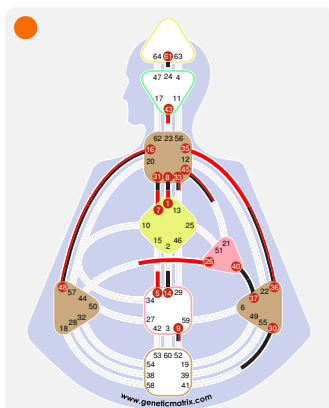

Retorno Solar: Lectura HD - Ciclo Cuántico

Retorno Solar - Ciclo Cuántico

Alan Guth

Fecha de Nacimiento: 27 February 1947, 11:37
Lugar de Nacimiento: Perth Amboy, NJ, United States
Años: 73 años
Tipo: Manifiestador Emocional
Perfil: 3/5 - Mártir / Hereje
Definición: Definición Singular
Estrategia: Informar e iniciar
Temas: La paz o la cólera
Encarnación Cruz: Planificación 1

Alan Guth

- 9.5 ☉ 37.3
- 16.5 ☽ 40.3
- 35.1 ♀ 16.2
- 5.1 ☽ 9.2
- 36.2 ☾ 8.6 ▲
- 43.3 ♀ 36.1
- 1.5 ♀ 61.4
- 26.3 ♂ 30.2 ▼
- 1.2 ♀ 14.3 ▲
- 33.2 ♀ 31.2
- 45.4 ♀ 45.1
- 48.1 ♀ 48.1
- 7.1 ♀ 33.5 ▲