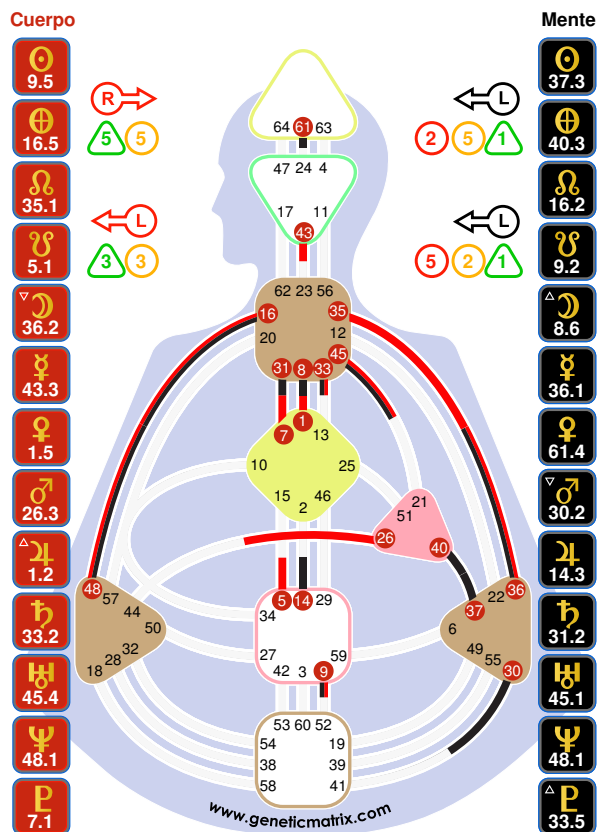

Alan Guth
73 años

Tipo: Manifiestador
Aura: Cerrado y que rechaza
Perfil: 3/5 - Mártir / Hereje
Definición: Definición Singular
Estilo de Interacción: Pasivo/Observado

Negocios - Grupo Pequeño

Habilidades / Potencial:
 Implementación
 Cultura
 Planificación
 Relaciones públicas
 Capacidad
 Administración
 Vigilancia