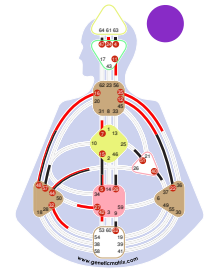

Tom Hardy
Manifestando Generador