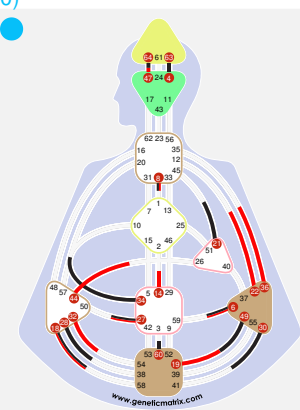

Lunar Return (02 1970)

Fecha del Ciclo: 13 February 1970, 14:11:57
Edad Ciclo: 22 años

Tipo: Proyector Emocional
Perfil: 6/3 - Modelo a Seguir / Mártir
Definición: División - Gran
Estrategia: Espere a que el reconocimiento y la invitación
Temas: El éxito o el Amargura
Encarnación Cruz: Revolución 1

Canales de Conexión

Definición: División	Canales Personales - R Rendición (26-44) - D Dinero (21-45)	Canales Educativos - D Lógica (4-63) - D Abstracción (47-64) - H Síntesis (19-49)	Canales de Nacimiento - Inspiración (1-8) - la Longitud de Onda (16-48) - Alpha (7-31) - la Transitoriedad (35-36) - Comunidad (37-40)