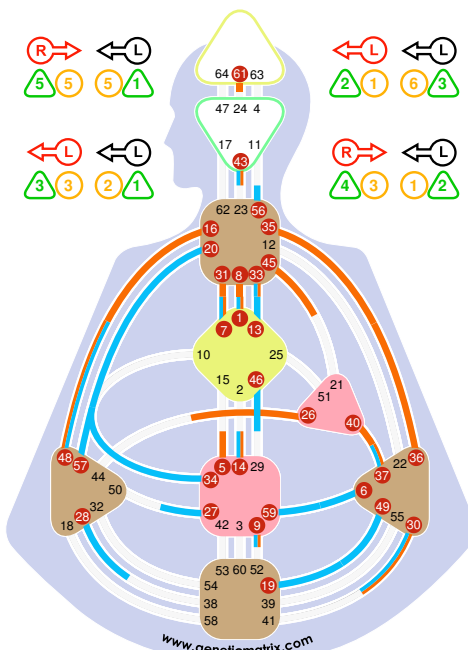

Retorno de Marte - Astral Cuántico

Alan Guth

Cuerpo	5	♂	9.5	♁	37.3	♃	10
Signo Solar	11	♈	16.5	♁	40.3	♃	4
Ascendente	11	♈	35.1	♁	16.2	♈	12
Medio Cielo	5	♂	5.1	♁	9.2	♂	6
Mente	9	♃	36.2	♁	8.6	♃	12
Signo Solar	5	♈	43.3	♁	36.1	♃	10
Ascendente	5	♈	1.5	♁	61.4	♃	8
Medio Cielo	5	♂	26.3	♁	30.2	♃	9
	4	♈	1.2	♁	14.3	♈	6
	1	♁	33.2	♃	31.2	♁	2
	11	♈	45.4	♃	45.1	♈	12
	4	♁	48.1	♁	48.1	♁	5
	1	♁	7.1	♁	33.5	♁	3