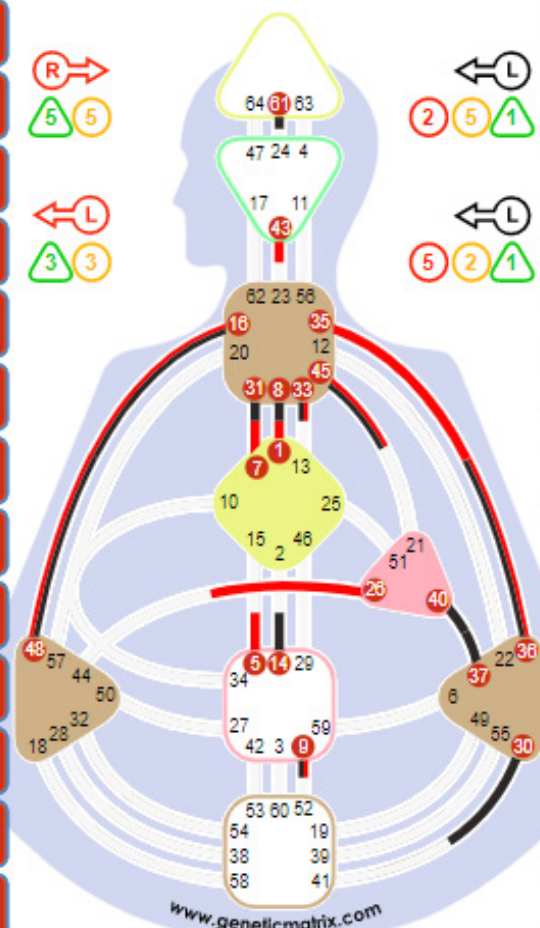

Mente

www.geneticmatrix.com