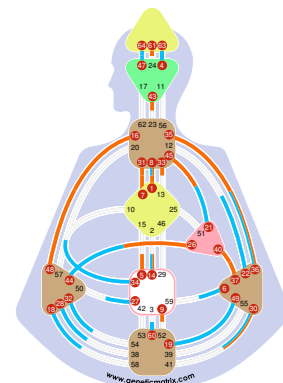

Retorno Lunar: Lectura Astral Con HD - Ciclo Individual

49.6	♁	♄	11	24° 28'
4.6	♁	♄	5	24° 28'
8.6	♁	♄	2	29° 19'
R 63.1	♄	♁	12	11° 59'
R 64.1	♁	♄	6	11° 59'
60.4	♁	♄	10	0° 3'
30.6	♁	♄	11	29° 13'
21.6	♁	♄	12	14° 28'
28.5	♁	♄	7	5° 54'
27.2	♁	♄	1	3° 33'
R 18.5	♁	♄	6	8° 21'
34.1	♁	♄	8	0° 48'
R 6.5	♁	♄	6	26° 51'
17.1	♁	♄	12	3° 59'

Retorno lunar (02 1970)
13 February 1970, 14:11:57
Definición: **División - Gran**
IX: **Revolución 1**

Alan Guth

Casa: Placidus
www.geneticmatrix.com

Tipo: **ME**
Perfil: **3/5**
Definición: **Definición Singular**
IX: **Planificación 1**

37.3	♁	♄	10	8° 15'
40.3	♁	♄	4	8° 15'
8.6	♁	♄	12	29° 19'
16.2	♄	♁	12	6° 51' R
9.2	♁	♄	6	6° 51' R
36.1	♁	♄	10	23° 8'
61.4	♁	♄	8	23° 41'
30.2	♁	♄	9	26° 3'
14.3	♁	♄	6	27° 13'
31.2	♁	♄	2	3° 1' R
45.1	♁	♄	12	17° 44'
48.1	♁	♄	5	10° 14' R
33.5	♁	♄	3	11° 36' R
44.2	♁	♄	5	8° 38' R

♁	♄	♁	♄	♁	♄	♁	♄	♁	♄	♁	♄	♁	♄	♁	♄	♁	♄
♁	♄	♁	♄	♁	♄	♁	♄	♁	♄	♁	♄	♁	♄	♁	♄	♁	♄
♁	♄	♁	♄	♁	♄	♁	♄	♁	♄	♁	♄	♁	♄	♁	♄	♁	♄
♁	♄	♁	♄	♁	♄	♁	♄	♁	♄	♁	♄	♁	♄	♁	♄	♁	♄
♁	♄	♁	♄	♁	♄	♁	♄	♁	♄	♁	♄	♁	♄	♁	♄	♁	♄
♁	♄	♁	♄	♁	♄	♁	♄	♁	♄	♁	♄	♁	♄	♁	♄	♁	♄
♁	♄	♁	♄	♁	♄	♁	♄	♁	♄	♁	♄	♁	♄	♁	♄	♁	♄
♁	♄	♁	♄	♁	♄	♁	♄	♁	♄	♁	♄	♁	♄	♁	♄	♁	♄
♁	♄	♁	♄	♁	♄	♁	♄	♁	♄	♁	♄	♁	♄	♁	♄	♁	♄
♁	♄	♁	♄	♁	♄	♁	♄	♁	♄	♁	♄	♁	♄	♁	♄	♁	♄
♁	♄	♁	♄	♁	♄	♁	♄	♁	♄	♁	♄	♁	♄	♁	♄	♁	♄

Canales Cíclicos:

- 0463 - Lógica
- 4764 - Abstracción
- 2644 - Rendición
- 1949 - Síntesis
- 2145 - Dinero

Canales Natales:

- 1648 - la Longitud de Onda
- 3536 - la Transitoriedad
- 3740 - Comunidad
- 0731 - Alpha
- 0108 - Inspiración