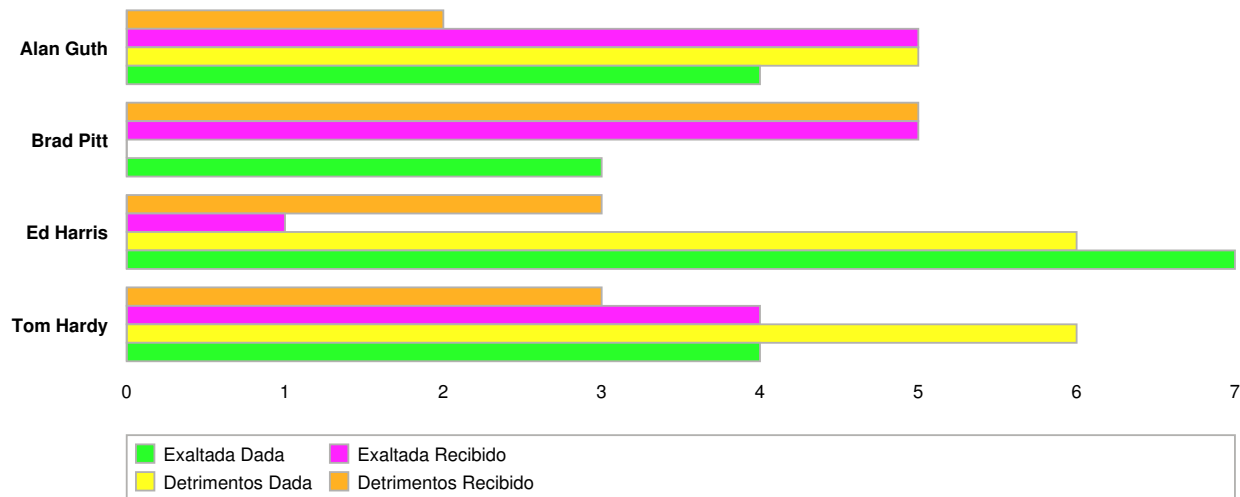

Grupo de Negocios Pequeño - Grupo Química

Grupo Química

Grupo Química Visión de Conjunto