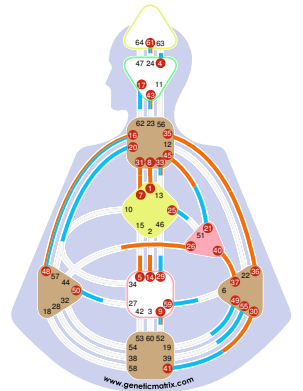

Retorno de Venus: Lectura Astral Con HD - Astral Cuántico

Retorno de Venus - Astral Cuántico

Alan Guth

Cuerpo	5 ♃	9.5 ☾	37.3 ♃	10	
Signo Solar	11 ♌	9.5 ♌	16.5 ♁	40.3 ♃	4 ♃
Ascendente	11 ♌	62.5 ♌	35.1 ♁	16.2 ♌	12 ♌
Medio Cielo	5 ♃	17.5 ♃	5.1 ♁	9.2 ♃	6 ♃
Mente	9 ♃	36.2 ♃	8.6 ♃	12 ♌	
Signo Solar	5 ♃	37.3 ♃	43.3 ♀	36.1 ♃	10 ♃
Ascendente	5 ♃	12.2 ♃	1.5 ♀	61.4 ♃	8 ♃
Medio Cielo	5 ♃	30.6 ♃	26.3 ♁	30.2 ♃	9 ♃
	4 ♃	1.2 ♃	14.3 ♃	6 ♃	
	1 ♃	33.2 ♃	31.2 ♃	2 ♃	
	11 ♌	45.4 ♃	45.1 ♌	12 ♌	
	4 ♃	48.1 ♃	48.1 ♃	5 ♃	
	1 ♃	7.1 ♃	33.5 ♃	3 ♃	