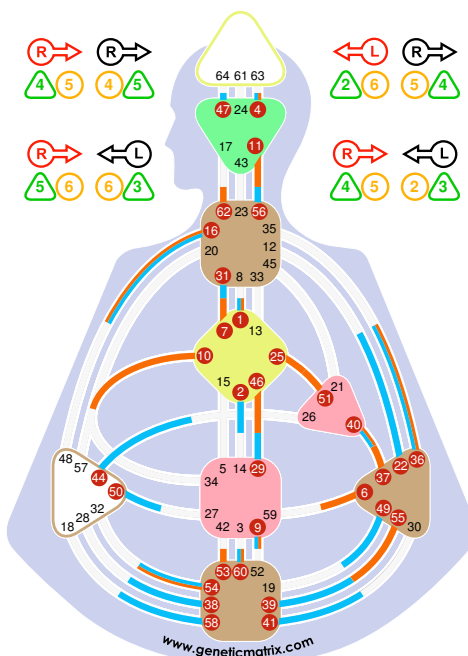

Elizabeth Taylor

Cuerpo	10	9.4	37.2	3
Signo Solar	4	16.4	40.2	9
Ascendente	2	25.5	36.4	3
Medio Cielo	8	46.5	6.4	9
Mente	7	40.1	1.3	11
Signo Solar	12	10.3	37.2	3
Ascendente	12	10.3	51.3	4
Medio Cielo	11	11.2	55.2	2
	7	4.4	7.3	8
	1	54.6	60.5	2
	2	51.1	51.3	4
	7	40.3	40.1	9
	7	62.2	53.6	8