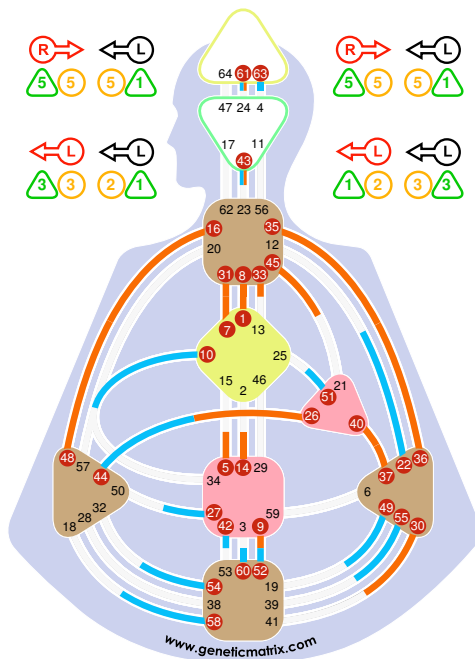

Alan Guth

- 9.5 ☉ 37.3
- 16.5 ☽ 40.3
- 35.1 ♀ 16.2
- 5.1 ☽ 9.2
- 36.2 ☾ 8.6 ▲
- 43.3 ♀ 36.1
- 1.5 ♀ 61.4
- 26.3 ♂ 30.2 ▼
- 1.2 ♀ 14.3 ▲
- 33.2 ♀ 31.2
- 45.4 ♀ 45.1
- 48.1 ♀ 48.1
- 7.1 ♀ 33.5 ▲

Solar Return (2020-21)