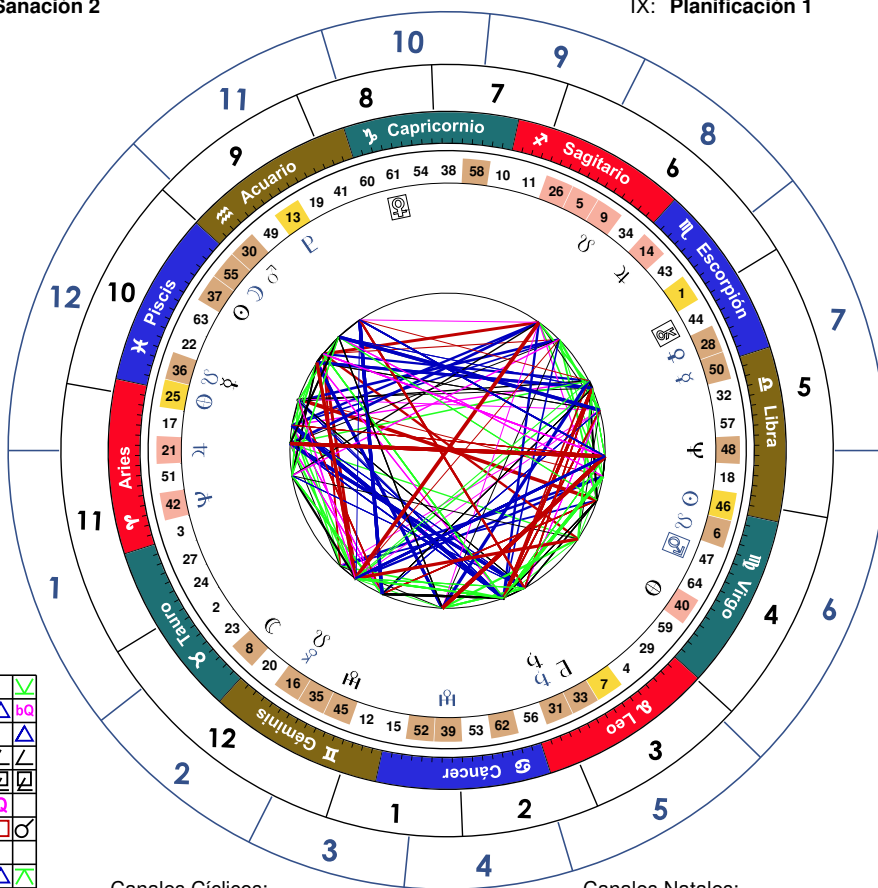

Retorno de Saturno : Lectura Astral Con HD - Ciclo Individual

46.6	☉	♌	6	2° 57'
25.6	♁	♈	12	2° 57'
55.5	☾	♋	12	4° 24'
6.2	♋	♋	6	24° 0'
36.2	♌	♌	12	24° 0'
50.1	♍	♌	7	27° 12'
28.4	♎	♌	7	5° 40'
47.4	♏	♋	6	20° 22'
R 21.1	♐	♈	12	9° 43'
31.2	♑	♈	5	3° 1'
39.1	♒	♏	4	10° 23'
R 42.1	♓	♈	1	21° 26'
R 13.4	♈	♌	11	16° 11'
R 16.1	♉	♌	2	6° 28'

3rd Saturn Return
25 September 2034, 23:05:44
Definición: **División - Pequeña**
IX: **Sanación 2**

Alan Guth

Casa: Placidus
www.geneticmatrix.com

Tipo: **ME**
Perfil: 3/5
Definición: **Definición Singular**
IX: **Planificación 1**

Canales Cíclicos:
3955 - Liberar Emociones
0952 - Concentración
1333 - Pródigo
2145 - Dinero

Canales Natales:
1648 - la Longitud de Onda
3536 - la Transitoriedad
3740 - Comunidad
0731 - Alpha
0108 - Inspiración

37.3	☉	♋	10	8° 15'
40.3	♁	♋	4	8° 15'
8.6	☾	♋	12	29° 19'
16.2	♋	♌	12	6° 51' R
9.2	♌	♈	6	6° 51' R
36.1	♍	♋	10	23° 8'
61.4	♎	♋	8	23° 41'
30.2	♏	♋	9	26° 3'
14.3	♐	♏	6	27° 13'
31.2	♑	♈	2	3° 1' R
45.1	♒	♌	12	17° 44'
48.1	♓	♋	5	10° 14' R
33.5	♈	♈	3	11° 36' R
44.2	♉	♏	5	8° 38' R

☉	☽	♁	♋	♌	♍	♎	♏	♐	♑	♒	♓	♈	♉	♊	♋	♌	♍	♎	♏	♐	♑	♒	♓	♈	♉	♊	♋	♌	♍	♎	♏	♐	♑	♒	♓
☉	☽	♁	♋	♌	♍	♎	♏	♐	♑	♒	♓	♈	♉	♊	♋	♌	♍	♎	♏	♐	♑	♒	♓	♈	♉	♊	♋	♌	♍	♎	♏	♐	♑	♒	♓
☉	☽	♁	♋	♌	♍	♎	♏	♐	♑	♒	♓	♈	♉	♊	♋	♌	♍	♎	♏	♐	♑	♒	♓	♈	♉	♊	♋	♌	♍	♎	♏	♐	♑	♒	♓