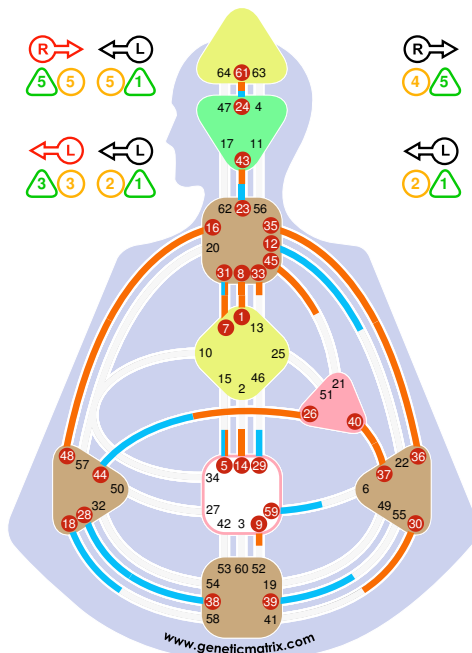

Alan Guth

- 9.5 ☉ 37.3
- 16.5 ☿ 40.3
- 35.1 ♀ 16.2
- 5.1 ♃ 9.2
- 36.2 ☾ 8.6 ▲
- 43.3 ♀ 36.1
- 1.5 ♀ 61.4
- 26.3 ♂ 30.2 ▼
- 1.2 ♃ 14.3 ▲
- 33.2 ♃ 31.2
- 45.4 ♃ 45.1
- 48.1 ♃ 48.1
- 7.1 ♃ 33.5 ▲

Primer retorno de Saturno