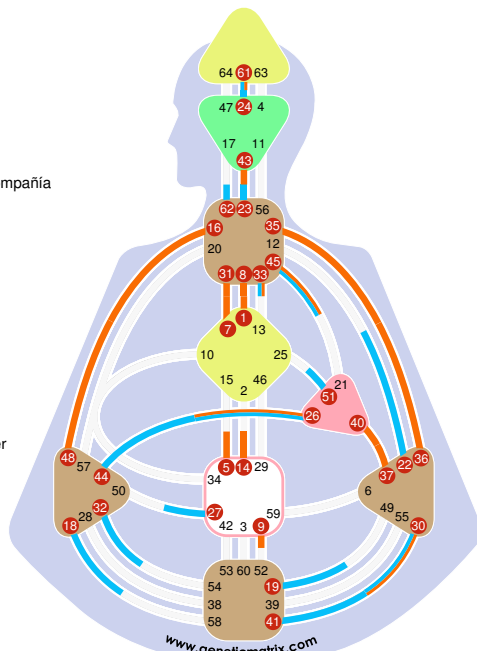

Retorno de Venus: Lectura HD - Palabra Clave

Retorno de Venus - Palabra Clave

Alan Guth

Enfoque Fe	9.5	37.3	la Amistad Imparcialidad
las Habilidades El tacaño	16.5	40.3	la Soledad Humildad
Cambio Humildad	35.1	16.2	las Habilidades El cínico
los Ritmos fijos Perseverancia	5.1	9.2	Enfoque La desdicha gusta de compañía
Crisis Apoyo	36.2	8.6	la Contribución Comunion
la Perspicacia Conveniencia	43.3	36.1	Crisis Resistencia
Autoexpresión única Atracción creativa	1.5	61.4	Misterio Investigación
Egoísta Influencia	26.3	30.2	los Deseos Pragmatismo
Autoexpresión única El amor es luz	1.2	14.3	las Habilidades del poder Servicio
Privacidad Rendición	33.2	31.2	Líder lógico Arrogancia
Jefe de la tribu Dirección	45.4	45.1	Jefe de la tribu Propaganda
Profundidad Insignificancia	48.1	48.1	Profundidad Insignificancia
Ser en interacción Autoritario	7.1	33.5	Privacidad Oportunidad del momento