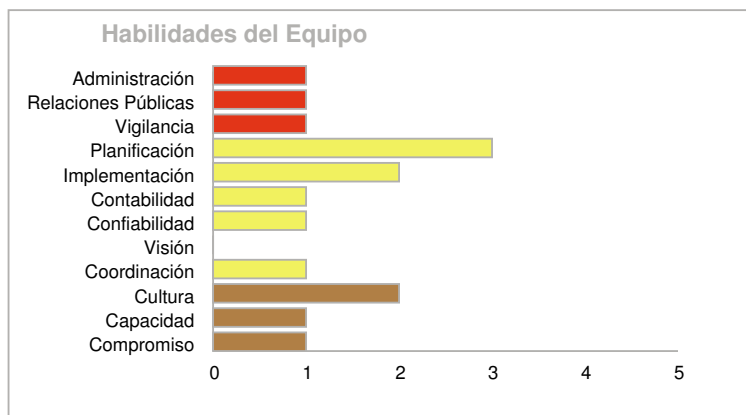

Grupo de Negocios Pequeño - Negocios

Grupo de Negocios Pequeño

Grupo Tema:
9-0 Oficina de Estabilidad
Grupo Tema - Abierto:
Ninguna
Falta el Grupo:
Vision