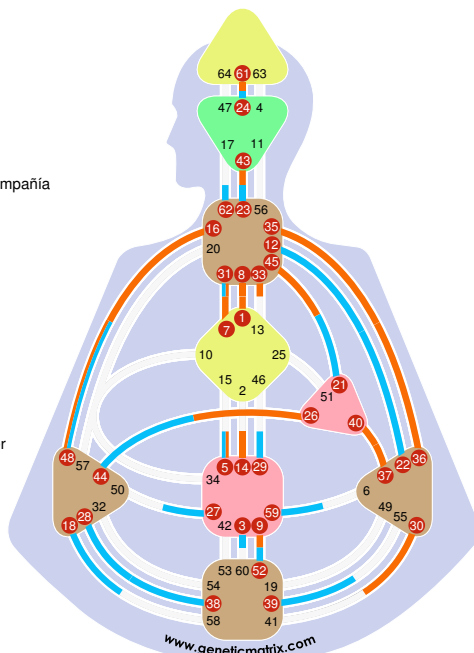

● 1st Saturn Return

Control Impotencia	21.3	39.1	la Provocación Desasimiento
Profundidad Incomunicado	48.3	38.1	Luchador Cualificación
Alerta Desapego	44.6	44.4	Alerta Honestidad
la Racionalización El caballo de regalo	24.6	24.4	la Racionalización El ermitaño
la que Cuida Autosuficiencia	27.2	59.3	la Sexualidad Apertura
Control Impotencia	21.3	12.3	Precaución Confesión
la Gracia Madurez	22.6	39.5	la Provocación Mentalidad única
Quietud Control	52.3	29.3	Compromiso Evaluación
Ordenamiento Rendición	3.6	23.4	Explicar Fragmentación
los Detalles Autodisciplina	62.6	31.2	Líder lógico Arrogancia
que Toma riesgos Traición	28.5	28.2	que Toma riesgos Dando la mano al diablo
los Ritmos fijos Compulsión	5.3	5.1	los Ritmos fijos Perseverancia
Profundidad Insignificancia	48.1	18.6	Corrección El buda

Tipo:
Manifestado Emocional

Perfil:
3/5 - Mártir / Hereje

Definición:
Definición Singular □□□□

0108 - Inspiración
A Creative Role Model

1648 - la Longitud de Onda
Talent

0731 - Alpha
Leadership - Good or Bad

3536 - la Transitoriedad
A "Jack of all Trades"

3740 - Comunidad
A Part seeking a Whole

Personales

2461 - Conciencia
A Thinker

2343 - Estructurar
Individuality (Genius or Freak)

0952 - Concentración
Determination

2644 - Rendición
A Transmitter

2145 - Dinero
A Materialist

Educativos

2838 - Lucha
Stubbornness

1222 - Apertura
A Social Being

Experiencial

2838 - Lucha
Stubbornness

1648 - la Longitud de Onda
Talent

2145 - Dinero
A Materialist