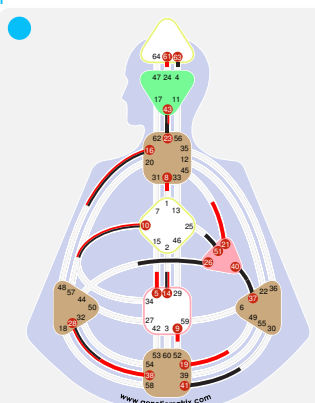

Uranus Opposition

- 9.6 ☉ 37.4
- 16.6 ♀ 40.4
- 8.4 ♀ 23.3
- 14.4 ♀ 43.3
- 21.2 ☾ 16.1 ▲
- 10.3 ♀ 63.6
- 61.3 ♀ 51.4
- 19.6 ♂ 51.4
- 38.6 ♀ 41.3
- 43.3 ♀ 14.4
- 5.3 ♀ 26.1 ▼
- 10.3 ♀ 10.6
- 28.2 ♀ 28.3 ▼

Uranus Opposition