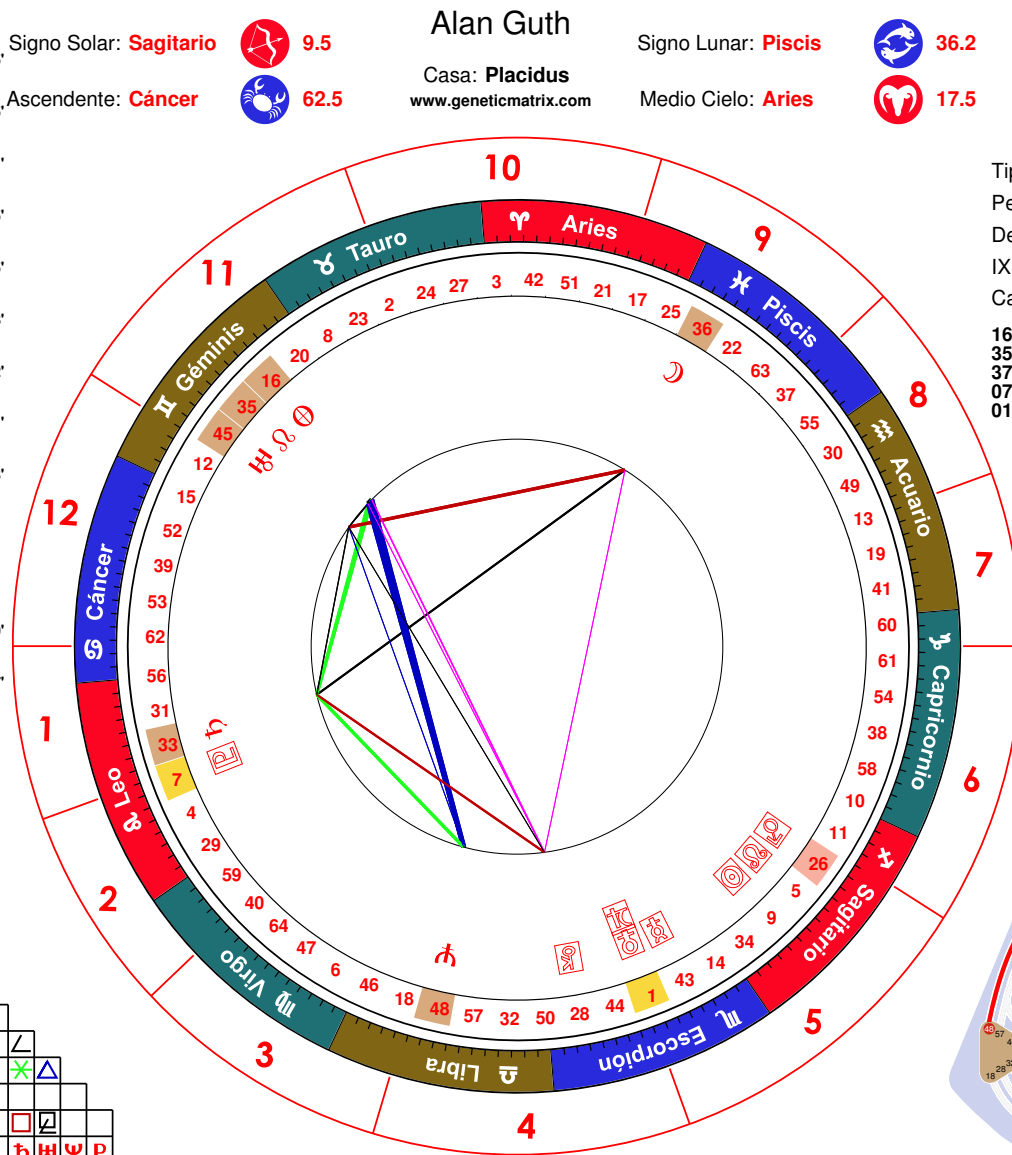

Carta Natal Astral Con HD - Cuerpo Individual

	9.5			5	10° 15'
	16.5			11	10° 15'
	36.2			9	23° 41'
R	35.1			11	11° 45'
R	5.1			5	11° 45'
	43.3			5	21° 28'
R	1.5			5	17° 42'
	26.3			5	19° 11'
	1.2			4	14° 43'
R	33.2			1	8° 44'
R	45.4			11	20° 9'
	48.1			4	10° 20'
R	7.1			1	13° 17'
	28.2			4	3° 1'

Tipo: **ME**
Perfil: **3/5**
Definición: **Definición Singular**
IX: **Planificación 1**
Canales:
1648 - la Longitud de Onda
3536 - la Transitoriedad
3740 - Comunidad
0731 - Alpha
0108 - Inspiración