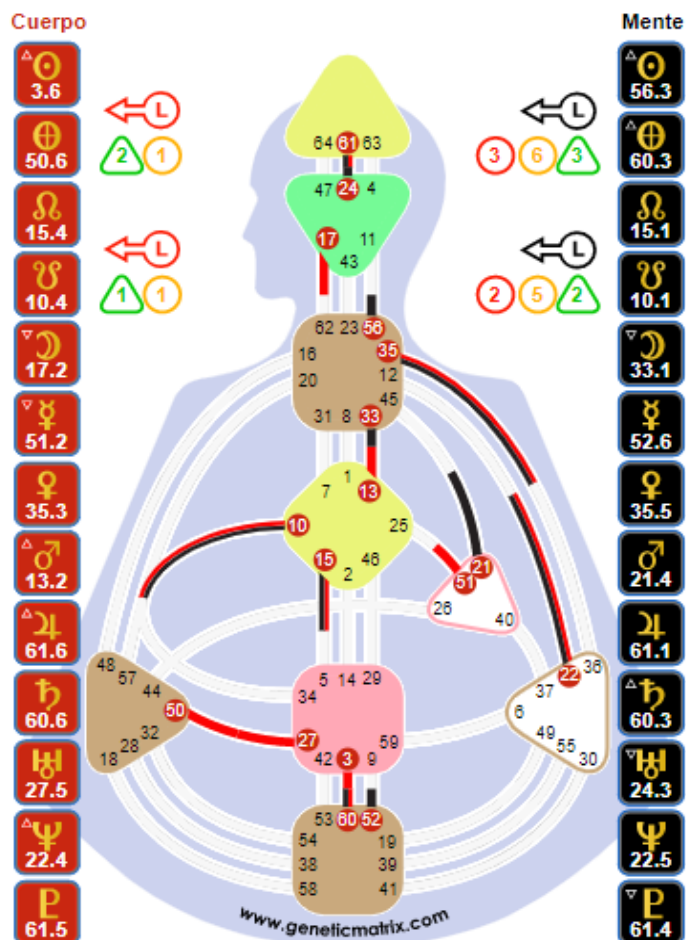

Vista Carta Individual Rápida

Nombre: Quick Chart
Fecha de Nacimiento (local): 21 July 2020, 09:53
Fecha de Nacimiento (UTC): 21 July 2020, 09:53
Lugar de Nacimiento:
Años: 0 años
Tipo: Generador Puro
Perfil: 3/6 - Mártir / Modelo a Seguir
Definición: Definición Partida Triple
Encarnación Cruz: Leyes 2
Estrategia: Responder
Temas: Satisfacción o frustración

Cuerpo
Fecha de Diseño: 20 April 2020, 17:40:48
Cerebro: Activo
Determinación: Consecutivo
Cognición: Sabor
Medio Ambiente: Cuevas - Selectivo
Estilo para el Medio Ambiente: Observado

Mente
Mente:
Motivación: Inocencia
Sentido: Acción
Trayectoria: Observador
Vista en Perspectiva: Centrado
Ver: Probabilidad
La Motivación Transferido: Deseo
Transferido Ver: Posibilidad

Canales:
1333 - Pródigo
2461 - Conciencia
2750 - Preservación
0360 - Mutación