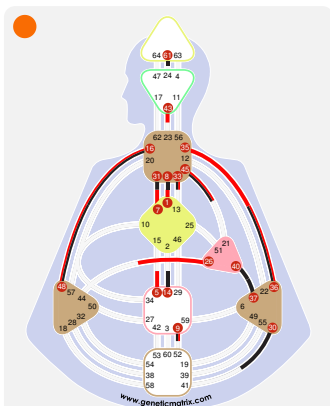

Retorno de Venus: Lectura HD - Ciclo Cuántico

Retorno de Venus - Ciclo Cuántico

Alan Guth

Fecha de Nacimiento: 27 February 1947, 11:37
Lugar de Nacimiento: Perth Amboy, NJ, United States
Años: 73 años
Tipo: Manifiestador Emocional
Perfil: 3/5 - Mártir / Hereje
Definición: Definición Singular
Estrategia: Informar e iniciar
Temas: La paz o la cólera
Encarnación Cruz: Planificación 1

Alan Guth

- 9.5 ♁ 37.3
- 16.5 ♁ 40.3
- 35.1 ♁ 16.2
- 5.1 ♁ 9.2
- 36.2 ♁ 8.6
- 43.3 ♁ 36.1
- 1.5 ♁ 61.4
- 26.3 ♁ 30.2
- 1.2 ♁ 14.3
- 33.2 ♁ 31.2
- 45.4 ♁ 45.1
- 48.1 ♁ 48.1
- 7.1 ♁ 33.5