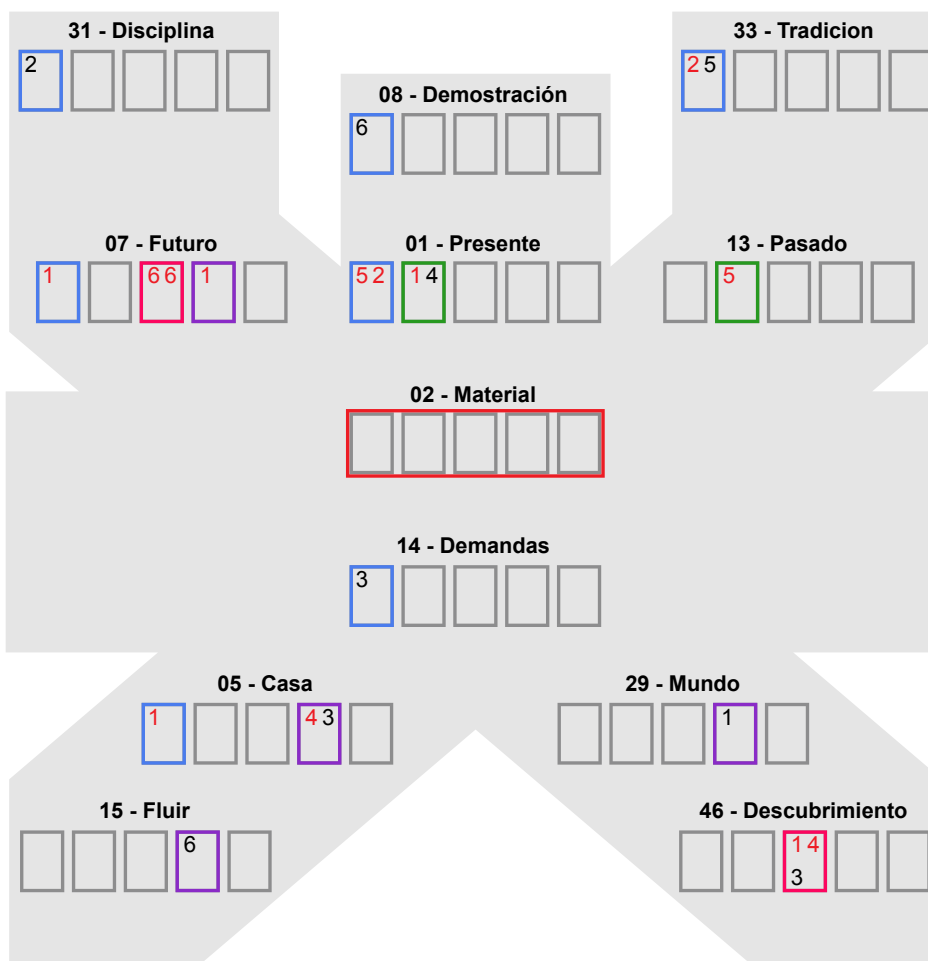

Familia Aura Tema:
9-0 Caja de seguridad en el hogar