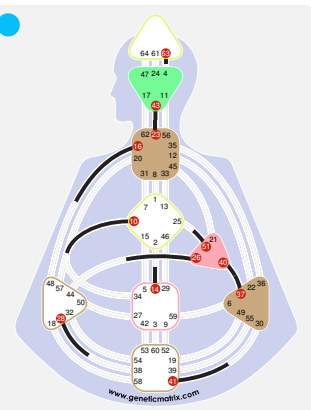

Urano en Oposición

Fecha del Ciclo: 27 February 1985, 18:03:29
Edad Ciclo: 38 años
Tipo: Proyector Emocional
Perfil: 4/6 - Oportunista / Modelo a Seguir
Definición: División - Gran
Estrategia: Espere a que el reconocimiento y la invitación
Temas: El éxito o el Amargura
Encarnación Cruz: Planificación 1

Canales de Conexión

Definición:
Definición Singular

Canales Personales

- R Estructurar (23-43)
- D Reconocimiento (30-41)

Canales Educativos

Canales de Nacimiento

- Inspiración (1-8)
- la Longitud de Onda (16-48)
- Alpha (7-31)
- la Transitoriedad (35-36)
- Comunidad (37-40)