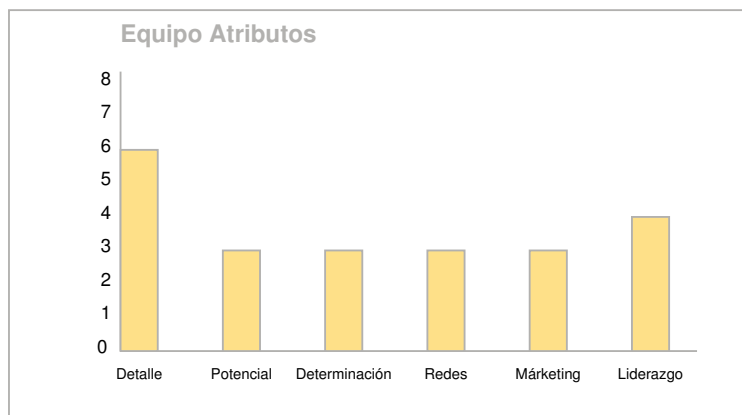

Grupo de Negocios Pequeño - Negocios

Grupo de Negocios Pequeño

Grupo Tema:
9-0 Oficina de Estabilidad
Grupo Tema - Abierto:
Ninguna
Falta el Grupo:
Vision