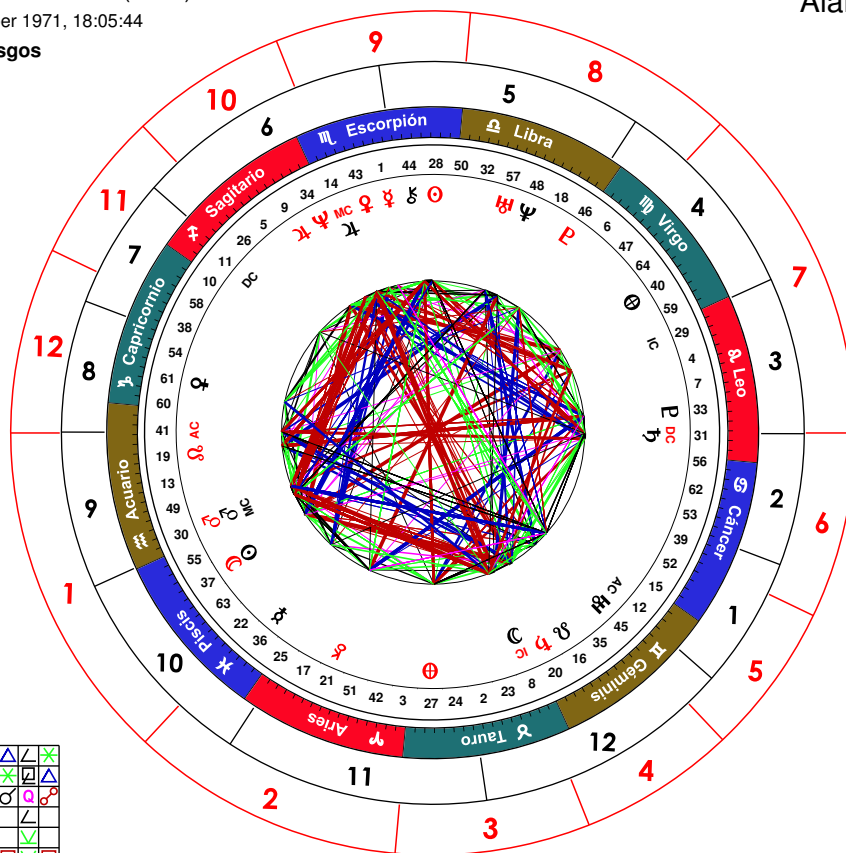

Alan Guth

	37.3	♁	♁	10	8° 15'
	40.3	♁	♁	4	8° 15'
	8.6	♃	♁	12	29° 19'
	16.2	♄	♁	12	6° 51' R
	36.1	♀	♁	10	23° 8'
	61.4	♀	♁	8	23° 41'
	30.2	♂	♁	9	26° 3'
	14.3	♃	♁	6	27° 13'
R	31.2	♃	♁	2	3° 1' R
	45.1	♃	♁	12	17° 44'
	48.1	♃	♁	5	10° 14' R
	33.5	♄	♁	3	11° 36' R
	44.2	♂	♁	5	8° 38' R
	12.2	♂	♁	1	23° 47'
	30.6	♂	♁	10	29° 32'
	11.2	♂	♁	7	23° 47'
	29.6	♂	♁	4	29° 32'