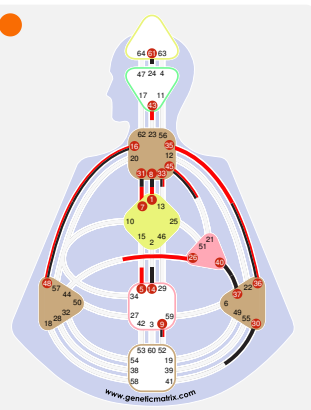

Urano en Oposición: Lectura HD - Ciclo Consciente

Urano en Oposición - Ciclo Consciente

Alan Guth

- 9.5 ☉ 37.3
- 16.5 ☽ 40.3
- 35.1 ♃ 16.2
- 5.1 ♉ 9.2
- 36.2 ☾ 8.6 ▲
- 43.3 ♀ 36.1
- 1.5 ♀ 61.4
- 26.3 ♂ 30.2 ▼
- 1.2 ♃ 14.3 ▲
- 33.2 ♃ 31.2
- 45.4 ♂ 45.1
- 48.1 ♀ 48.1 ▲
- 7.1 ♃ 33.5 ▲