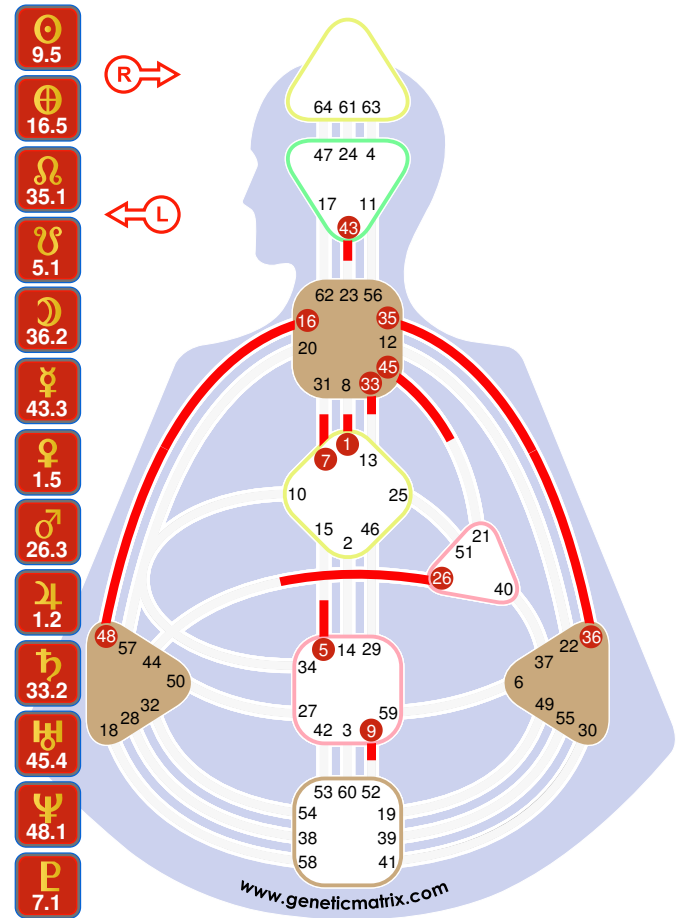

Cuerpo

- 9.5
- 16.5
- 35.1
- 5.1
- 36.2
- 43.3
- 1.5
- 26.3
- 1.2
- 33.2
- 45.4
- 48.1
- 7.1

Mente

- 37.3
- 40.3
- 16.2
- 9.2
- 8.6
- 36.1
- 61.4
- 30.2
- 14.3
- 31.2
- 45.1
- 48.1
- 33.5

www.geneticmatrix.com

Carta individual - Cuerpo

Carta individual - Cuerpo

Nombre: Alan Guth
Fecha de Diseño: 03 December 1946, 00:43:13
Lugar de Nacimiento: Perth Amboy, NJ, United States
Años: 73 años
Tipo: Manifiestador Emocional
Perfil: 3/5 - Mártir / Hereje
Definición: Definición Singular
Encarnación Cruz: Planificación 1
Estrategia: Informar e iniciar
Temas: La paz o la cólera

Cuerpo
Cerebro: Pasivo
Determinación: Bajo
Cognición: Sensación
Medio Ambiente: Cocinas - Mojado
Estilo para el Medio Ambiente: Observado

Canales: 1648 - la Longitud de Onda
 3536 - la Transitoriedad

Cuerpo

Carta individual - Mente

Carta individual - Mente

Nombre: Alan Guth
Fecha de Nacimiento (local): 27 February 1947, 11:37
Lugar de Nacimiento: Perth Amboy, NJ, United States
Años: 73 años
Tipo: Proyector Emocional
Perfil: 3/5 - Mártir / Hereje
Definición: División - Pequeña (21,35)
Encarnación Cruz: Planificación 1
Estrategia: Espere a que el reconocimiento y la invitación
Temas: El éxito o el Amargura