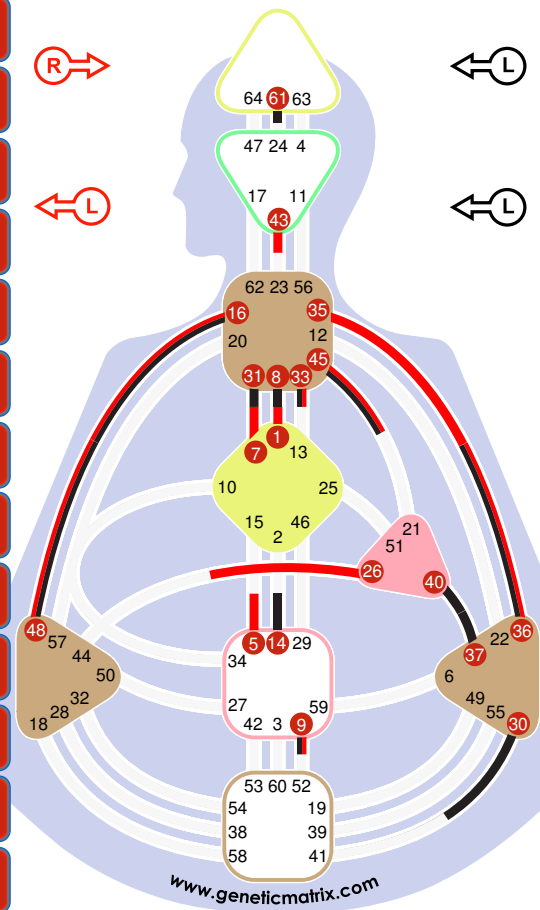

Carta individual - Cuántica

Carta individual - Cuántica

Nombre: Alan Guth
Fecha de Nacimiento (local): 27 February 1947, 11:37
Fecha de Nacimiento (UTC): 27 February 1947, 16:37
Lugar de Nacimiento: Perth Amboy, NJ, United States
Años: 73 años
Tipo: Manifiestador Emocional
Perfil: 3/5 - Mártir / Hereje
Definición: Definición Singular
Encarnación Cruz: Planificación 1
Canales: 1648 - la Longitud de Onda
 3536 - la Transitoriedad
 3740 - Comunidad
 0731 - Alpha
 0108 - Inspiración

Cuerpo

- 9.5
- 16.5
- 35.1
- 5.1
- 36.2
- 43.3
- 1.5
- 26.3
- 1.2
- 33.2
- 45.4
- 48.1
- 7.1

Mente

- 37.3
- 40.3
- 16.2
- 9.2
- 8.6
- 36.1
- 61.4
- 30.2
- 14.3
- 31.2
- 45.1
- 48.1
- 33.5

www.geneticmatrix.com

Carta individual - Cuerpo

Carta individual - Cuerpo

Nombre: Alan Guth
Fecha de Diseño: 03 December 1946, 00:43:13
Lugar de Nacimiento: Perth Amboy, NJ, United States
Años: 73 años
Tipo: Manifiestador Emocional
Perfil: 3/5 - Mártir / Hereje
Definición: Definición Singular
Encarnación Cruz: Planificación 1
Estrategia: Informar e iniciar
Temas: La paz o la cólera