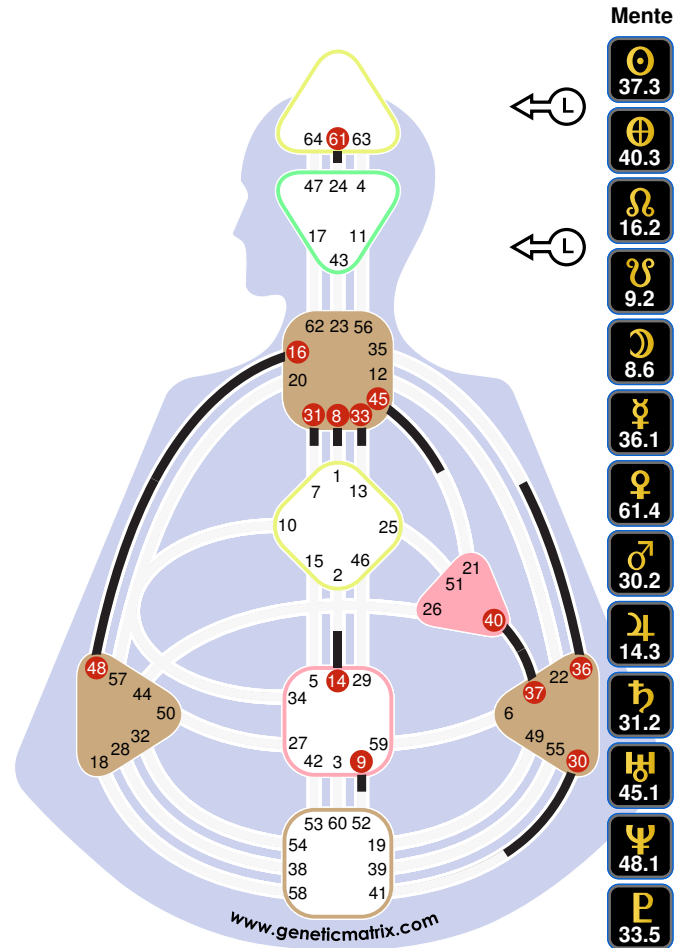

Carta individual - Mente

Carta individual - Mente

Nombre: Alan Guth
Fecha de Nacimiento (local): 27 February 1947, 11:37
Lugar de Nacimiento: Perth Amboy, NJ, United States
Años: 73 años
Tipo: Proyector Emocional
Perfil: 3/5 - Mártir / Hereje
Definición: División - Pequeña (21,35)
Encarnación Cruz: Planificación 1
Estrategia: Espere a que el reconocimiento y la invitación
Temas: El éxito o el Amargura

Mente

Mente:
Motivación: Culpa
Sentido: Seguridad
Trayectoria: Condicionador
Vista en Perspectiva: Centrado
Ver: Posibilidad
La Motivación Transferido: Esperanza
Transferido Ver: Probabilidad
Canales: 1648 - la Longitud de Onda
 3740 - Comunidad

Alan Guth

9.5	⊙	37.3
16.5	♁	40.3
35.1	♋	16.2
5.1	♌	9.2
36.2	♍	8.6
43.3	♎	36.1
1.5	♏	61.4
26.3	♐	30.2
1.2	♑	14.3
33.2	♒	31.2
45.4	♓	45.1
48.1	♈	48.1
7.1	♉	33.5

Transito

Fecha de Tránsito: 27 Junio 2024, 19:30
Años de Tránsito: 77 años
Encarnación Cruz: Servicio 2