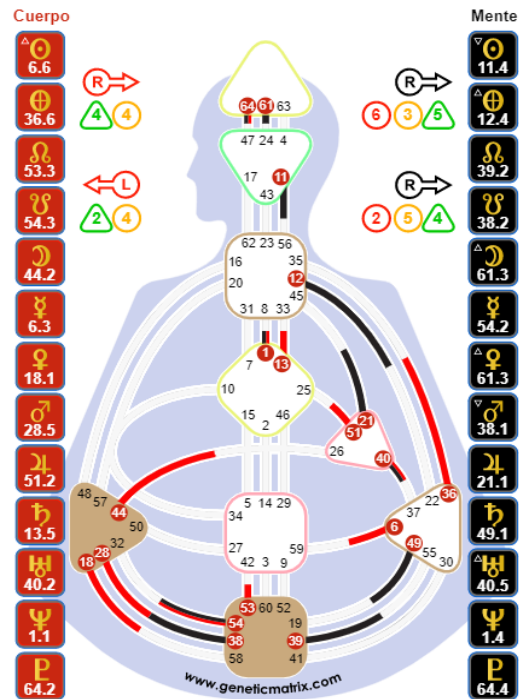

Alan Guth

9.5	⊙	37.3
16.5	♁	40.3
35.1	♋	16.2
5.1	♌	9.2
36.2	♍	8.6
43.3	♎	36.1
1.5	♏	61.4
26.3	♐	30.2
1.2	♑	14.3
33.2	♒	31.2
45.4	♓	45.1
48.1	♈	48.1
7.1	♉	33.5

Transito

Fecha de Tránsito: 27 Junio 2024, 19:30
Años de Tránsito: 77 años
Encarnación Cruz: Servicio 2

Canales de Conexión

Canales Personales

Compás (2-14)
Concentración (9-52)
Dinero (21-45)

Canales de Conexión

Canales Educativos

Canales de Nacimiento

Inspiración (1-6)
la Longitud de Onda (16-48)
Alpha (7-31)
la Transitoriedad (35-36)
Comunidad (37-40)

Páginas de Famosos

Brad Pitt

Categoría : Actor
Tipo : PSP
Perfil : 4/6 - Opportunistic / Role Model
Definition : Single
Cruz de encarnación : RAX Eden 4

Fundación Gráfico

Carta individual - Cuántica

Nombre:	Brad Pitt
Fecha de Nacimiento (local):	18 Diciembre 1963, 06:31
Fecha de Nacimiento (UTC):	18 Diciembre 1963, 12:31
Lugar de Nacimiento:	Shawnee, USA
Años:	56 años
Tipo:	Proyector Bazo
Perfil:	4/6 - Oportunista / Modelo a Seguir
Definición:	Definición Singular
Encarnación Cruz:	Éden 4
Estrategia:	Espera a que el reconocimiento y la invitación
Temas:	El éxito o el Amargura
Cuerpo	
Fecha de Diseño:	21 Septiembre 1963, 13:57:17
Cerebro:	Pasivo
Determinación:	Nervioso
Cognición:	Visión Interna
Medio Ambiente:	Montañas - Activo
Estilo para el Medio Ambiente:	Observado
Mente	
Mente:	Receptivo
Motivación:	Deseo
Sentido:	Juicio
Traectoria:	Seguidor
Vista en Perspectiva:	Periférico
Ver:	Probabilidad
La Motivación Transferido:	Inocencia
Transferido Ver:	Posibilidad
Canales:	2838 - Lucha

Categories

[Birth Year: 1963](#) | [Birthday: 18. December](#) | [Birthplace: Shawnee, USA - Oklahoma](#) | [Category: Actor](#) | [Profile: 4-6](#) | [Type: Splenic Projector](#)
[Inc.Cross: Eden 4](#) | [Definiton: Single](#) | [Variables: BRL-MRR](#) | [2838 Struggle](#)