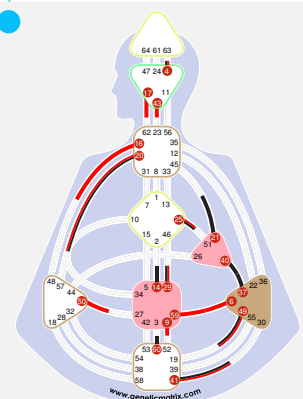

Solar Return (2027-28)

9.5 ☉ 37.3

16.5 ☿ 40.3

49.6 ♀ 49.2

4.6 ♀ 4.2

6.3 ☾ 14.2 ▲

43.6 ♀ 49.4

50.3 ♀ 60.2

▼ 59.3 ♀ 29.4

★ 29.3 ♀ 4.2

17.5 ♀ 21.4

20.4 ♀ 20.2

25.4 ♀ 25.6

▼ 41.2 ♀ 41.5 ▲

Solar Return (2027-28)

Fecha del Ciclo: 27 February 2027, 02:18:22
Edad Ciclo: 79 años

Alan Guth

- 9.5 ☉ 37.3
- 16.5 ☿ 40.3
- 35.1 ♀ 16.2
- 5.1 ♀ 9.2
- ▼ 36.2 ☾ 8.6 ▲
- 43.3 ♀ 36.1
- 1.5 ♀ 61.4
- ▼ 26.3 ♂ 30.2 ▼
- ▲ 1.2 ♀ 14.3
- 33.2 ♀ 31.2
- ▲ 45.4 ♂ 45.1 ▲
- 48.1 ♀ 48.1
- ▲ 7.1 ♀ 33.5 ▲