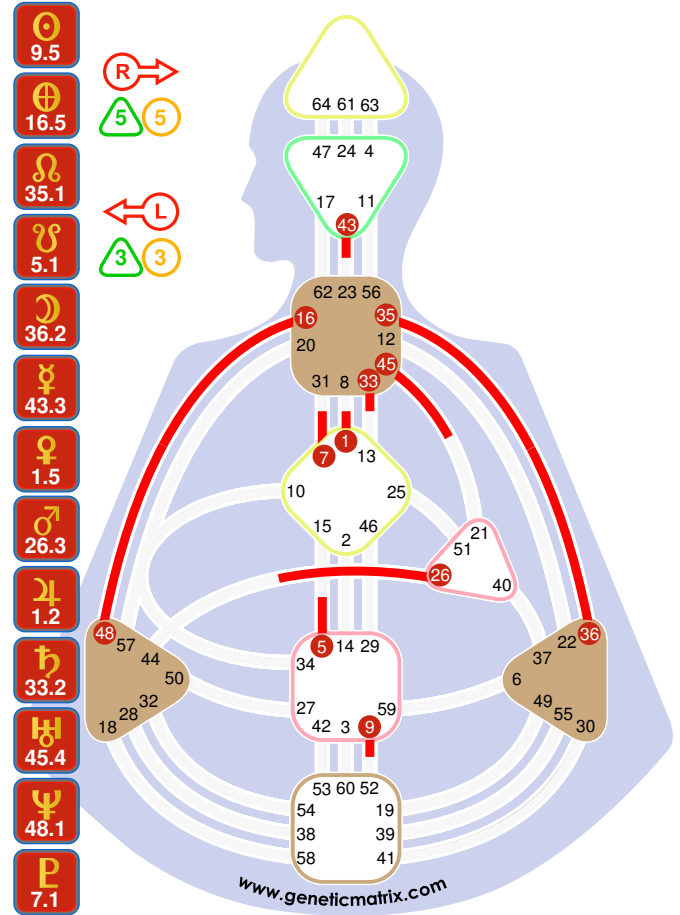

Canales:
 1648 - la Longitud de Onda
 3536 - la Transitoriedad
 3740 - Comunidad
 0731 - Alpha
 0108 - Inspiración

Carta Individual - Cuerpo

Carta individual - Cuerpo

Nombre: Alan Guth
Fecha de Diseño: 03 December 1946, 00:43:13
Lugar de Nacimiento: Perth Amboy, NJ, United States
Años: 73 años
Tipo: Manifiestador Emocional
Perfil: 3/5 - Mártir / Hereje
Definición: Definición Singular
Encarnación Cruz: Planificación 1
Estrategia: Informar e iniciar
Temas: La paz o la cólera
Cuerpo
Cerebro: Pasivo
Determinación: Bajo
Cognición: Sensación
Medio Ambiente: Cocinas - Mojado
Estilo para el Medio Ambiente: Observado
Canales: 1648 - la Longitud de Onda
 3536 - la Transitoriedad

Cuerpo

Carta Individual - Mente

Carta individual - Mente

Nombre: Alan Guth
Fecha de Nacimiento (local): 27 February 1947, 11:37
Lugar de Nacimiento: Perth Amboy, NJ, United States
Años: 73 años
Tipo: Proyector Emocional
Perfil: 3/5 - Mártir / Hereje
Definición: División - Pequeña (21,35)
Encarnación Cruz: Planificación 1
Estrategia: Espere a que el reconocimiento y la invitación
Temas: El éxito o el Amargura

Mente

Mente:
Motivación: Culpa
Sentido: Seguridad
Trayectoria: Condicionador
Vista en Perspectiva: Centrado
Ver: Posibilidad
La Motivación Transferido: Esperanza
Transferido Ver: Probabilidad
Canales: 1648 - la Longitud de Onda
 3740 - Comunidad