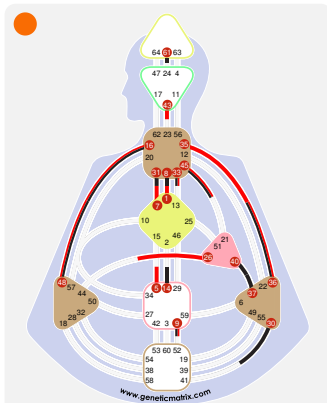

Canales de Conexión

Definición:
Definición Singular

Canales Personales

Concentración (9-52)
Pródigo (13-33)
Dinero (21-45)

Canales Educativos

Liberar Emociones (39-55)

Canales de Nacimiento

Inspiración (1-8)
la Longitud de Onda (16-48)
Alpha (7-31)
la Transitoriedad (35-36)
Comunidad (37-40)

Urano en Oposición: Lectura astral con HD - Vista 1

Urano en Oposición - Ciclo Cuántico

Alan Guth

Fecha de Nacimiento: 27 February 1947, 11:37
 Lugar de Nacimiento: Perth Amboy, NJ, United States
 Años: 73 años
 Tipo: Manifiestador Emocional
 Perfil: 3/5 - Mártir / Hereje
 Definición: Definición Singular
 Estrategia: Informar e iniciar
 Temas: La paz o la cólera
 Encarnación Cruz: Planificación 1

Alan Guth

- 9.5 ☉ 37.3
- 16.5 ☽ 40.3
- 35.1 ♀ 16.2
- 5.1 ☿ 9.2
- 36.2 ☾ 8.6
- 43.3 ♀ 36.1
- 1.5 ♀ 61.4
- 26.3 ☿ 30.2
- 1.2 ♀ 14.3
- 33.2 ♀ 31.2
- 45.4 ☽ 45.1
- 48.1 ♀ 48.1
- 7.1 ♀ 33.5

Uranus Opposition