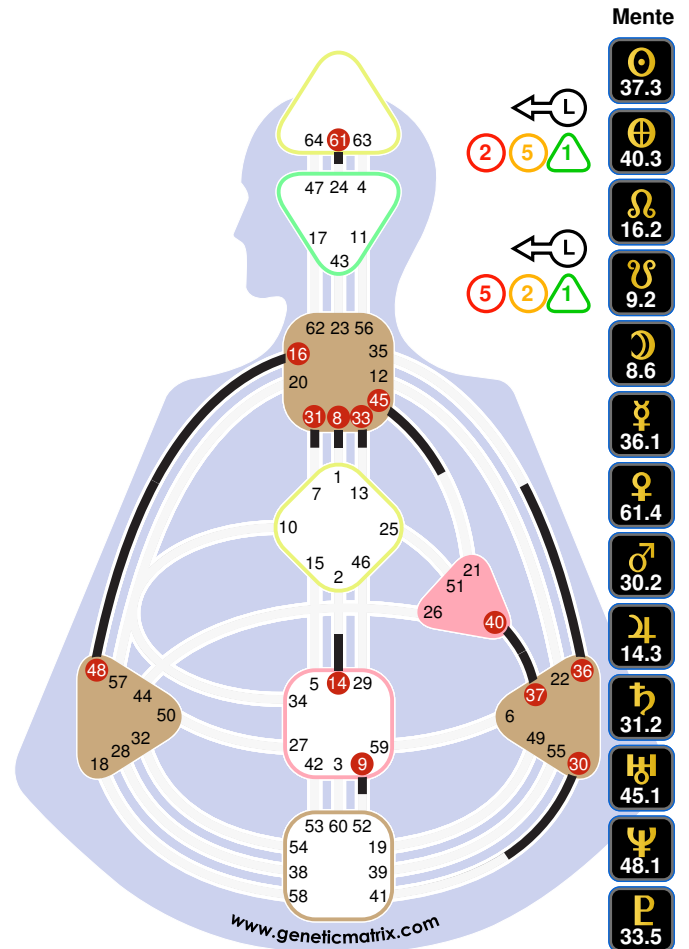

Canales:
 1648 - la Longitud de Onda
 3536 - la Transitoriedad
 3740 - Comunidad
 0731 - Alpha
 0108 - Inspiración

Carta Individual - Cuerpo

Carta individual - Cuerpo

Nombre: Alan Guth
Fecha de Diseño: 03 December 1946, 00:43:13
Lugar de Nacimiento: Perth Amboy, NJ, United States
Años: 73 años
Tipo: Manifiestador Emocional
Perfil: 3/5 - Mártir / Hereje
Definición: Definición Singular
Encarnación Cruz: Planificación 1
Estrategia: Informar e iniciar
Temas: La paz o la cólera
Cuerpo
Cerebro: Pasivo
Determinación: Bajo
Cognición: Sensación
Medio Ambiente: Cocinas - Mojado
Estilo para el Medio Ambiente: Observado
Canales: 1648 - la Longitud de Onda
 3536 - la Transitoriedad

Cuerpo

Carta Individual - Mente

Carta individual - Mente

Nombre: Alan Guth
Fecha de Nacimiento (local): 27 February 1947, 11:37
Lugar de Nacimiento: Perth Amboy, NJ, United States
Años: 73 años
Tipo: Proyector Emocional
Perfil: 3/5 - Mártir / Hereje
Definición: División - Pequeña (21,35)
Encarnación Cruz: Planificación 1
Estrategia: Espere a que el reconocimiento y la invitación
Temas: El éxito o el Amargura

Mente

Mente:
Motivación: Culpa
Sentido: Seguridad
Trayectoria: Condicionador
Vista en Perspectiva: Centrado
Ver: Posibilidad
La Motivación Transferido: Esperanza
Transferido Ver: Probabilidad
Canales: 1648 - la Longitud de Onda
 3740 - Comunidad