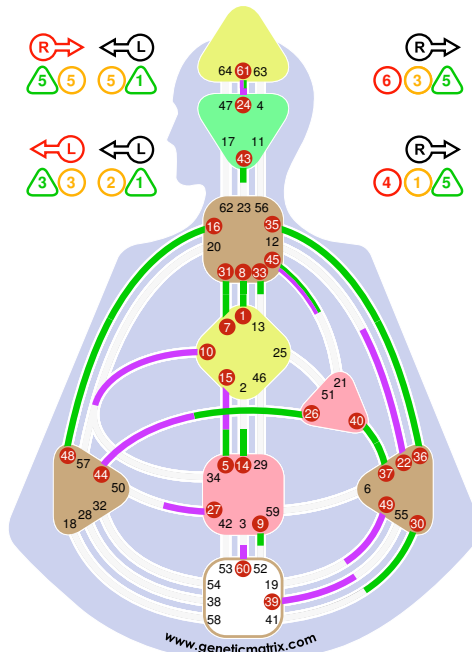

Alan Guth

9.5 37.3

16.5 40.3

35.1 16.2

5.1 9.2

36.2 8.6

43.3 36.1

1.5 61.4

26.3 30.2

1.2 14.3

33.2 31.2

45.4 45.1

48.1 48.1

7.1 33.5

Canales de Conexión

Definición:
División

Canales Personales

Conciencia (24-61)
 Ritmo (5-15)
 Rendición (26-44)

Canales Educativos

Canales de Nacimiento

Inspiración (1-8)
 la Longitud de Onda (16-48)
 Alpha (7-31)
 la Transitoriedad (35-36)
 Comunidad (37-40)

Transit

24.2

44.2

15.3

10.3

39.6

27.1

45.2