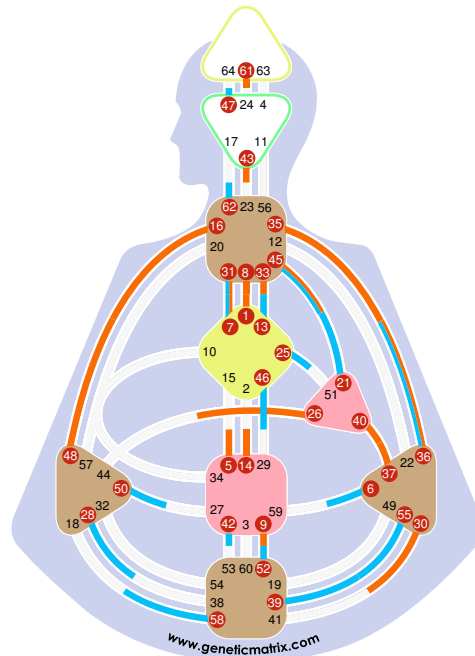

Retorno de Saturno 3 - Ciclo Cuántico

Alan Guth

Fecha de Nacimiento: 27 February 1947, 11:37
Lugar de Nacimiento: Perth Amboy, NJ, United States
Años: 73 años
Tipo: Manifestador Emocional
Perfil: 3/5 - Mártir / Hereje
Definición: Definición Singular
Estrategia: Informar e iniciar
Temas: La paz o la cólera
Encarnación Cruz: Planificación 1

Alan Guth

- 9.5 ☉ 37.3
- 16.5 ☿ 40.3
- 35.1 ♀ 16.2
- 5.1 ♀ 9.2
- ▼ 36.2 ☾ 8.6 ▲
- 43.3 ♀ 36.1
- 1.5 ♀ 61.4
- ▼ 26.3 ♂ 30.2 ▼
- ▲ 1.2 ♀ 14.3
- 33.2 ♀ 31.2
- ▲ 45.4 ♂ 45.1 ▲
- 48.1 ♀ 48.1
- ▲ 7.1 ♀ 33.5 ▲