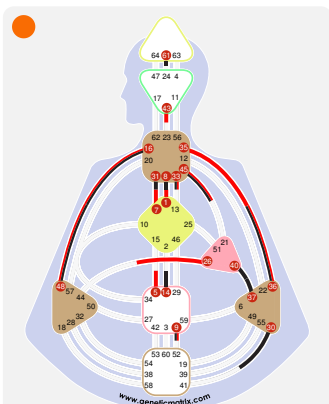

Tránsito individual - Mandala de Tránsito

Nombre: Alan Guth

Retorno solar: Lectura HD - Vista 1

Retorno Solar - Ciclo Cuántico

Alan Guth

Fecha de Nacimiento: 27 February 1947, 11:37
Lugar de Nacimiento: Perth Amboy, NJ, United States
Años: 73 años
Tipo: Manifiestador Emocional
Perfil: 3/5 - Mártir / Hereje
Definición: Definición Singular
Estrategia: Informar e iniciar
Temas: La paz o la cólera
Encarnación Cruz: Planificación 1

Alan Guth

9.5 ☉ 37.3

16.5 ☿ 40.3

35.1 ♀ 16.2

5.1 ♀ 9.2

▼ 36.2 ☾ 8.6 ▲

43.3 ♀ 36.1

1.5 ♀ 61.4

26.3 ♂ 30.2 ▼

▲ 1.2 ♀ 14.3

33.2 ♀ 31.2

45.4 ♀ 45.1

48.1 ♀ 48.1

7.1 ♀ 33.5 ▲

Canales de Conexión

Definición:
Definición Singular