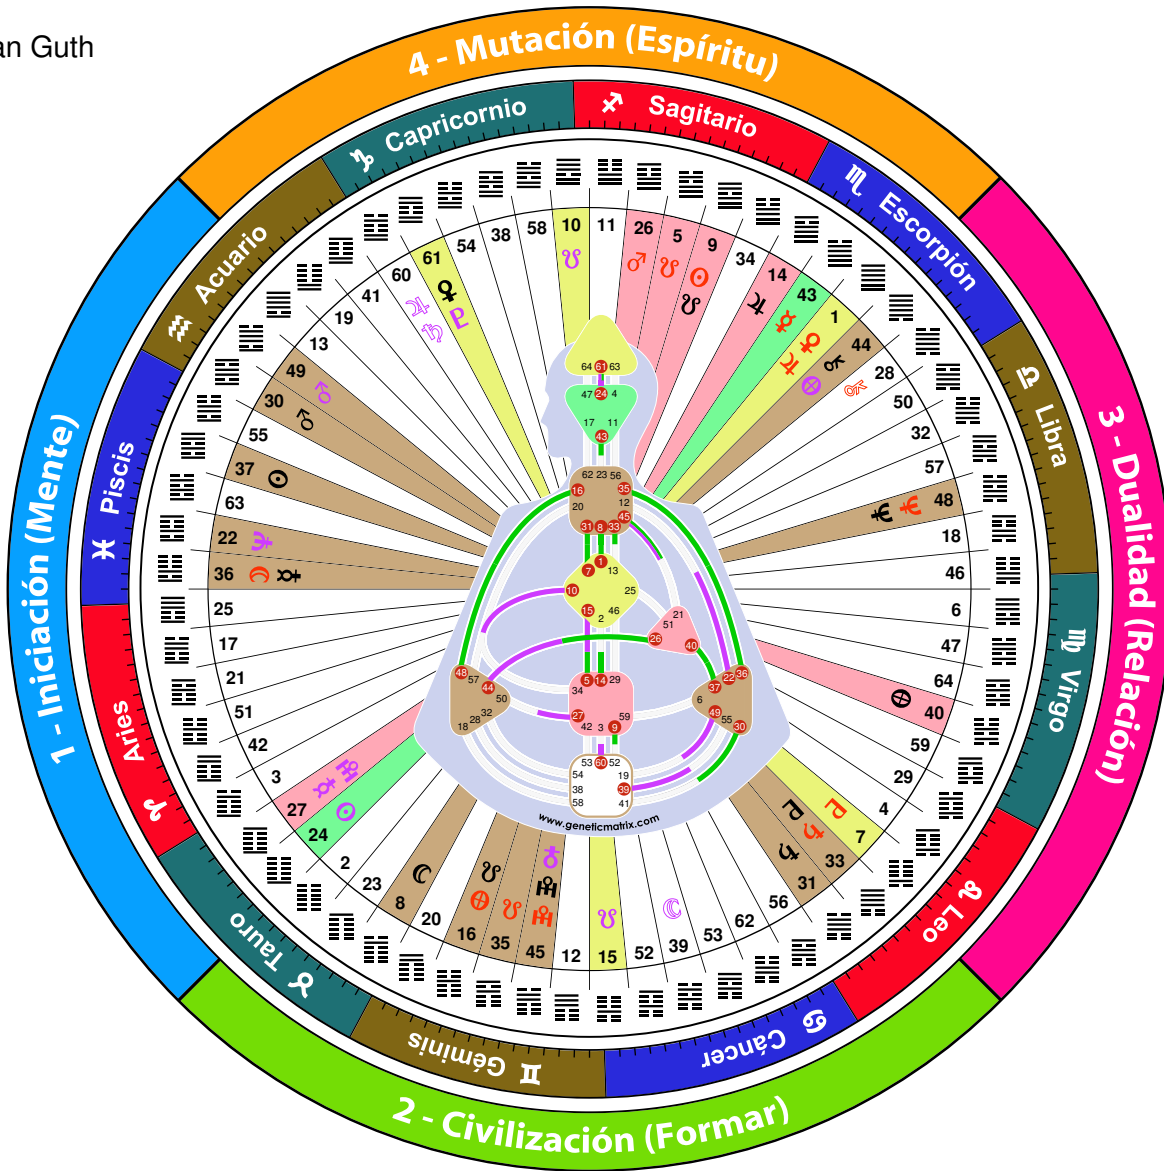

49.2

60.1

60.6

27.6

22.4

R P 61.5

Transit

Fecha de Tránsito: 28 April 2020, 20:12
 Años de Tránsito: 73 años
 Encarnación Cruz: Cuatro Caminos 1

Tránsito individual - Mandala de Tránsito

Nombre: Alan Guth

Retorno solar: Lectura HD - Vista 1

Retorno Solar - Ciclo Cuántico

Alan Guth

Fecha de Nacimiento: 27 February 1947, 11:37
Lugar de Nacimiento: Perth Amboy, NJ, United States
Años: 73 años
Tipo: Manifiestador Emocional
Perfil: 3/5 - Mártir / Hereje
Definición: Definición Singular
Estrategia: Informar e iniciar
Temas: La paz o la cólera
Encarnación Cruz: Planificación 1