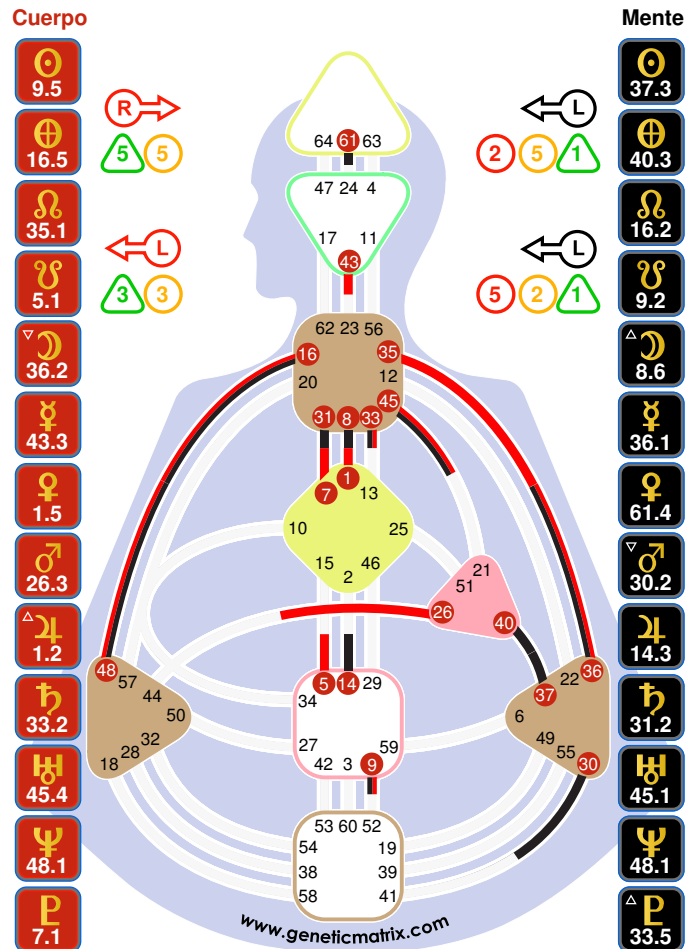

Haz click en el índice para ver carta o servicio

Familia

Páginas de Famosos

Centro de Información

Carta Individual - Cuántica

Nombre: Alan Guth
Fecha de Nacimiento (local): 27 February 1947, 11:37
Fecha de Nacimiento (UTC): 27 February 1947, 16:37
Lugar de Nacimiento: Perth Amboy, NJ, United States
Años: 73 años
Tipo: Manifiestador Emocional
Perfil: 3/5 - Mártir / Hereje
Definición: Definición Singular
Encarnación Cruz: Planificación 1
Estrategia: Informar e iniciar
Temas: La paz o la cólera

Canales:
 1648 - la Longitud de Onda
 3536 - la Transitoriedad
 3740 - Comunidad
 0731 - Alpha
 0108 - Inspiración

Carta Individual - Cuerpo

Carta individual - Cuerpo

Nombre: Alan Guth
Fecha de Diseño: 03 December 1946, 00:43:13
Lugar de Nacimiento: Perth Amboy, NJ, United States
Años: 73 años
Tipo: Manifiestador Emocional
Perfil: 3/5 - Mártir / Hereje
Definición: Definición Singular
Encarnación Cruz: Planificación 1
Estrategia: Informar e iniciar
Temas: La paz o la cólera
Cuerpo
Cerebro: Pasivo
Determinación: Bajo
Cognición: Sensación
Medio Ambiente: Cocinas - Mojado
Estilo para el Medio Ambiente: Observado
Canales: 1648 - la Longitud de Onda
 3536 - la Transitoriedad