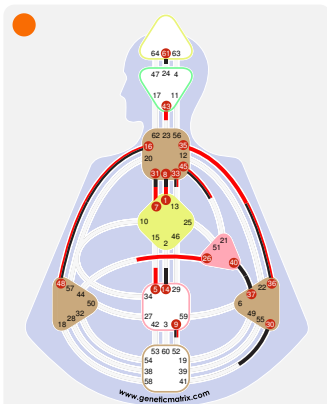

Canales de Conexión

Definición:
Definición Singular

Canales Personales

Estructurar (23-43)
 Reconocimiento (30-41)
 Dinero (21-45)

Canales Educativos

Lucha (28-38)

Canales de Nacimiento

Inspiración (1-8)
 la Longitud de Onda (16-48)
 Alpha (7-31)
 la Transitoriedad (35-36)
 Comunidad (37-40)

Retorno de Quirón: Lectura HD - Vista 1

Retorno de Quirón - Ciclo Cuántico

Alan Guth

Fecha de Nacimiento: 27 February 1947, 11:37
 Lugar de Nacimiento: Perth Amboy, NJ, United States
 Años: 73 años
 Tipo: Manifiestador Emocional
 Perfil: 3/5 - Mártir / Hereje
 Definición: Definición Singular
 Estrategia: Informar e iniciar
 Temas: La paz o la cólera
 Encarnación Cruz: Planificación 1

Alan Guth

- 9.5 ☉ 37.3
- 16.5 ☽ 40.3
- 35.1 ♉ 16.2
- 5.1 ♋ 9.2
- ▼ 36.2 ☾ 8.6 ▲
- 43.3 ♀ 36.1
- 1.5 ♀ 61.4
- ▼ 26.3 ♂ 30.2 ▲
- ▲ 1.2 ♃ 14.3 ▲
- ▲ 33.2 ♃ 31.2
- 45.4 ♂ 45.1
- 48.1 ♀ 48.1
- 7.1 ♃ 33.5 ★

Canales de Conexión