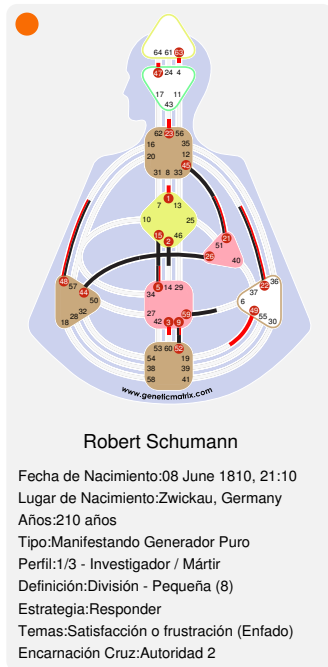

Chiron Return

- 7.5 ☉ 1.2 ▲
- ▼ 13.5 ☽ 2.2
- 47.4 ♉ 47.2 ▼
- 22.4 ♋ 22.2
- 32.6 ☾ 19.3 ▼
- 64.3 ♀ 14.6 ▼
- 47.4 ♀ 10.5 ▼
- ▲ 50.1 ♂ 10.1
- ▲ 13.4 ♃ 13.1
- 51.6 ♃ 21.6
- ▲ 41.5 ♂ 41.4
- 60.2 ♀ 60.2
- 34.3 ♃ 34.5 ▲

Chiron Return

Fecha del Ciclo: 07 November 1997, 11:56:05
 Edad Ciclo: 50 años

Tipo: Generador Puro
 Perfil: 2/5 - Ermitaño / Hereje
 Definición: División - Gran
 Estrategia: Responder
 Temas: Satisfacción o frustración
 Encarnación Cruz: Esfinge 4

Conexión - Vista 1

Conexión

Robert Schumann

- 22.3 ☉ 45.1 ▼
- 47.3 ☿ 26.1
- 48.6 ♀ 48.3
- 21.6 ♀ 21.3
- ▼ 23.2 ☾ 59.1
- ▲ 49.4 ♀ 15.6
- ▲ 22.2 ♀ 52.6 ★
- 21.6 ♂ 45.3 ▼
- 3.1 ♃ 2.5
- 5.4 ♃ 5.1
- ▼ 1.1 ♃ 44.4
- ▼ 9.4 ♀ 9.2
- 63.5 ♃ 22.1

Clara Schumann

- 45.6 ☉ 47.4
- 26.6 ☿ 22.4
- 51.4 ♀ 21.3
- 57.4 ♀ 48.3
- 63.2 ☾ 53.4 ▲
- ▼ 20.4 ♀ 40.3
- 23.3 ♀ 64.3
- ▼ 27.2 ♂ 52.1 ▼
- ▼ 13.5 ♃ 19.1
- 25.2 ♃ 36.6 ▼
- 26.6 ♃ 26.4
- ▲ 11.6 ♀ 11.4
- ▼ 36.6 ♃ 36.5 ▲