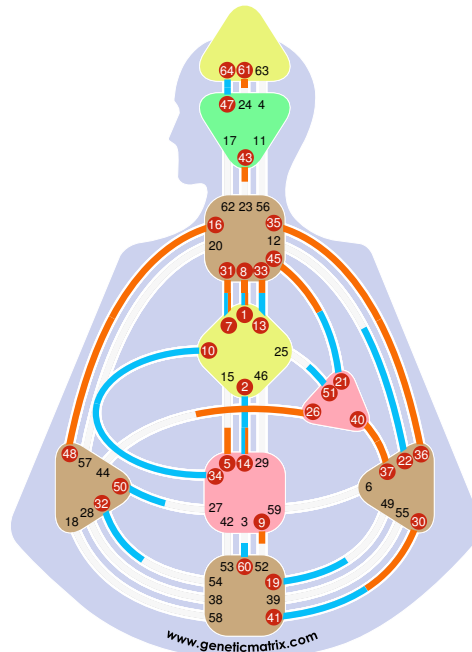

Retorno de Quirón: Lectura HD - Vista 1

Retorno de Quirón - Ciclo Cuántico

Alan Guth

Fecha de Nacimiento: 27 February 1947, 11:37
 Lugar de Nacimiento: Perth Amboy, NJ, United States
 Años: 73 años
 Tipo: Manifiestador Emocional
 Perfil: 3/5 - Mártir / Hereje
 Definición: Definición Singular
 Estrategia: Informar e iniciar
 Temas: La paz o la cólera
 Encarnación Cruz: Planificación 1

Alan Guth

- 9.5 ☉ 37.3
- 16.5 ☽ 40.3
- 35.1 ♉ 16.2
- 5.1 ♋ 9.2
- ▼ 36.2 ☾ 8.6 ▲
- 43.3 ♀ 36.1
- 1.5 ♀ 61.4
- ▼ 26.3 ♂ 30.2 ▲
- ▲ 1.2 ♃ 14.3 ▲
- ▲ 33.2 ♃ 31.2
- 45.4 ♂ 45.1
- 48.1 ♀ 48.1
- 7.1 ♃ 33.5 ★

Canales de Conexión