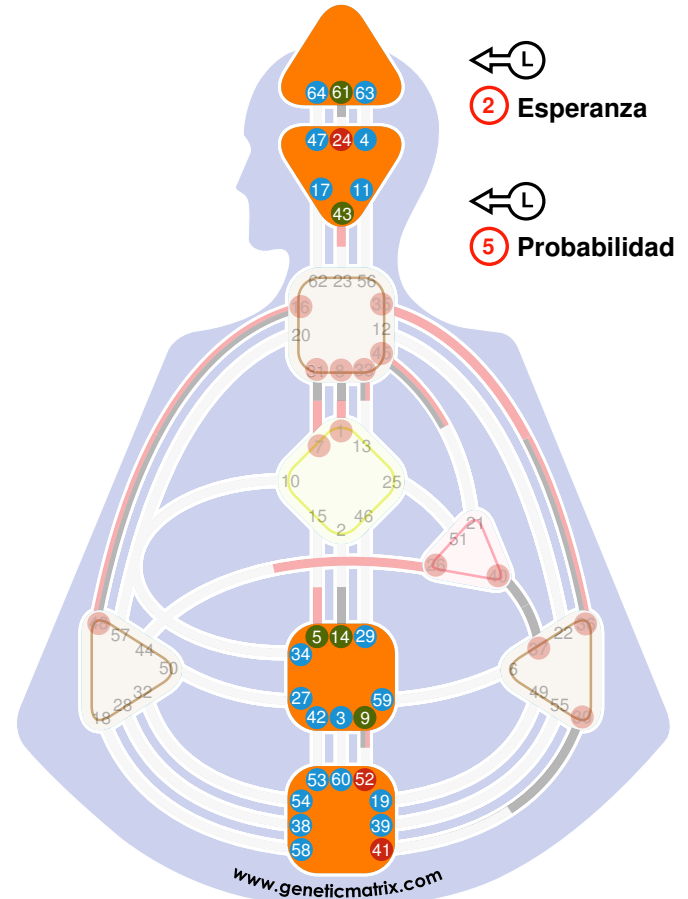

Nombre:
Tipo:
Definición:

Alan Guth
Manifiestador Emocional
Definición Singular

Carta Individual - Datos

Carta individual - Datos

Nombre: Alan Guth

Líneas	Cuerpo	Mente	Total	%
6 - Modelo a seguir	0	1	1	3.85%
5 - Proyección universalizar	3	1	4	15.38%
4 - Exteriorización Fijo	1	1	2	7.69%
3 - Adaptación	2	3	5	19.23%
2 - Proyección Natural	3	4	7	26.92%
1 - Introspectivo	4	3	7	26.92%