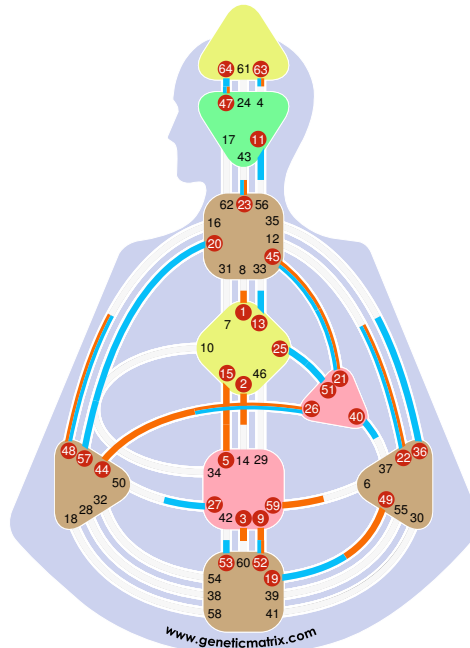

Chiron Return

- 7.5 ☉ 1.2 ▲
- ▼ 13.5 ☽ 2.2
- 47.4 ♉ 47.2 ▼
- 22.4 ♋ 22.2
- 32.6 ☾ 19.3 ▼
- 64.3 ♀ 14.6 ▼
- 47.4 ♀ 10.5 ▼
- ▲ 50.1 ♂ 10.1
- ▲ 13.4 ♃ 13.1
- 51.6 ♃ 21.6
- ▲ 41.5 ♂ 41.4
- 60.2 ♀ 60.2
- 34.3 ♃ 34.5 ▲

Conexión - Vista 1

Conexión

Robert Schumann

- 22.3 ☉ 45.1 ▼
- 47.3 ☿ 26.1
- 48.6 ♀ 48.3
- 21.6 ♀ 21.3
- ▼ 23.2 ☾ 59.1
- ▲ 49.4 ♀ 15.6
- ▲ 22.2 ♀ 52.6 ★
- 21.6 ♂ 45.3 ▼
- 3.1 ♃ 2.5
- 5.4 ♃ 5.1
- ▼ 1.1 ♃ 44.4
- ▼ 9.4 ♀ 9.2
- 63.5 ♃ 22.1

Clara Schumann

- 45.6 ☉ 47.4
- 26.6 ☿ 22.4
- 51.4 ♀ 21.3
- 57.4 ♀ 48.3
- 63.2 ☾ 53.4 ▲
- ▼ 20.4 ♀ 40.3
- 23.3 ♀ 64.3
- ▼ 27.2 ♂ 52.1 ▼
- ▼ 13.5 ♃ 19.1
- 25.2 ♃ 36.6 ▼
- 26.6 ♃ 26.4
- ▲ 11.6 ♀ 11.4
- ▼ 36.6 ♃ 36.5 ▲

Canales de Conexión

Tema Conexión:

9-0 En ninguna parte ir
Definición:
División

Canales de Compromiso

Concentración (9-52)
Abstracción (47-64)
Rendición (26-44)

Canales de Dominancia

la Chispa Cerebral (20-57)
Iniciación (25-51)
Ritmo (5-15)