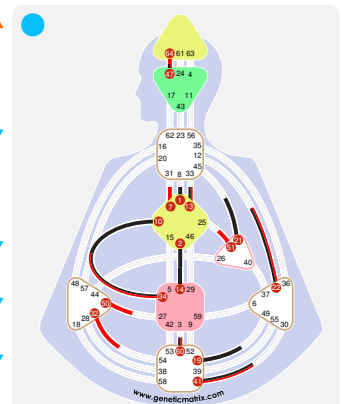

Alan Guth

- 9.5 ☉ 37.3
- 16.5 ☽ 40.3
- 35.1 ♉ 16.2
- 5.1 ♋ 9.2
- ▼ 36.2 ☾ 8.6 ▲
- 43.3 ♀ 36.1
- 1.5 ♀ 61.4
- ▼ 26.3 ♂ 30.2 ▲
- ▲ 1.2 ♃ 14.3 ▲
- ▲ 33.2 ♃ 31.2
- 45.4 ♂ 45.1
- 48.1 ♀ 48.1
- 7.1 ♃ 33.5 ★

Canales de Conexión

Definición:
División

Canales Personales

Compás (2-14)
 Reconocimiento (30-41)
 Pródigo (13-33)
 Dinero (21-45)

Canales Educativos

Exploración (10-34)
 Abstracción (47-64)

Canales de Nacimiento

Inspiración (1-8)
 la Longitud de Onda (16-48)
 Alpha (7-31)
 la Transitoriedad (35-36)
 Comunidad (37-40)

Chiron Return

- 7.5 ☉ 1.2 ▲
- ▼ 13.5 ☽ 2.2
- 47.4 ♉ 47.2 ▼
- 22.4 ♋ 22.2
- 32.6 ☾ 19.3 ▼
- 64.3 ♀ 14.6 ▼
- 47.4 ♀ 10.5 ▼
- ▲ 50.1 ♂ 10.1
- ▲ 13.4 ♃ 13.1
- 51.6 ♃ 21.6
- ▲ 41.5 ♂ 41.4
- 60.2 ♀ 60.2
- 34.3 ♃ 34.5 ▲

Conexión - Vista 1

Conexión

Robert Schumann

- 22.3 ☉ 45.1 ▼
- 47.3 ☿ 26.1
- 48.6 ♀ 48.3
- 21.6 ♀ 21.3
- ▼ 23.2 ☾ 59.1
- ▲ 49.4 ♀ 15.6
- ▲ 22.2 ♀ 52.6 ★
- 21.6 ♂ 45.3 ▼
- 3.1 ♃ 2.5
- 5.4 ♃ 5.1
- ▼ 1.1 ♃ 44.4
- ▼ 9.4 ♀ 9.2
- 63.5 ♃ 22.1