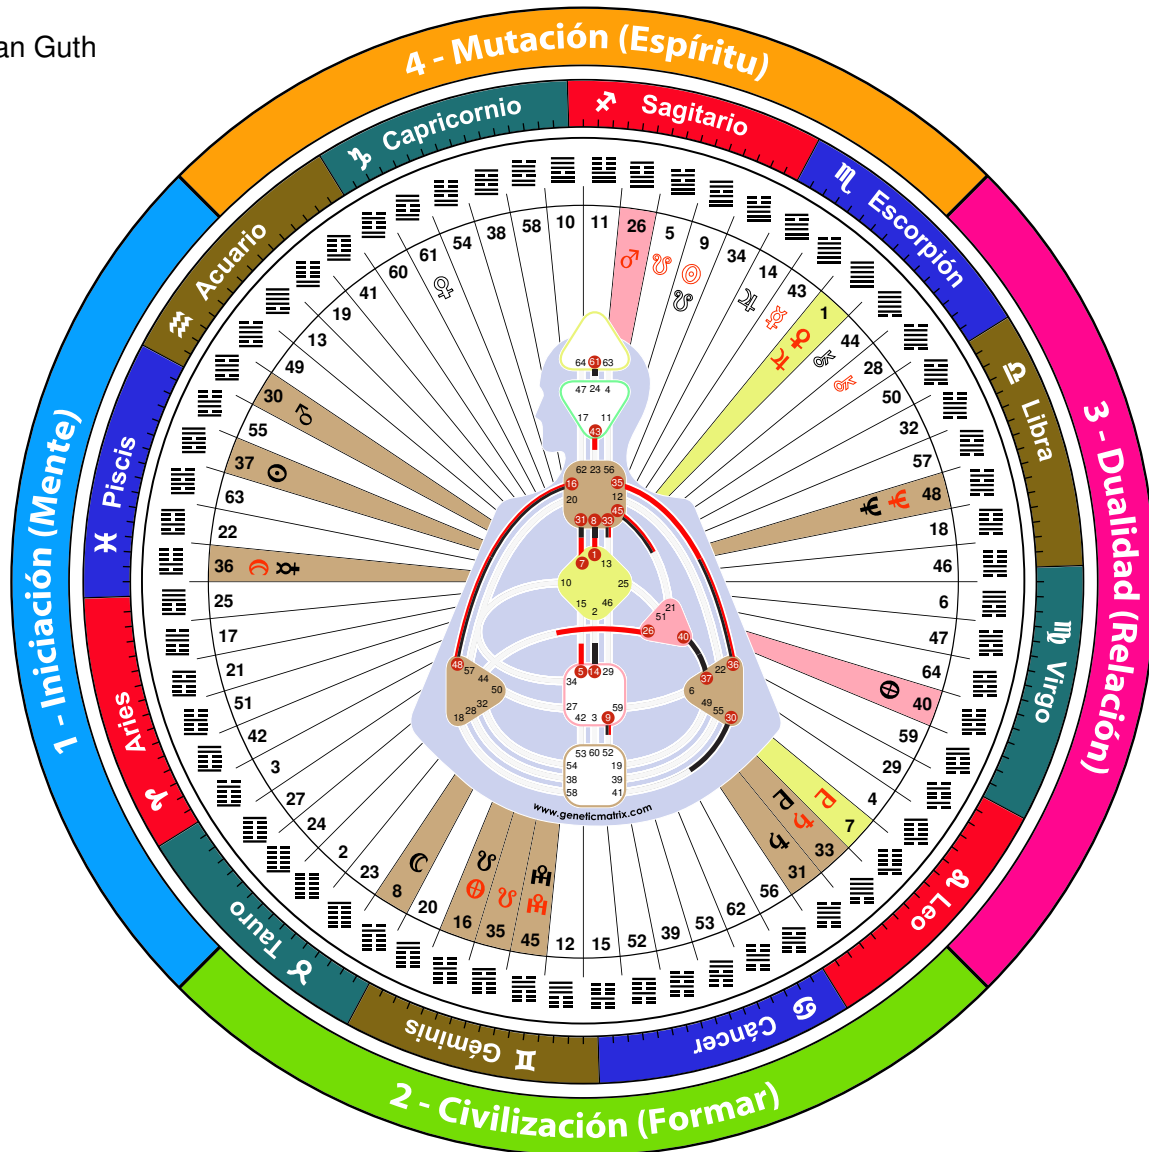

Carta Individual - Datos

Carta individual - Datos

Nombre: Alan Guth

Líneas	Cuerpo	Mente	Total	%
6 - Modelo a seguir	0	1	1	3.85%
5 - Proyección universalizar	3	1	4	15.38%
4 - Exteriorización Fijo	1	1	2	7.69%
3 - Adaptación	2	3	5	19.23%
2 - Proyección Natural	3	4	7	26.92%
1 - Introspectivo	4	3	7	26.92%

Las familias de energía

Tribal - Soporte	2	3	5	19.23%
Defensa - Soporte	0	0	0	0.00%
Abstracto - Compartiendo	3	3	6	23.08%
Lógico - Compartiendo	5	4	9	34.62%
Individual - Apoderar	3	3	6	23.08%
Centrado - Apoderar	0	0	0	0.00%
Integración - Supervivencia	0	0	0	0.00%

Sección Encarnación

Iniciación	1	3	4	15.38%
Civilización	4	5	9	34.62%
Dualidad	2	2	4	15.38%
Mutación	6	3	9	34.62%

Carta Individual - Mandala Cuántica

Nombre: Alan Guth