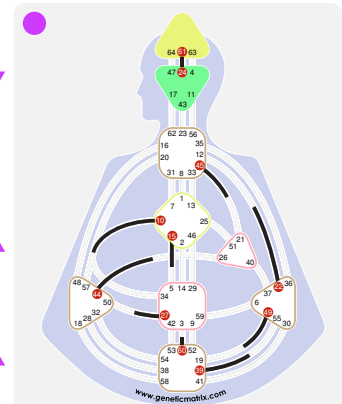

Transit

24.2

44.2

15.3

10.3

39.6

27.1

45.2

49.2

60.1

60.6

27.6

22.4

R P 61.5

Transit

Fecha de Tránsito: 28 April 2020, 20:12
 Años de Tránsito: 73 años
 Encarnación Cruz: Cuatro Caminos 1

Tránsito individual - Mandala de Tránsito

Nombre: Alan Guth

Retorno solar: Lectura HD - Vista 1

Retorno Solar - Ciclo Cuántico

Alan Guth

Fecha de Nacimiento: 27 February 1947, 11:37
Lugar de Nacimiento: Perth Amboy, NJ, United States
Años: 73 años
Tipo: Manifiestador Emocional
Perfil: 3/5 - Mártir / Hereje
Definición: Definición Singular
Estrategia: Informar e iniciar
Temas: La paz o la cólera
Encarnación Cruz: Planificación 1

Alan Guth

9.5 ☉ 37.3

16.5 ☿ 40.3

35.1 ♀ 16.2

5.1 ♀ 9.2

▼ 36.2 ☾ 8.6 ▲

43.3 ♀ 36.1

1.5 ♀ 61.4