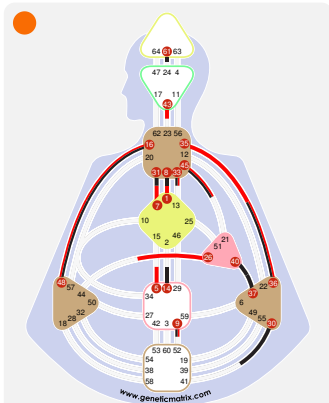

Retorno de Saturno: Lectura HD - Vista 1

Retorno de Saturno 3 - Ciclo Cuántico

Alan Guth

Fecha de Nacimiento: 27 February 1947, 11:37
Lugar de Nacimiento: Perth Amboy, NJ, United States
Años: 73 años
Tipo: Manifestador Emocional
Perfil: 3/5 - Mártir / Hereje
Definición: Definición Singular
Estrategia: Informar e iniciar
Temas: La paz o la cólera
Encarnación Cruz: Planificación 1

Alan Guth

- 9.5 ☉ 37.3
- 16.5 ☿ 40.3
- 35.1 ♀ 16.2
- 5.1 ♀ 9.2
- ▼ 36.2 ☾ 8.6 ▲
- 43.3 ♀ 36.1
- 1.5 ♀ 61.4
- ▼ 26.3 ♂ 30.2 ▼
- ▲ 1.2 ♀ 14.3
- 33.2 ♀ 31.2
- ▲ 45.4 ♂ 45.1 ▲
- 48.1 ♀ 48.1
- ▲ 7.1 ♀ 33.5 ▲