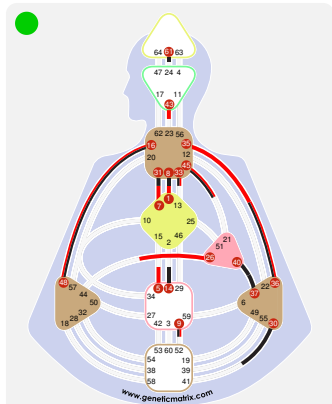

Sección Encarnación

Iniciación	1	3	4	15.38%
Civilización	4	5	9	34.62%
Dualidad	2	2	4	15.38%
Mutación	6	3	9	34.62%

Carta Individual - Mandala Cuántica

Nombre: Alan Guth

Tránsito individual - Tránsito

Tránsito Individual

Alan Guth

Fecha de Nacimiento: 27 February 1947, 11:37
 Lugar de Nacimiento: Perth Amboy, NJ, United States
 Años: 73 años
 Tipo: Manifiestador Emocional
 Perfil: 3/5 - Mártir / Hereje
 Definición: Definición Singular
 Estrategia: Informar e iniciar
 Temas: La paz o la cólera
 Encarnación Cruz: Planificación 1

Alan Guth

9.5 37.3

16.5 40.3

35.1 16.2

5.1 9.2

36.2 8.6

43.3 36.1

1.5 61.4