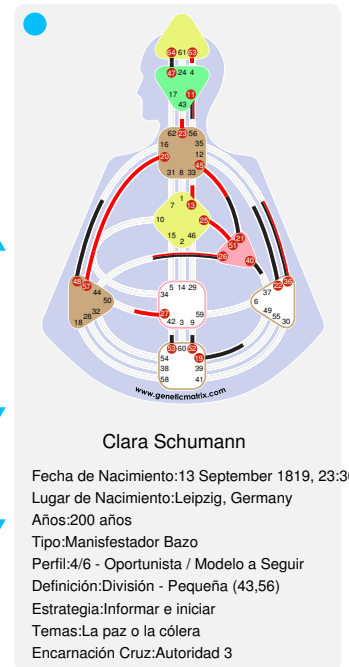

Conexión - Vista 1

Conexión

Robert Schumann

- 22.3 ☉ 45.1 ▼
- 47.3 ☿ 26.1
- 48.6 ♀ 48.3
- 21.6 ♀ 21.3
- ▼ 23.2 ☾ 59.1
- ▲ 49.4 ♀ 15.6
- ▲ 22.2 ♀ 52.6 ★
- 21.6 ♂ 45.3 ▼
- 3.1 ♃ 2.5
- 5.4 ♃ 5.1
- ▼ 1.1 ♃ 44.4
- ▼ 9.4 ♀ 9.2
- 63.5 ♃ 22.1

Clara Schumann

- 45.6 ☉ 47.4
- 26.6 ☿ 22.4
- 51.4 ♀ 21.3
- 57.4 ♀ 48.3
- 63.2 ☾ 53.4 ▲
- ▼ 20.4 ♀ 40.3
- 23.3 ♀ 64.3
- ▼ 27.2 ♂ 52.1 ▼
- ▼ 13.5 ♃ 19.1
- 25.2 ♃ 36.6 ▼
- 26.6 ♃ 26.4
- ▲ 11.6 ♀ 11.4
- ▼ 36.6 ♃ 36.5 ▲