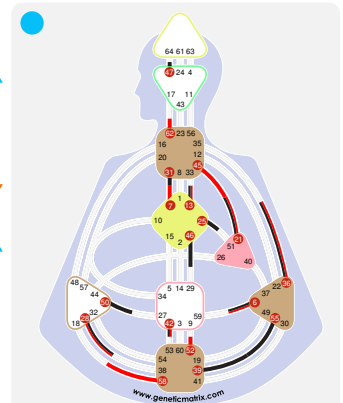

3rd Saturn Return

Fecha del Ciclo: 25 September 2034, 23:05:44
Edad Ciclo: 87 años

Tipo: Manifestador Emocional
Perfil: 6/2 - Modelo a Seguir / Ermitaño
Definición: División - Pequeña (35)
Estrategia: Informar e iniciar
Temas: La paz o la cólera
Encarnación Cruz: Sanación 2

Canales de Conexión

Definición:
Definición Singular

Canales Personales

Concentración (9-52)
Pródigo (13-33)
Dinero (21-45)

Canales Educativos

Liberar Emociones (39-55)

Canales de Nacimiento

Inspiración (1-8)
la Longitud de Onda (16-48)
Alpha (7-31)
la Transitoriedad (35-36)
Comunidad (37-40)