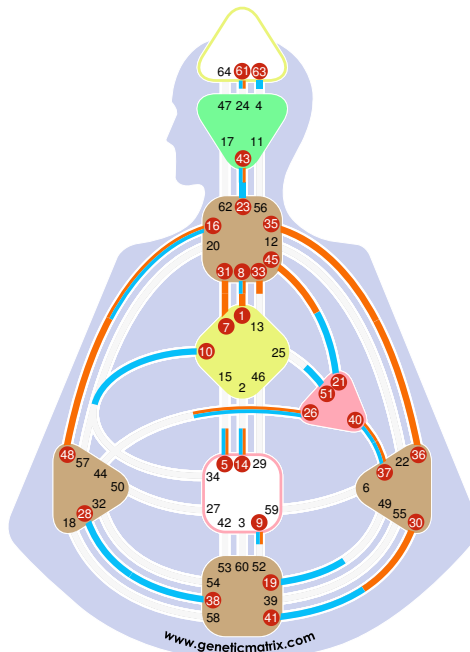

Canales de Conexión

Definición:
Definición Singular

Canales Personales

Concentración (9-52)
Pródigo (13-33)
Dinero (21-45)

Canales Educativos

Liberar Emociones (39-55)

Canales de Nacimiento

Inspiración (1-8)
la Longitud de Onda (16-48)
Alpha (7-31)
la Transitoriedad (35-36)
Comunidad (37-40)

Urano en Oposición: Lectura astral con HD - Vista 1

Urano en Oposición - Ciclo Cuántico

Alan Guth

Fecha de Nacimiento: 27 February 1947, 11:37
 Lugar de Nacimiento: Perth Amboy, NJ, United States
 Años: 73 años
 Tipo: Manifiestador Emocional
 Perfil: 3/5 - Mártir / Hereje
 Definición: Definición Singular
 Estrategia: Informar e iniciar
 Temas: La paz o la cólera
 Encarnación Cruz: Planificación 1

Alan Guth

- 9.5 ☉ 37.3
- 16.5 ☽ 40.3
- 35.1 ♀ 16.2
- 5.1 ☿ 9.2
- 36.2 ☾ 8.6
- 43.3 ♀ 36.1
- 1.5 ♀ 61.4
- 26.3 ☿ 30.2
- 1.2 ♀ 14.3
- 33.2 ♀ 31.2
- 45.4 ☽ 45.1
- 48.1 ♀ 48.1
- 7.1 ♀ 33.5

Uranus Opposition

- 9.6 ☽ 37.4
- 16.6 ♀ 40.4
- 8.4 ♀ 23.3
- 14.4 ♀ 43.3
- 21.2 ☾ 16.1
- 10.3 ♀ 63.6
- 61.3 ♀ 51.4
- 19.6 ☿ 51.4
- 38.6 ♀ 41.3
- 43.3 ♀ 14.4
- 5.3 ☽ 26.1
- 10.3 ♀ 10.6
- 28.2 ♀ 28.3

Uranus Opposition

Fecha del Ciclo: 27 February 1985, 18:03:29
 Edad Ciclo: 38 años