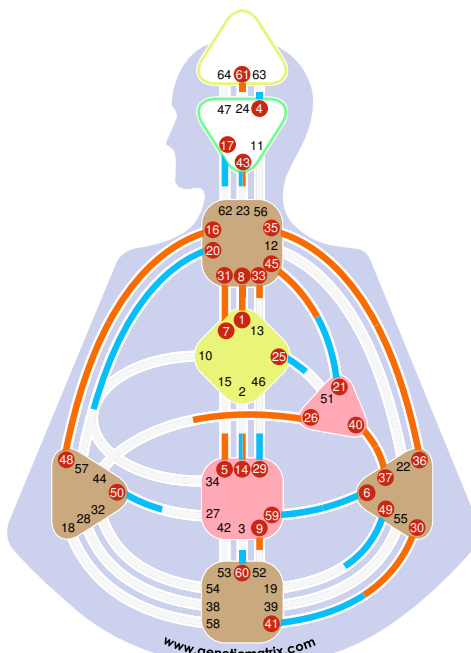

Alan Guth

9.5 ☉ 37.3

16.5 ☿ 40.3

35.1 ♀ 16.2

5.1 ♀ 9.2

▼ 36.2 ☾ 8.6 ▲

43.3 ♀ 36.1

1.5 ♀ 61.4

26.3 ♂ 30.2 ▼

▲ 1.2 ♀ 14.3

33.2 ♀ 31.2

45.4 ♀ 45.1

48.1 ♀ 48.1

7.1 ♀ 33.5 ▲

Canales de Conexión

Definición:
Definición Singular

Solar Return (2027-28)

9.5 ☉ 37.3

16.5 ☿ 40.3

49.6 ♀ 49.2

4.6 ♀ 4.2

6.3 ☾ 14.2 ▲

43.6 ♀ 49.4

50.3 ♀ 60.2