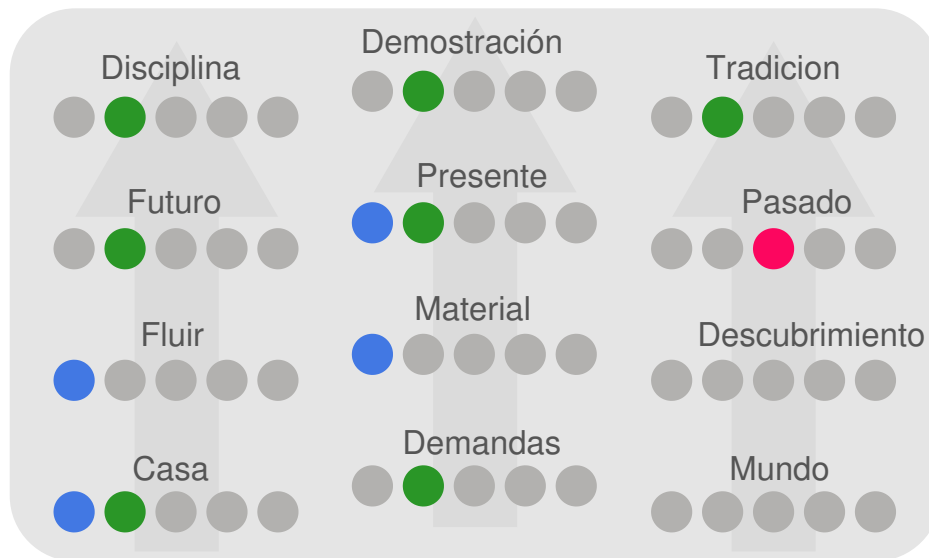

Familia - Vista 1

Familia

Familia Aura Tema:
9-0 Tensión de transacción