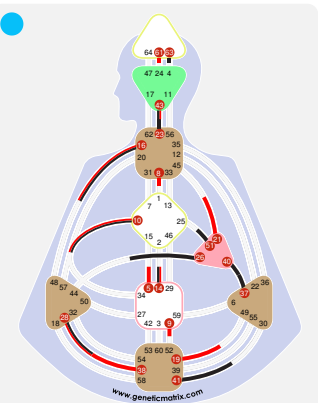

Uranus Opposition

Fecha del Ciclo: 27 February 1985, 18:03:29
Edad Ciclo: 38 años

Tipo: Proyector Emocional
Perfil: 4/6 - Oportunista / Modelo a Seguir
Definición: Definición Partida Triple
Estrategia: Espere a que el reconocimiento y la invitación
Temas: El éxito o el Amargura
Encarnación Cruz: Planificación 1

Canales de Conexión

Definición:
Definición Singular

Canales Personales

Estructurar (23-43)
Reconocimiento (30-41)
Dinero (21-45)

Canales Educativos

Lucha (28-38)

Canales de Nacimiento

Inspiración (1-8)
la Longitud de Onda (16-48)
Alpha (7-31)
la Transitoriedad (35-36)
Comunidad (37-40)